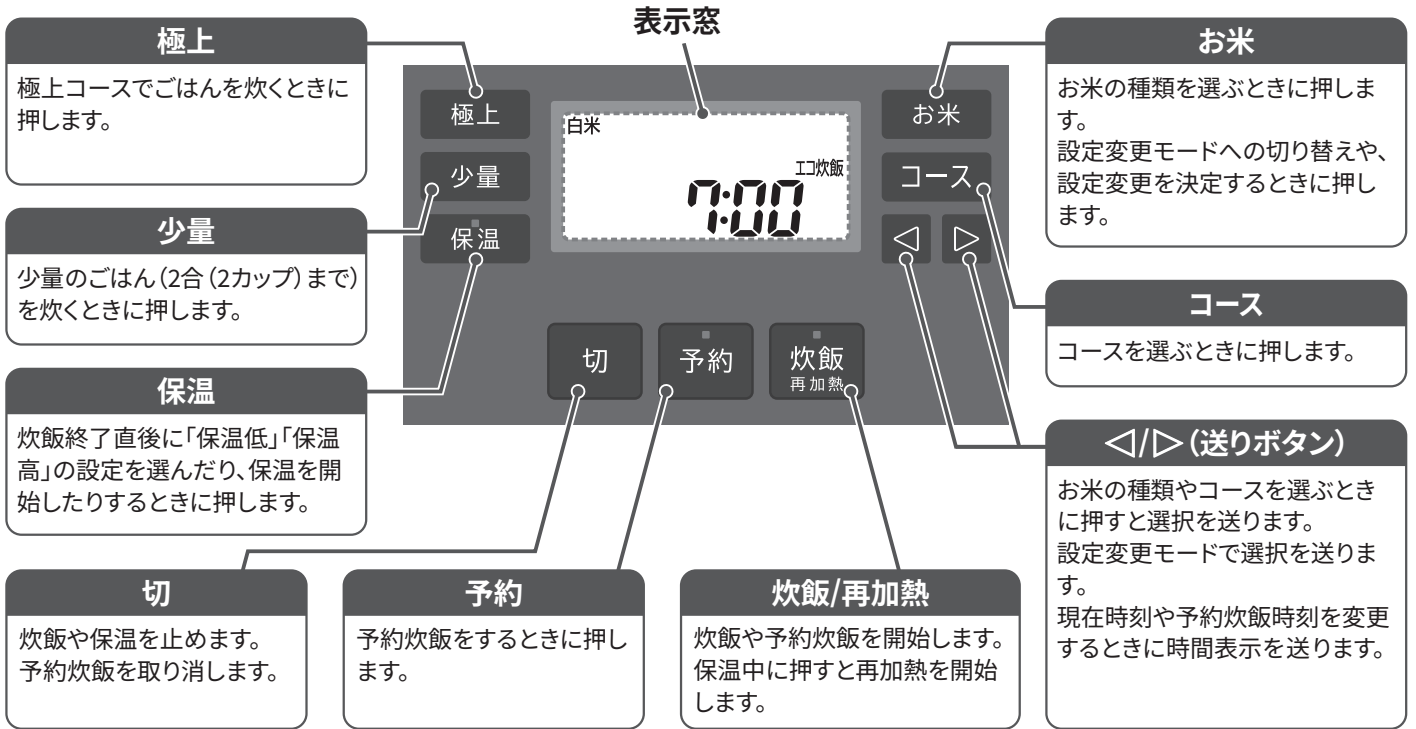

各部のなまえ (本体・付属品・水位目盛・操作部・表示窓)

操作部

目の不自由な方への配慮をしています。

凸マーク 「炊飯/再加熱」ボタンに「○」形状の凸部を、「切」ボタンに「—」形状の凸部をつけています。

ブザー音 コースや時刻合わせの起点でブザー音が変わったり、時刻を起点(「12:00」表示)に戻せます。

表示窓

図は説明のために全ての表示が点灯した状態です。

工場出荷時は、電源プラグがコンセントに差し込まれていないときは、画面表示が消灯する設定になっています。