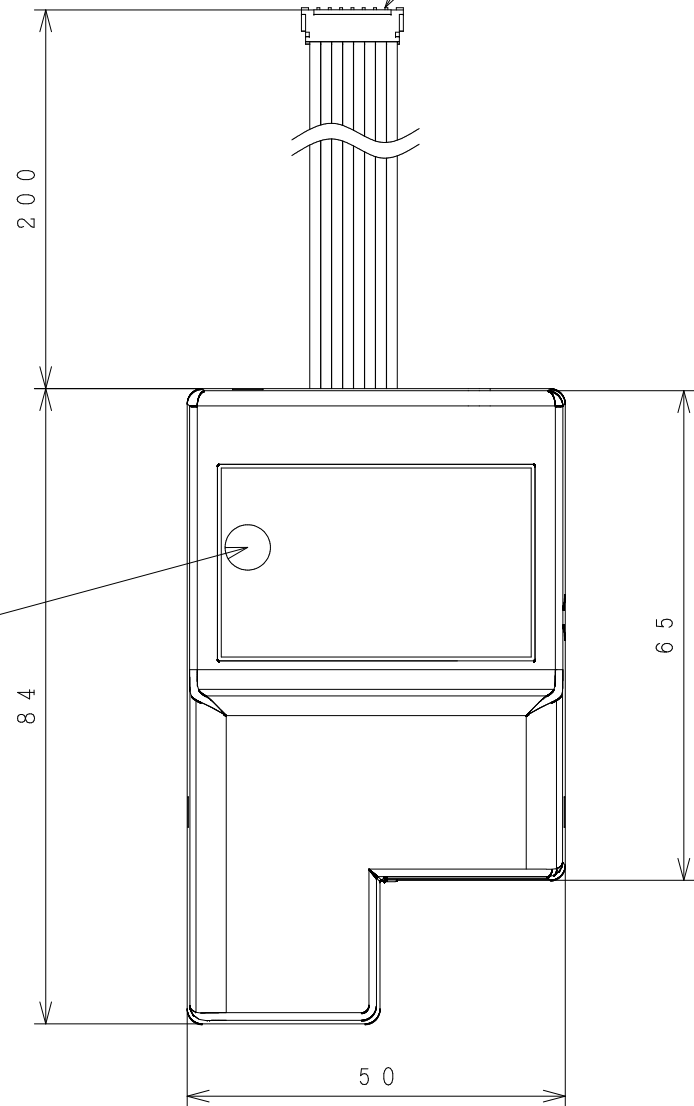

BB0054072

台所リモコン接続コネクタ

状態表示LED
(緑色、赤色表示)

LAN接続コネクタ

SIGNATURE		DATE	PROJECTION	SCALE	TITLE	REGD. REGD 2016 0921
DWN.	K. Shimazaki	2016-09-21		1 : 1	BH-HEMS-R 外形寸法図	
CHKD.	Y. Koto	2016-09-21			Hitachi Appliances, Inc. Tokyo Japan	TOCHIGI DWG. No.
APPD.	Y. Koto	2016-09-21				3YAA BB0054072