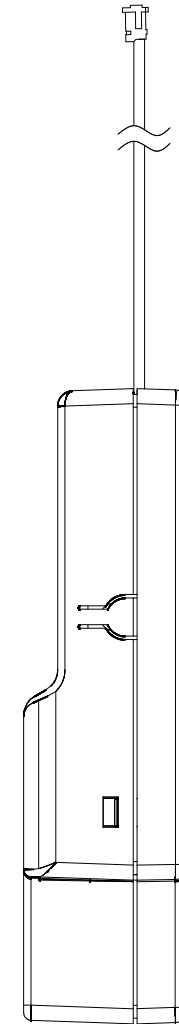

BB0054072

台所リモコン接続コネクタ

状態表示LED
(緑色、赤色表示)

LAN接続コネクタ

SIGNATURE		DATE	PROJECTION	SCALE	TITLE	REGD. REGD 2016 0921
DWN.	K. Shimazaki	2016-09-21		1 : 1	BH-HEMS-R 外形寸法図	
CHKD.	Y. Koto	2016-09-21			Hitachi Appliances, Inc. Tokyo Japan	TOCHIGI DWG. No.
APPD.	Y. Koto	2016-09-21				3YAA BB0054072

1

2

3

0

4

5

100

6