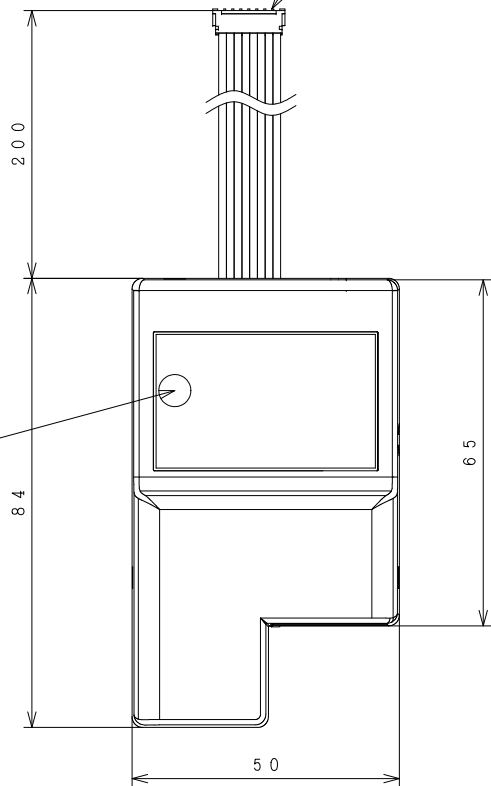

BB0061051

A  
B  
C  
D  
E  
F

1 2 3 4 5 6 7 8

台所リモコン接続コネクタ

状態表示LED  
(緑色、赤色表示)

LAN接続コネクタ

SIGNATURE		DATE	PROJECTION	SCALE	TITLE	 TOCHIGI DWG. No. 3YAA BB0061051 001
DWN.	Y. Koto	2021-08-05	 N T S	Hitachi Global Life Solutions, Inc. Tokyo Japan	BH-HEMS-T 外形寸法図	
CHKD.	S. Katagiri	2021-08-05				
APPD.	S. Katagiri	2021-08-05				

1 2 3 4 5 6 7 8 0 100 001