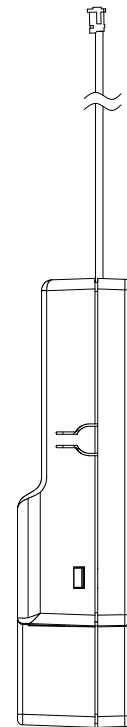

BB0061051

A  
B  
C  
D  
E  
F

1 2 3 4 5 6 7 8

台所リモコン接続コネクタ

状態表示LED  
(緑色、赤色表示)

LAN接続コネクタ

SIGNATURE		DATE	PROJECTION	SCALE	TITLE	 TOCHIGI DWG. No. 3YAA BB0061051 001
DWN.	Y. Koto	2021-08-05	 N T S	Hitachi Global Life Solutions, Inc. Tokyo Japan	BH-HEMS-T 外形寸法図	
CHKD.	S. Katagiri	2021-08-05				
APPD.	S. Katagiri	2021-08-05				

1 2 3 4 5 6 7 8 0 100 001