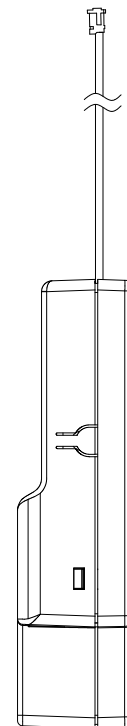

BB0062996

A  
B  
C  
D  
E  
F

A  
B  
C  
D  
E  
F

台所リモコン接続コネクタ

状態表示LED  
(緑色、赤色表示)

LAN接続コネクタ

SIGNATURE		DATE	PROJECTION	SCALE	TITLE	CAD
DWN.	Y. Koto	2023-01-07		NTS	BH-HEMS-W 外形寸法図	
CHKD.	S. Katagiri	2023-01-11	Hitachi Global Life Solutions, Inc. Tokyo Japan		TOCHIGI DWG. No.	REGD REGD 2023 0111
APPD.	S. Katagiri	2023-01-11			3YAA BB0062996	

0 4 5 100 6 7 001