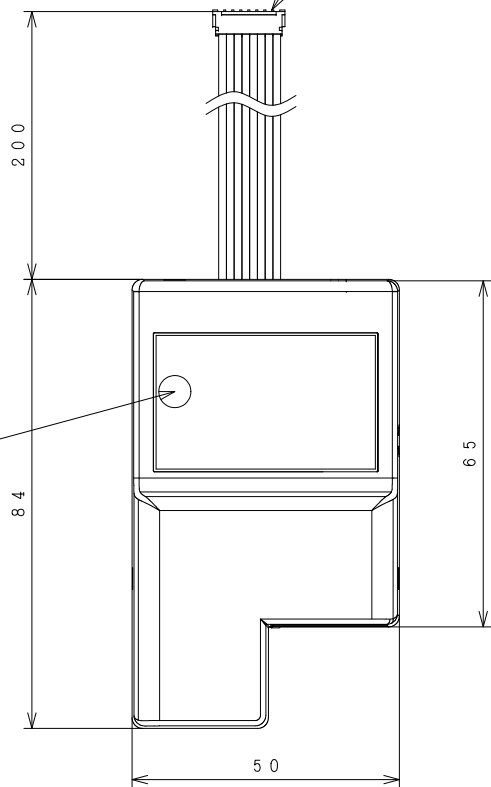

BB0062996

A  
B  
C  
D  
E  
F

A  
B  
C  
D  
E  
F

台所リモコン接続コネクタ

状態表示LED  
(緑色、赤色表示)

LAN接続コネクタ

SIGNATURE		DATE	PROJECTION	SCALE	TITLE	CAD
DWN.	Y. Koto	2023-01-07		NTS	BH-HEMS-W 外形寸法図	
CHKD.	S. Katagiri	2023-01-11	Hitachi Global Life Solutions, Inc. Tokyo Japan		TOCHIGI DWG. No.	REGD REGD 2023 0111
APPD.	S. Katagiri	2023-01-11			3YAA BB0062996	

0 4 5 100 6 7 001