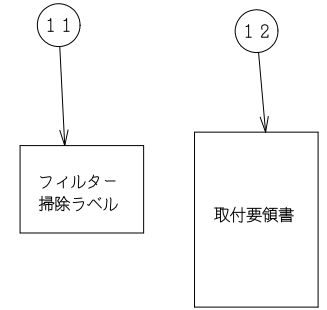

BB0063000

品番	品名
1	フィルター
2	フィルターガイド
3	ガイドパッキン
4	OリングP16
5	オネジ
6	LXパッキン
7	カブセパッキン
8	樹脂ボディ
9	フック棒 (樹脂)
10	締付工具
11	フィルター掃除ラベル
12	取付要領書

- 注 記
1. ふろ循環アダプターは、浴そう厚さ15mmまで使用可能です。
 2. ふろ循環アダプターは、行き・戻りの指定はありません。(無極性)
 3. ふろ循環アダプターは、ストレート、L曲がり兼用です。