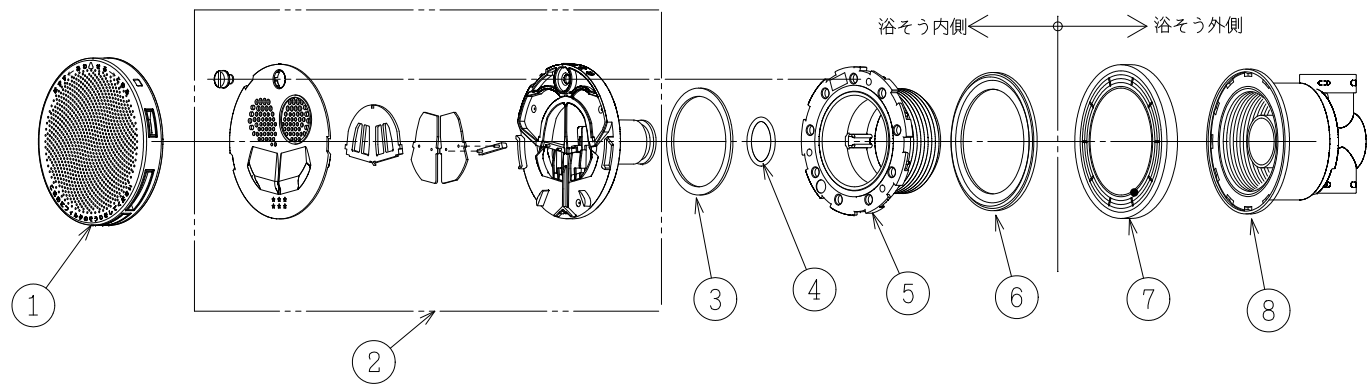

BB0063000

品番	品名
1	フィルター
2	フィルターガイド
3	ガイドパッキン
4	OリングP16
5	オネジ
6	LXパッキン
7	カブセパッキン
8	樹脂ボディ
9	フック棒 (樹脂)
10	締付工具
11	フィルター掃除ラベル
12	取付要領書

- 注 記
1. ふろ循環アダプターは、浴そう厚さ15mmまで使用可能です。
 2. ふろ循環アダプターは、行き・戻りの指定はありません。(無極性)
 3. ふろ循環アダプターは、ストレート、L曲がり兼用です。