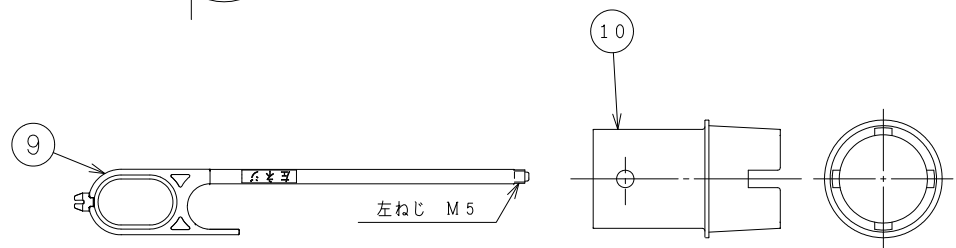

BB0063000

品番	品名
1	フィルター
2	フィルターガイド
3	ガイドパッキン
4	OリングP16
5	オネジ
6	LXパッキン
7	カブセパッキン
8	樹脂ボディ
9	フック棒 (樹脂)
10	締付工具
11	フィルター掃除ラベル
12	取付要領書

- 注 記
1. ふろ循環アダプターは、浴そう厚さ15mmまで使用可能です。
 2. ふろ循環アダプターは、行き・戻りの指定はありません。(無極性)
 3. ふろ循環アダプターは、ストレート、L曲がり兼用です。