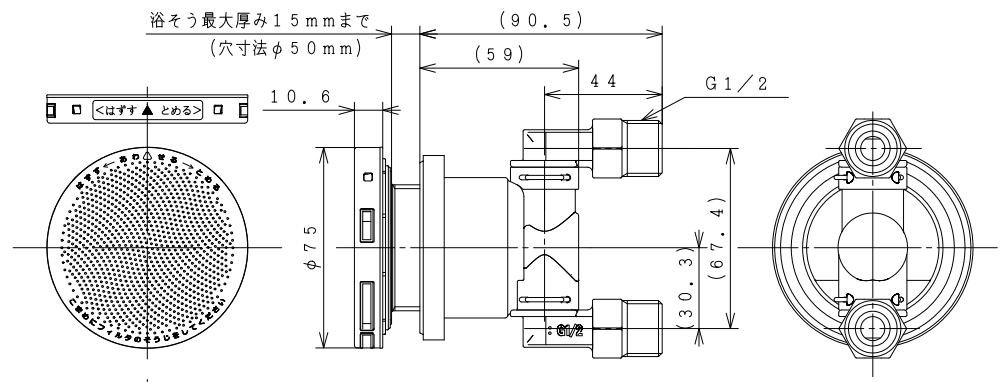

BB0063000

品番	品名
1	フィルター
2	フィルターガイド
3	ガイドパッキン
4	OリングP16
5	オネジ
6	LXパッキン
7	カブセパッキン
8	樹脂ボディ
9	フック棒 (樹脂)
10	締付工具
11	フィルター掃除ラベル
12	取付要領書

- 注 記
1. ふろ循環アダプターは、浴そう厚さ15mmまで使用可能です。
 2. ふろ循環アダプターは、行き・戻りの指定はありません。(無極性)
 3. ふろ循環アダプターは、ストレート、L曲がり兼用です。

SIGNATURE		DATE	PROJECTION	SCALE	TITLE	CAD
DWN.	Y. Koto	2023-01-07		NTS	ふろ循環アダプター 外形寸法図 BDAD-SCA	
CHKD.	S. Katagiri	2023-01-11	Hitachi Global Life Solutions, Inc. Tokyo Japan		TOCHIGI DWG. No. 3YAA BB0063000	REGD REGD 2023 0111
APPD.	S. Katagiri	2023-01-11				