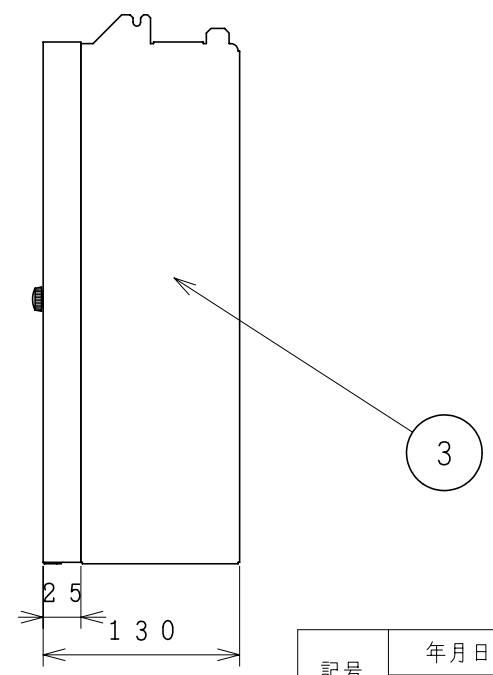

88397-S8

品名	品名	備考
1	配管カバー前	鋼板
2	配管カバー左	鋼板
3	配管カバー右	鋼板

配管カバー取付図

記号	年月日	訂正者	審査者	承認者
来歴				

備考	品名 配管カバー BEHK-46T 外形図	投影法 	尺度 N. T. S
製図 シマザキ 2012-10-09	日立アプライアンス 株式会社	清水図番 8S-26388	校番 訂正 入庫 2012 10-09 REGD.
審査 シマザキ 2012-10-09			
承認 コウトウ 2012-10-09			