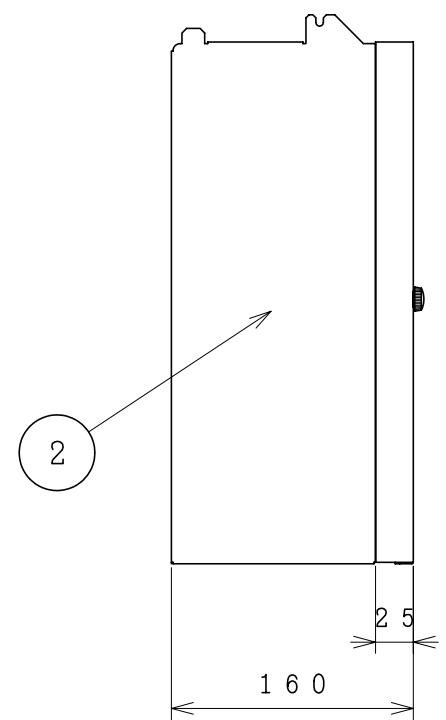

88397-S8

品名	品名	備考
1	配管カバー前	鋼板
2	配管カバー左	鋼板
3	配管カバー右	鋼板

配管カバー取付図

記号	年月日	訂正者	審査者	承認者
来歴				

備考	品名 配管カバー BEHK-46T 外形図	投影法 	尺度 N. T. S
製図 シマザキ 2012-10-09	日立アプライアンス 株式会社	清水図番 8S-26388	校番 訂正 入庫 2012 10-09 REGD.
審査 シマザキ 2012-10-09			
承認 コウトウ 2012-10-09			