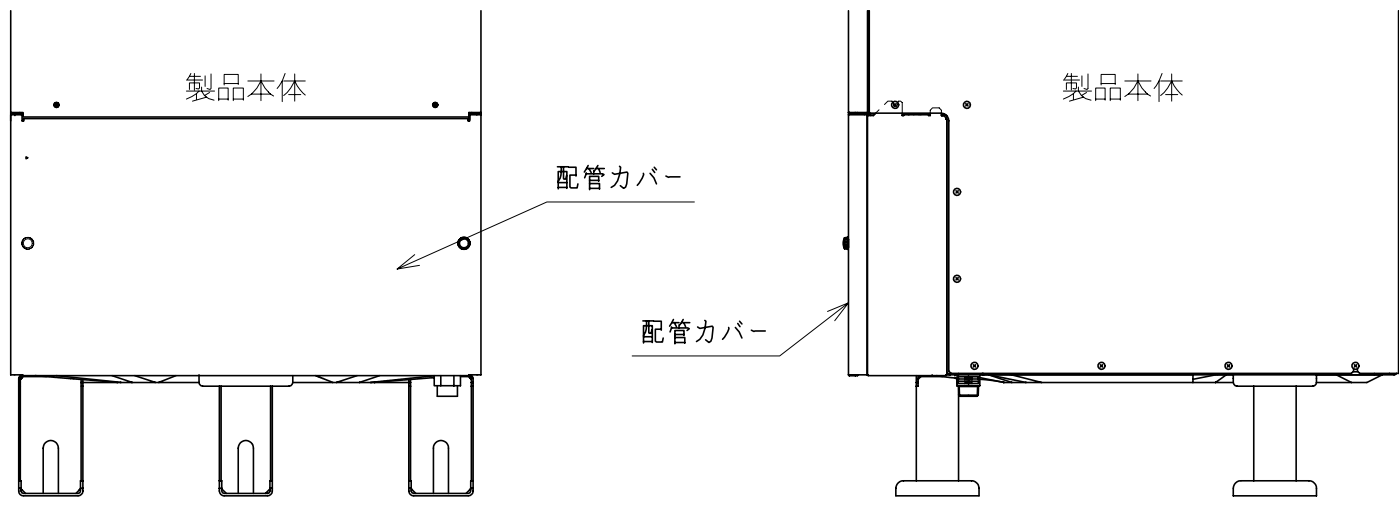

88397-S8

品名	品名	備考
1	配管カバー前	鋼板
2	配管カバー左	鋼板
3	配管カバー右	鋼板

配管カバー取付図

記号	年月日	訂正者	審査者	承認者
来歴				

備考	品名 配管カバー BEHK-46T 外形図	投影法 	尺度 N. T. S
製図 シマザキ 2012-10-09	日立アプライアンス 株式会社	清水図番 8S-26388	校番 訂正 入庫 2012 10-09 REGD.
審査 シマザキ 2012-10-09			
承認 コウトウ 2012-10-09			