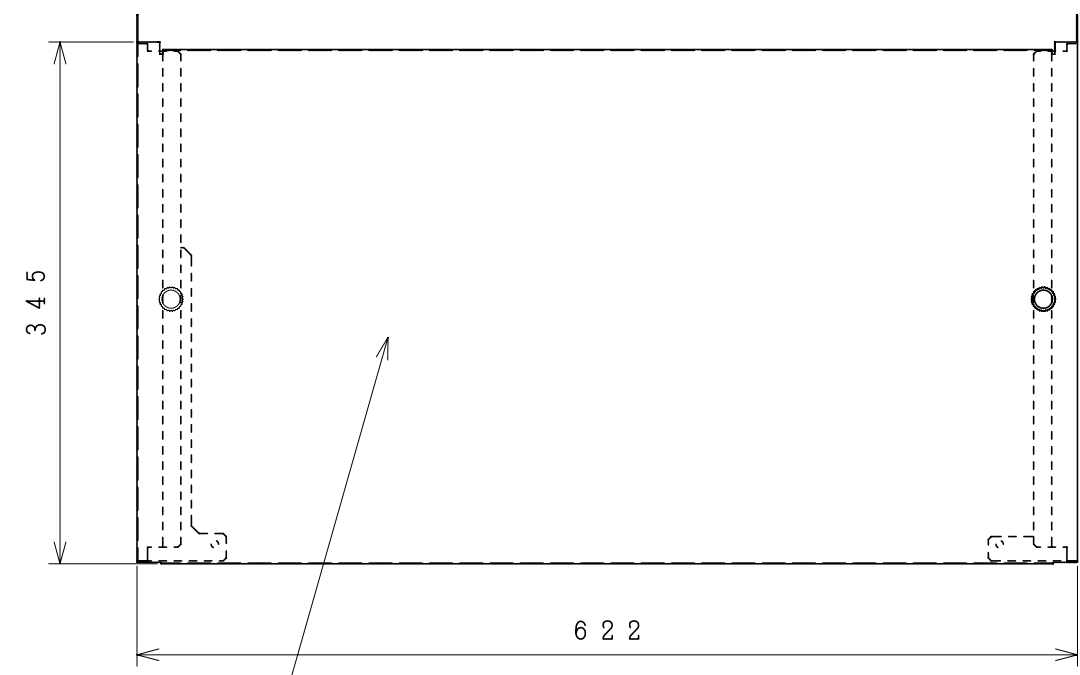

88397-S8

品名	品名	備考
1	配管カバー前	鋼板
2	配管カバー左	鋼板
3	配管カバー右	鋼板

配管カバー取付図

記号	年月日	訂正者	審査者	承認者
来歴				

備考	品名 配管カバー BEHK-46T 外形図	投影法 	尺度 N. T. S
製図 シマザキ 2012-10-09	日立アプライアンス 株式会社	清水図番 8S-26388	校番 訂正 入庫 2012 10-09 REGD.
審査 シマザキ 2012-10-09			
承認 コウトウ 2012-10-09			