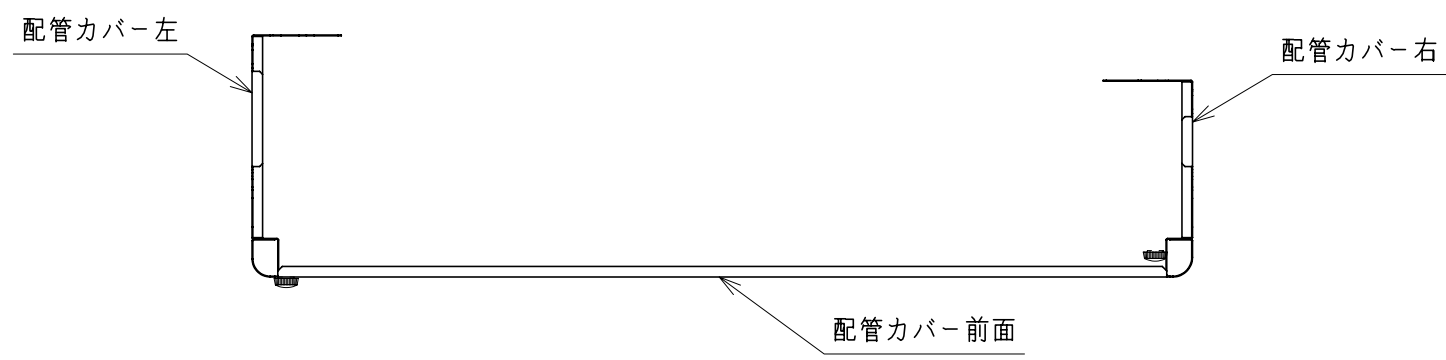

88397-S8

品名	品名	備考
1	配管カバー前	鋼板
2	配管カバー左	鋼板
3	配管カバー右	鋼板

配管カバー取付図

記号	年月日	訂正者	審査者	承認者
来歴				

備考	品名 配管カバー BEHK-46T 外形図	投影法 	尺度 N. T. S
製図 シマザキ 2012-10-09	日立アプライアンス 株式会社	清水図番 8S-26388	校番 訂正 入庫 2012 10-09 REGD.
審査 シマザキ 2012-10-09			
承認 コウトウ 2012-10-09			