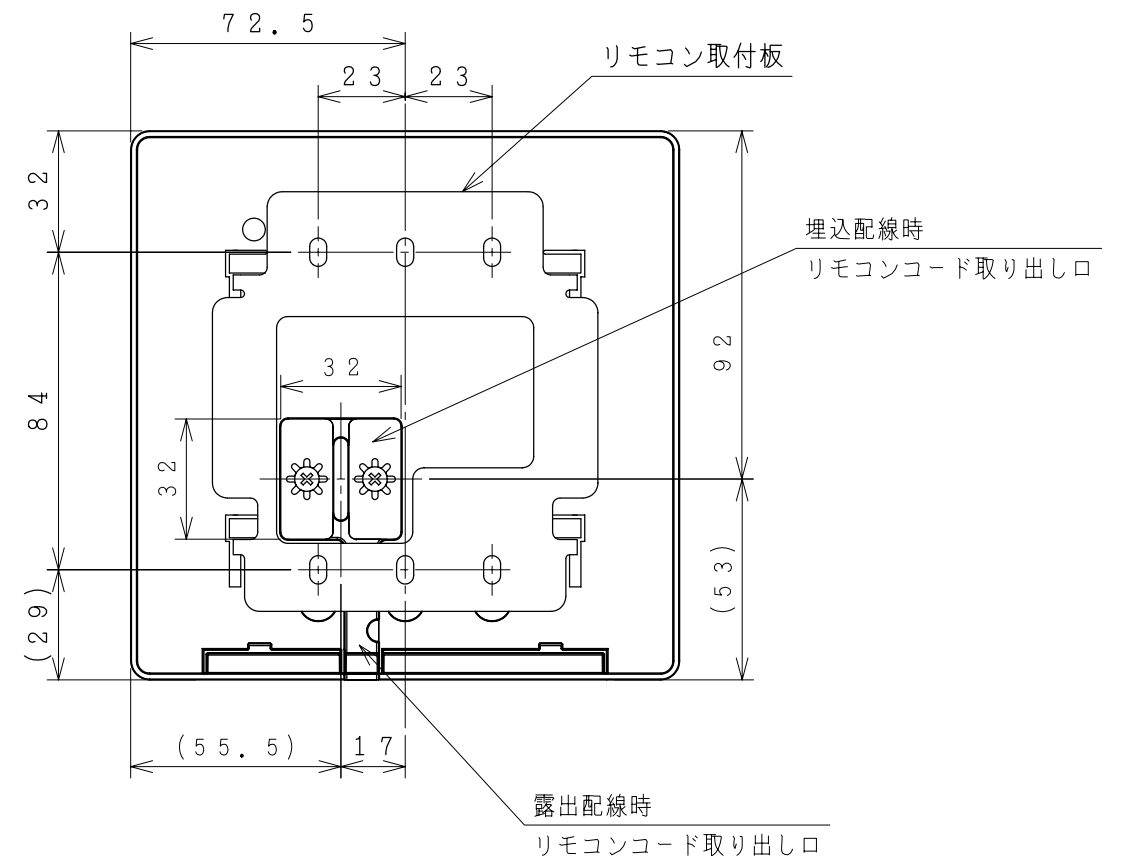

99697-S8

リモコン取付寸法
(リモコン裏面から見る)

リモコン扉内

備考	BER-P1FS				品名	サブリモコン				投影法		尺度	来歴		
	N. T. S			記号		年月日	訂正者	審査者	承認者						
製図	カワグチ	2014-09-16	日立アプライアンス 株式会社	8S-26966	校番	訂正	入庫								
審査	カワグチ	2014-09-16													
承認	カワグチ	2014-09-16													