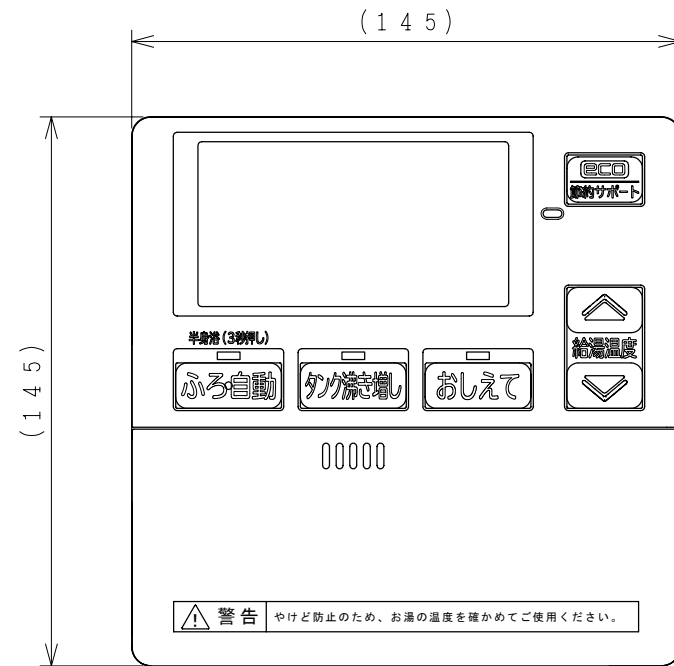

99697-S8

リモコン取付寸法
(リモコン裏面から見る)

リモコン扉内

備考	BER-P1FS				品名	サブリモコン				投影法		尺度	来歴		
	N. T. S			記号		年月日	訂正者	審査者	承認者						
製図	カワグチ	2014-09-16	日立アプライアンス 株式会社	8S-26966	校番	訂正	入庫								
審査	カワグチ	2014-09-16													
承認	カワグチ	2014-09-16													