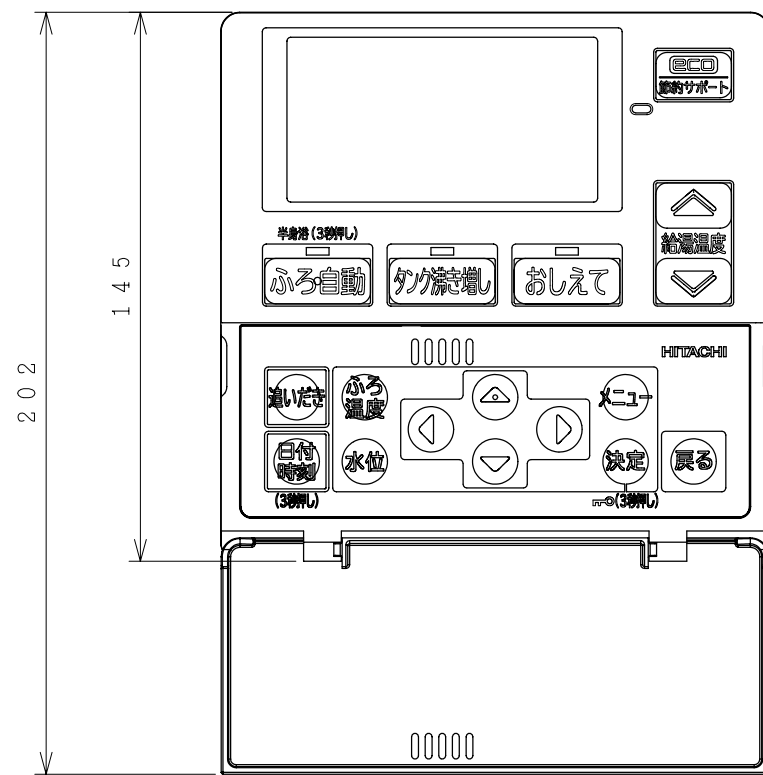

99697-S8

リモコン取付寸法
(リモコン裏面から見る)

リモコン扉内

備考	BER-P1FS				品名	サブリモコン				投影法		尺度	来歴		
	N. T. S			記号		年月日	訂正者	審査者	承認者						
製図	カワグチ	2014-09-16	日立アプライアンス 株式会社	8S-26966	校番	訂正	入庫								
審査	カワグチ	2014-09-16													
承認	カワグチ	2014-09-16													