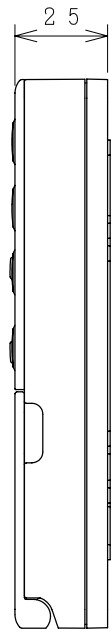

99697-S8

リモコン取付寸法
(リモコン裏面から見る)

リモコン扉内

備考	BER-P1FS				品名	サブリモコン				投影法		尺度	来歴		
	N. T. S			記号		年月日	訂正者	審査者	承認者						
製図	カワグチ	2014-09-16	日立アプライアンス 株式会社	8S-26966	校番	訂正	入庫								
審査	カワグチ	2014-09-16													
承認	カワグチ	2014-09-16													