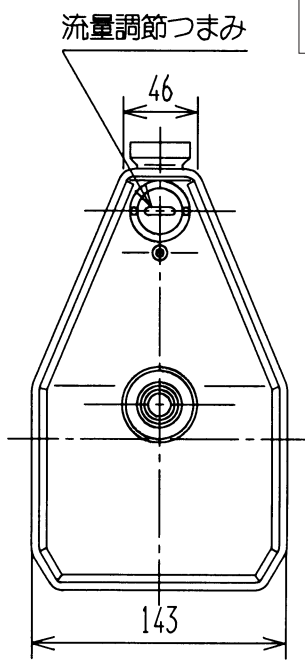

寸法

仕様

型式	C-P30J		C-P60J	
電源	単相100V		単相100V	
周波数	50Hz	60Hz	50Hz	60Hz
吸上高さ	1.5m		1.5m	
全揚程	2.5m	2.5m	3.5m	5m
揚水量	20L/分 (全揚程1.5m時)	25L/分 (全揚程1.5m時)	23L/分 (全揚程1.5m時)	28L/分 (全揚程1.5m時)
消費電力	110W	160W	130W	190W
吸入ホース径	15~18mm		15~18mm	
吸出ホース径	15~18mm		15~18mm	
製品質量	4.3kg		4.3kg	

(単位: mm)

揚水性能

吸上高さ1.5m (流量調節つまみを「多」に合せた時)

A	誤記訂正	'97.03.31
来歴	変更内容	変更日

ハンディポンプ	型式	C-P30J C-P60J
日立アプライアンス株式会社	図番	79A