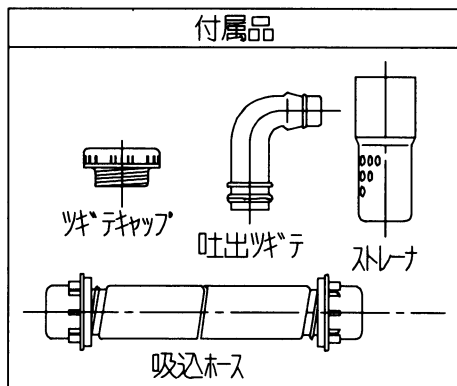

寸法

仕様

型式	C-P30J		C-P60J	
電源	単相100V		単相100V	
周波数	50Hz	60Hz	50Hz	60Hz
吸上高さ	1.5m		1.5m	
全揚程	2.5m	2.5m	3.5m	5m
揚水量	20L/分 (全揚程1.5m時)	25L/分 (全揚程1.5m時)	23L/分 (全揚程1.5m時)	28L/分 (全揚程1.5m時)
消費電力	110W	160W	130W	190W
吸入ホース径	15~18mm		15~18mm	
吸出ホース径	15~18mm		15~18mm	
製品質量	4.3kg		4.3kg	

(単位: mm)

揚水性能

吸上高さ1.5m (流量調節つまみを「多」に合せた時)

A	誤記訂正	'97.03.31
来歴	変更内容	変更日

ハンディポンプ	型式	C-P30J C-P60J
日立アプライアンス株式会社	図番	79A