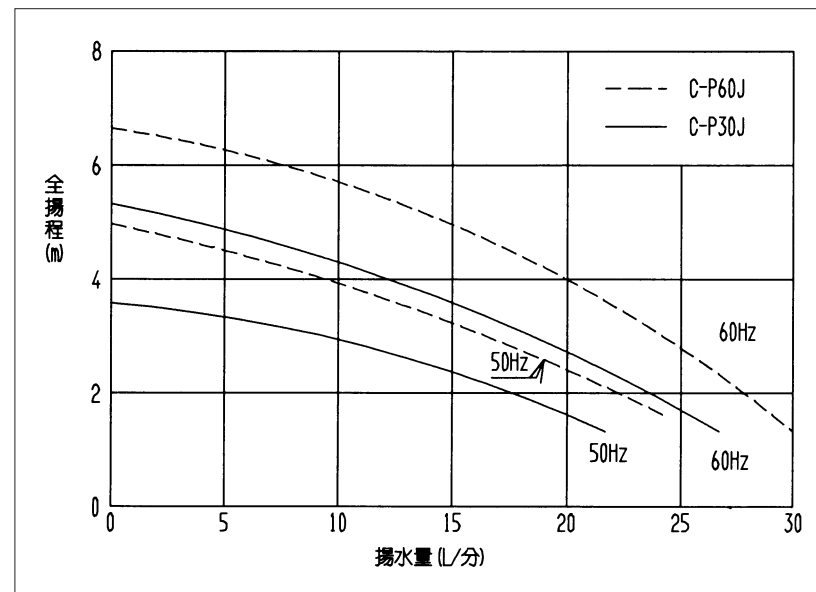

寸法

仕様

型式	C-P30J		C-P60J	
電源	単相100V		単相100V	
周波数	50Hz	60Hz	50Hz	60Hz
吸上高さ	1.5m		1.5m	
全揚程	2.5m	2.5m	3.5m	5m
揚水量	20L/分 (全揚程1.5m時)	25L/分 (全揚程1.5m時)	23L/分 (全揚程1.5m時)	28L/分 (全揚程1.5m時)
消費電力	110W	160W	130W	190W
吸入ホース径	15~18mm		15~18mm	
吸出ホース径	15~18mm		15~18mm	
製品質量	4.3kg		4.3kg	

(単位: mm)

揚水性能

吸上高さ1.5m (流量調節つまみを「多」に合せた時)

A	誤記訂正	'97.03.31
来歴	変更内容	変更日

ハンディポンプ	型式	C-P30J C-P60J
日立アプライアンス株式会社	図番	79A