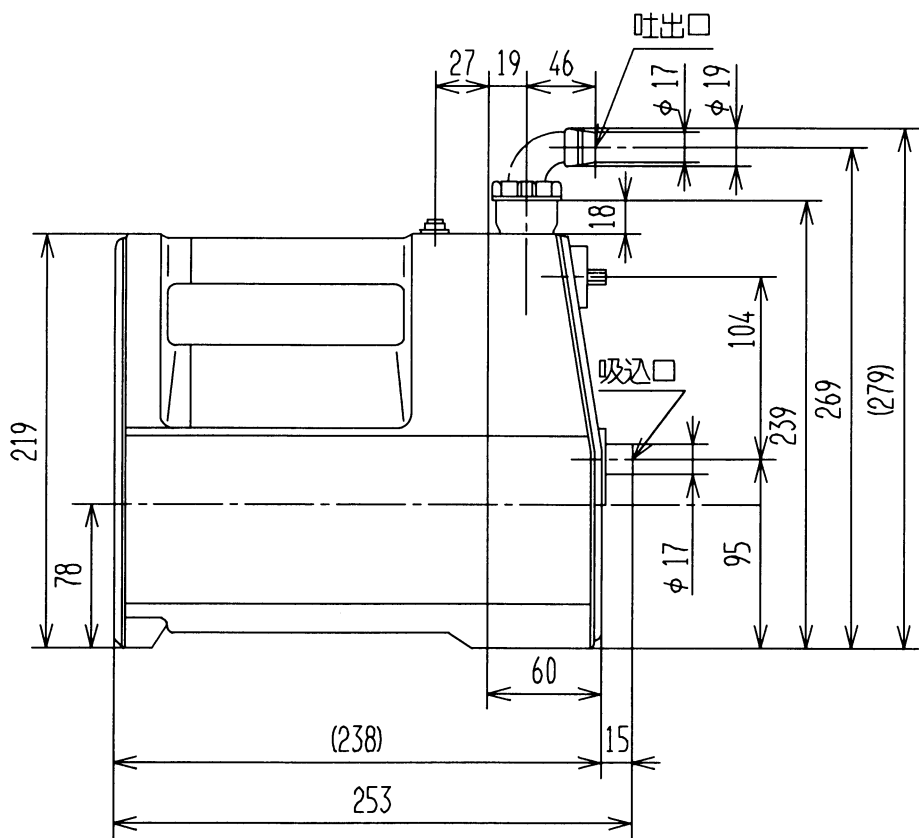

寸法

仕様

型式	C-P30J		C-P60J	
電源	単相100V		単相100V	
周波数	50Hz	60Hz	50Hz	60Hz
吸上高さ	1.5m		1.5m	
全揚程	2.5m	2.5m	3.5m	5m
揚水量	20L/分 (全揚程1.5m時)	25L/分 (全揚程1.5m時)	23L/分 (全揚程1.5m時)	28L/分 (全揚程1.5m時)
消費電力	110W	160W	130W	190W
吸入ホース径	15~18mm		15~18mm	
吸出ホース径	15~18mm		15~18mm	
製品質量	4.3kg		4.3kg	

(単位: mm)

揚水性能

吸上高さ1.5m (流量調節つまみを「多」に合せた時)

A	誤記訂正	'97.03.31
来歴	変更内容	変更日

ハンディポンプ	型式	C-P30J C-P60J
日立アプライアンス株式会社	図番	79A