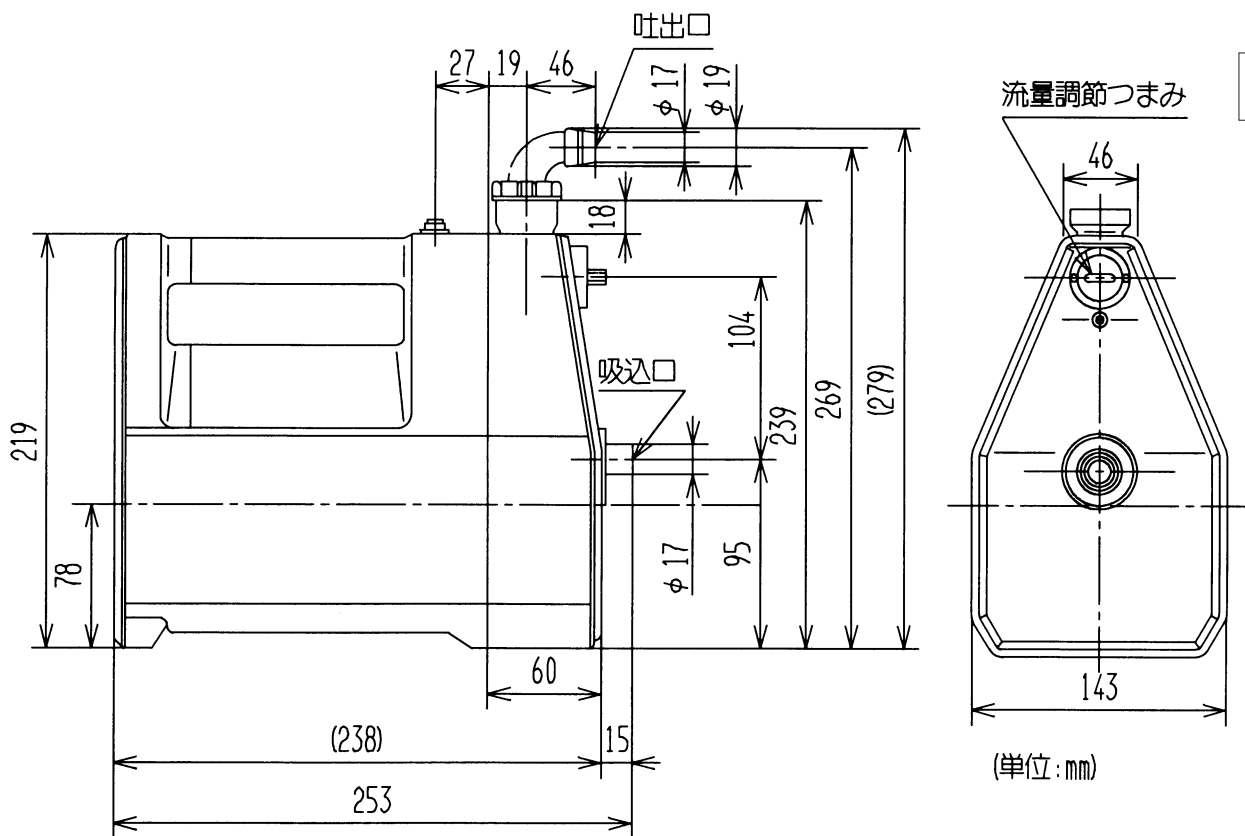

寸法

仕様

型式	C-P30J		C-P60J	
電源	単相100V		単相100V	
周波数	50Hz	60Hz	50Hz	60Hz
吸上高さ	1.5m		1.5m	
全揚程	2.5m	2.5m	3.5m	5m
揚水量	20L/分 (全揚程1.5m時)	25L/分 (全揚程1.5m時)	23L/分 (全揚程1.5m時)	28L/分 (全揚程1.5m時)
消費電力	110W	160W	130W	190W
吸入ホース径	15~18mm		15~18mm	
吐出ホース径	15~18mm		15~18mm	
製品質量	4.3kg		4.3kg	

揚水性能

吸上高さ 1.5m (流量調節つまみを「多」に合せた時)

ハンディポンプ	型式	C-P30S C-P60S
日立アプライアンス株式会社		図番 155