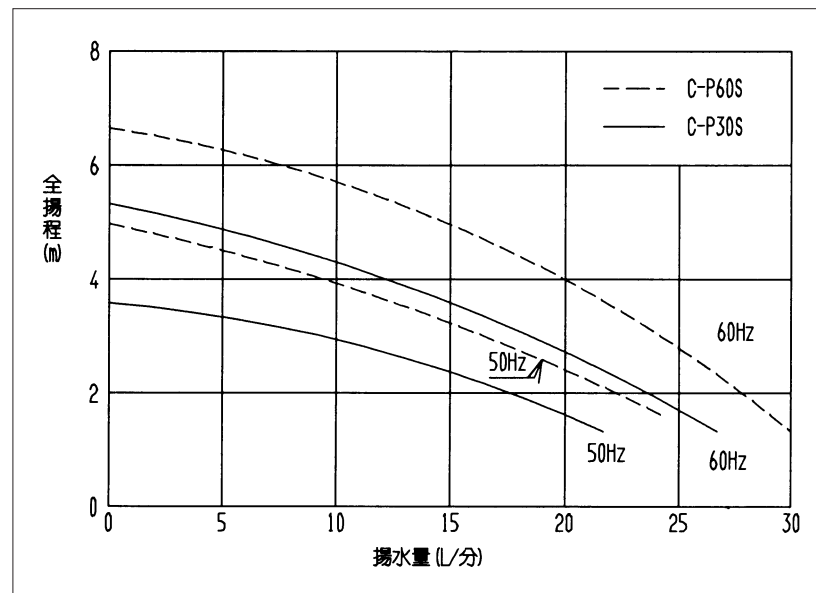

寸法

仕様

型式	C-P30J		C-P60J	
電源	単相100V		単相100V	
周波数	50Hz	60Hz	50Hz	60Hz
吸上高さ	1.5m		1.5m	
全揚程	2.5m	2.5m	3.5m	5m
揚水量	20L/分 (全揚程1.5m時)	25L/分 (全揚程1.5m時)	23L/分 (全揚程1.5m時)	28L/分 (全揚程1.5m時)
消費電力	110W	160W	130W	190W
吸入ホース径	15~18mm		15~18mm	
吐出ホース径	15~18mm		15~18mm	
製品質量	4.3kg		4.3kg	

揚水性能

吸上高さ 1.5m (流量調節つまみを「多」に合せた時)

ハンディポンプ	型式	C-P30S C-P60S
日立アプライアンス株式会社		図番 155