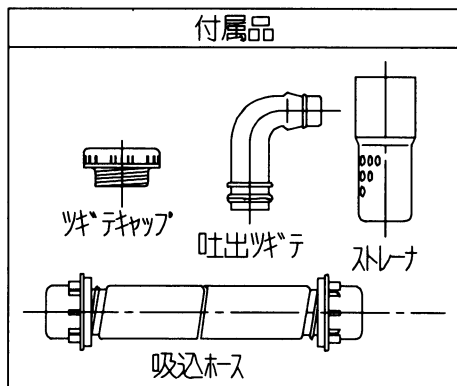

寸法

仕様

型式	C-P30J		C-P60J	
電源	単相100V		単相100V	
周波数	50Hz	60Hz	50Hz	60Hz
吸上高さ	1.5m		1.5m	
全揚程	2.5m	2.5m	3.5m	5m
揚水量	20L/分 (全揚程1.5m時)	25L/分 (全揚程1.5m時)	23L/分 (全揚程1.5m時)	28L/分 (全揚程1.5m時)
消費電力	110W	160W	130W	190W
吸入ホース径	15~18mm		15~18mm	
吐出ホース径	15~18mm		15~18mm	
製品質量	4.3kg		4.3kg	

揚水性能

吸上高さ 1.5m (流量調節つまみを「多」に合せた時)

ハンディポンプ	型式	C-P30S C-P60S
日立アプライアンス株式会社		図番 155