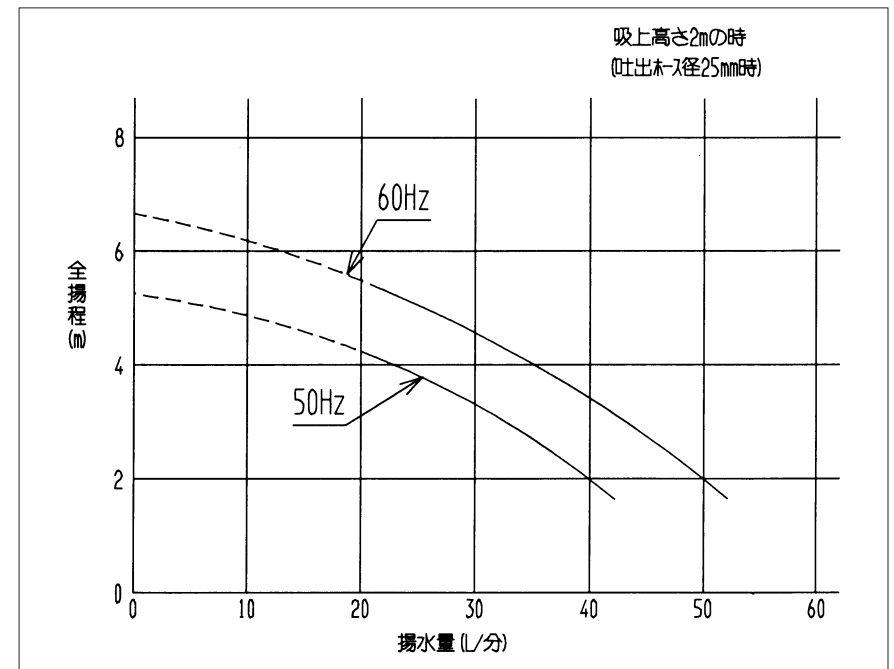

揚水性能

ハンディビルジポンプ

型式

CB-P80S

日立アプライアンス株式会社

図番

156