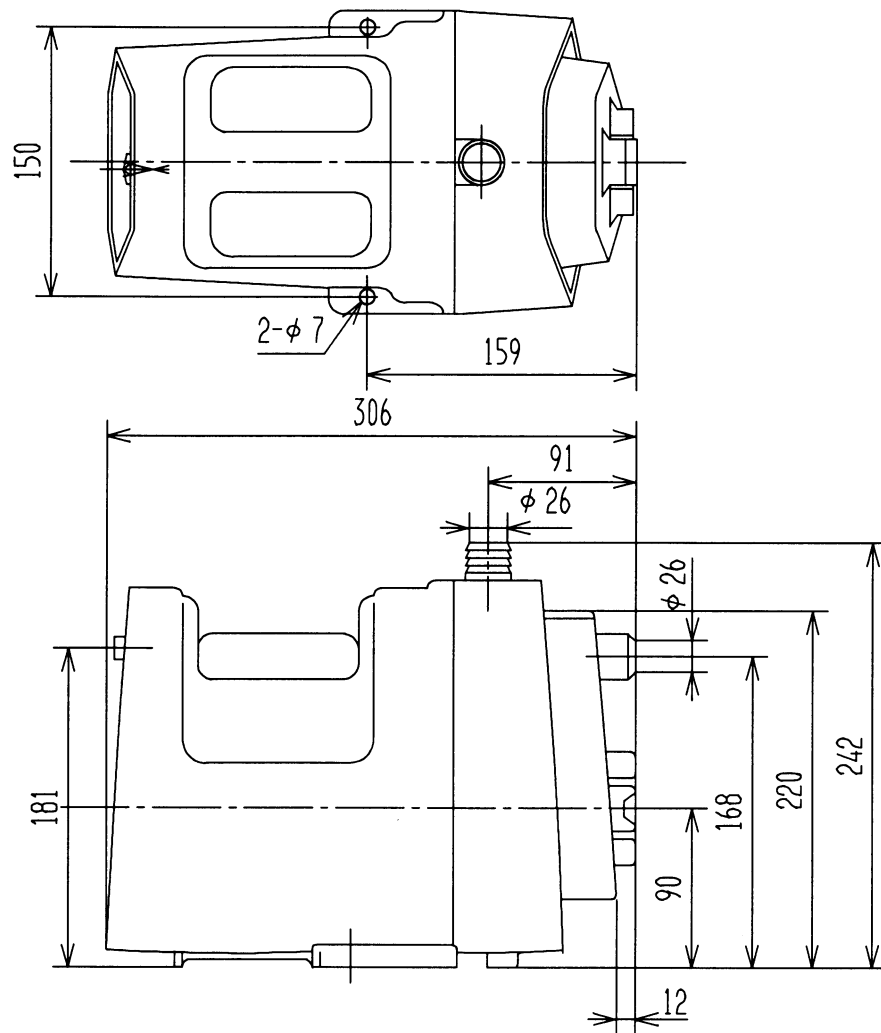

寸法

ホースギテ

付属品

異径ギテ

(単位:mm)

仕様

電源	単相100V	
モーター	80Wコンデンサーラン (2極)	
消費電力	50Hz	140W
	60Hz	200W
吸上高さ	2m	
全揚程	50Hz	4m
	60Hz	5.5m
銘板表示揚水量 (吐出ホース径25mmの時)	50Hz	40L/分 (全揚程2mの時)
	60Hz	50L/分 (全揚程2mの時)
接続できるホース	吸込側	25mm
	吐出側	15mm・19mm・25mm
製品質量	7.2kg	

揚水性能

ハンディビルジポンプ

型式

CB-P80S

日立アプライアンス株式会社

図番

156