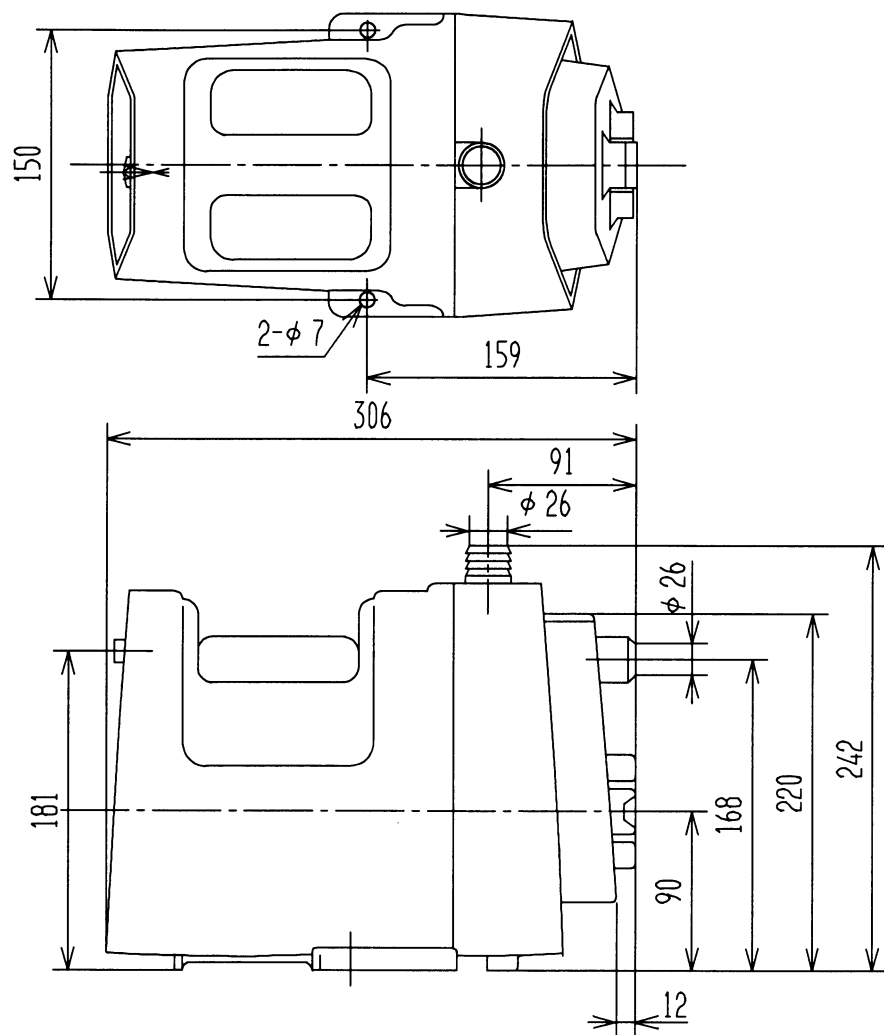

寸法

ホースギテ

付属品

異径ギテ

(単位:mm)

仕様

電源	単相100V	
モーター	80Wコンデンサー誘導電機 (2極)	
消費電力	50Hz	140W
	60Hz	200W
吸上高さ	2m	
全揚程	50Hz	4m
	60Hz	5.5m
銘板表示揚水量 (吐出ホース径25mmの時)	50Hz	40L/分 (全揚程2mの時)
	60Hz	50L/分 (全揚程2mの時)
接続できるホース	吸込側	25mm
	吐出側	15mm・19mm・25mm
製品質量	7.2kg	

揚水性能

ハンディビルジポンプ

型式

CB-P80V

日立アプライアンス株式会社

図番

224