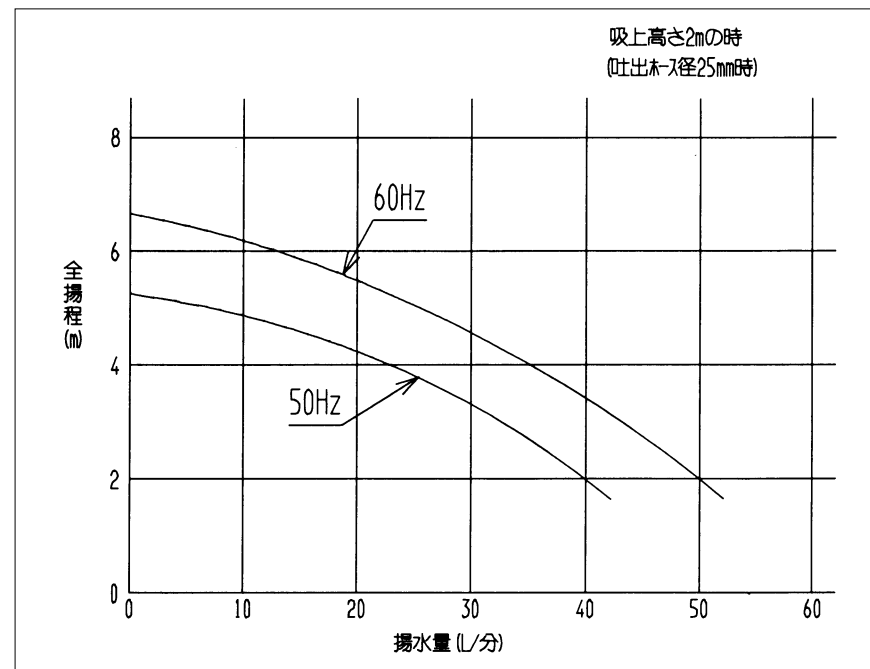

揚水性能

ハンディビルジポンプ

型式

CB-P80V

日立アプライアンス株式会社

図番

224