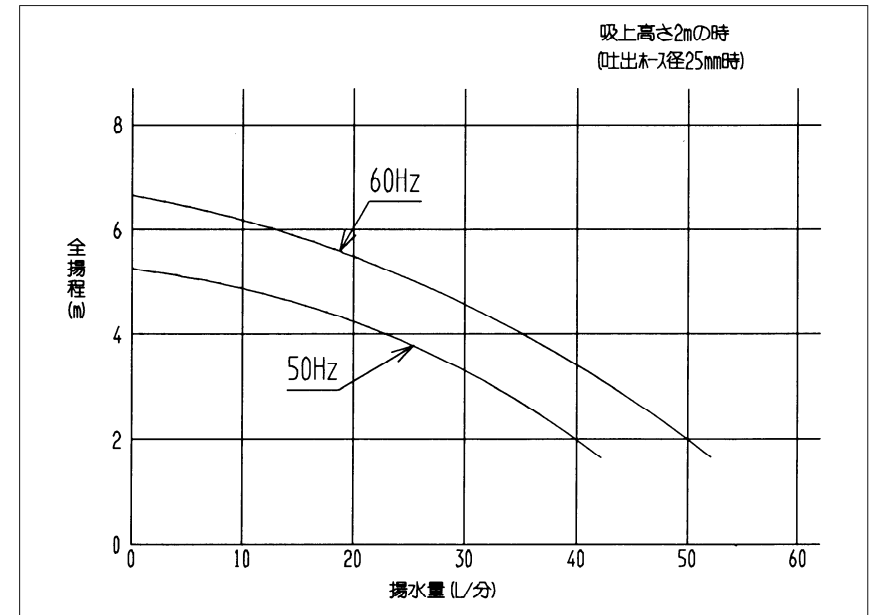

揚水性能

ハンディビルジポンプ

型式

CB-P80W

日立アプライアンス株式会社

図番

317