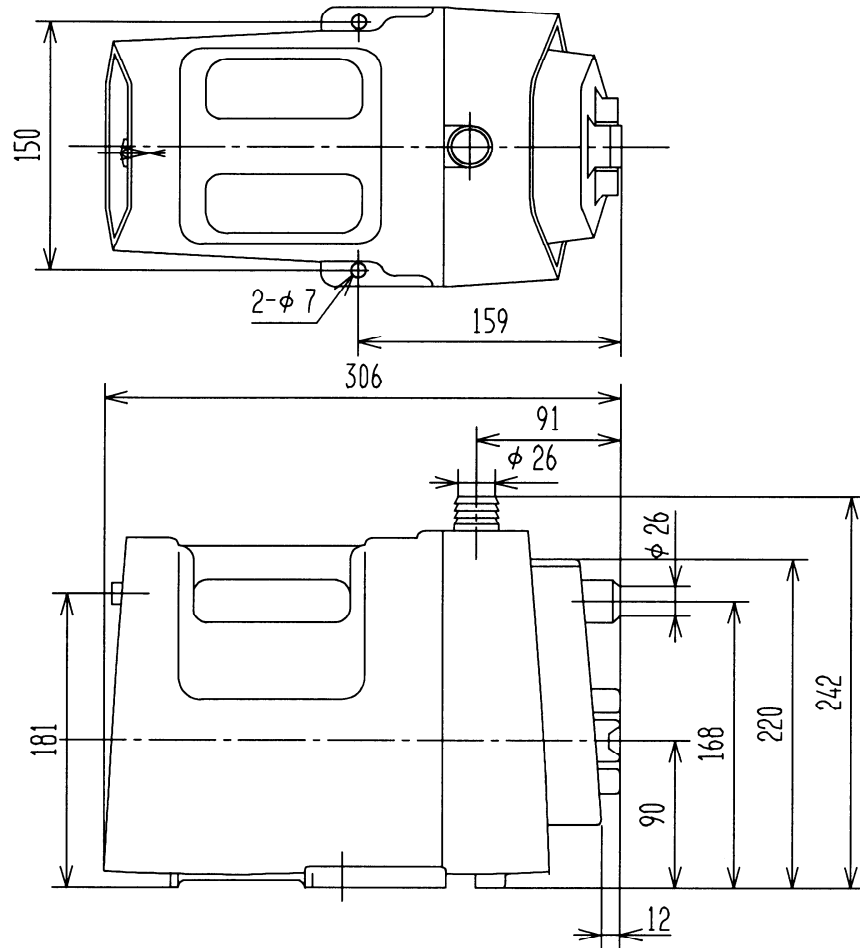

寸法

ホース*テ

付属品

異径*テ

(単位: mm)

仕様

電源	単相100V	
モーター	80Wコンデンサー誘導電機 (2極)	
消費電力	50Hz	140W
	60Hz	200W
吸上高さ	2m	
全揚程	50Hz	4m
	60Hz	5.5m
銘板表示揚水量 (吐出ホース径25mmの時)	50Hz	40L/分 (全揚程2mの時)
	60Hz	50L/分 (全揚程2mの時)
接続できるホース	吸込側	25mm
	吐出側	15mm・19mm・25mm
製品質量	6.9kg	

揚水性能

ハンディビルジポンプ

型式

CB-P80W

日立アプライアンス株式会社

図番

317