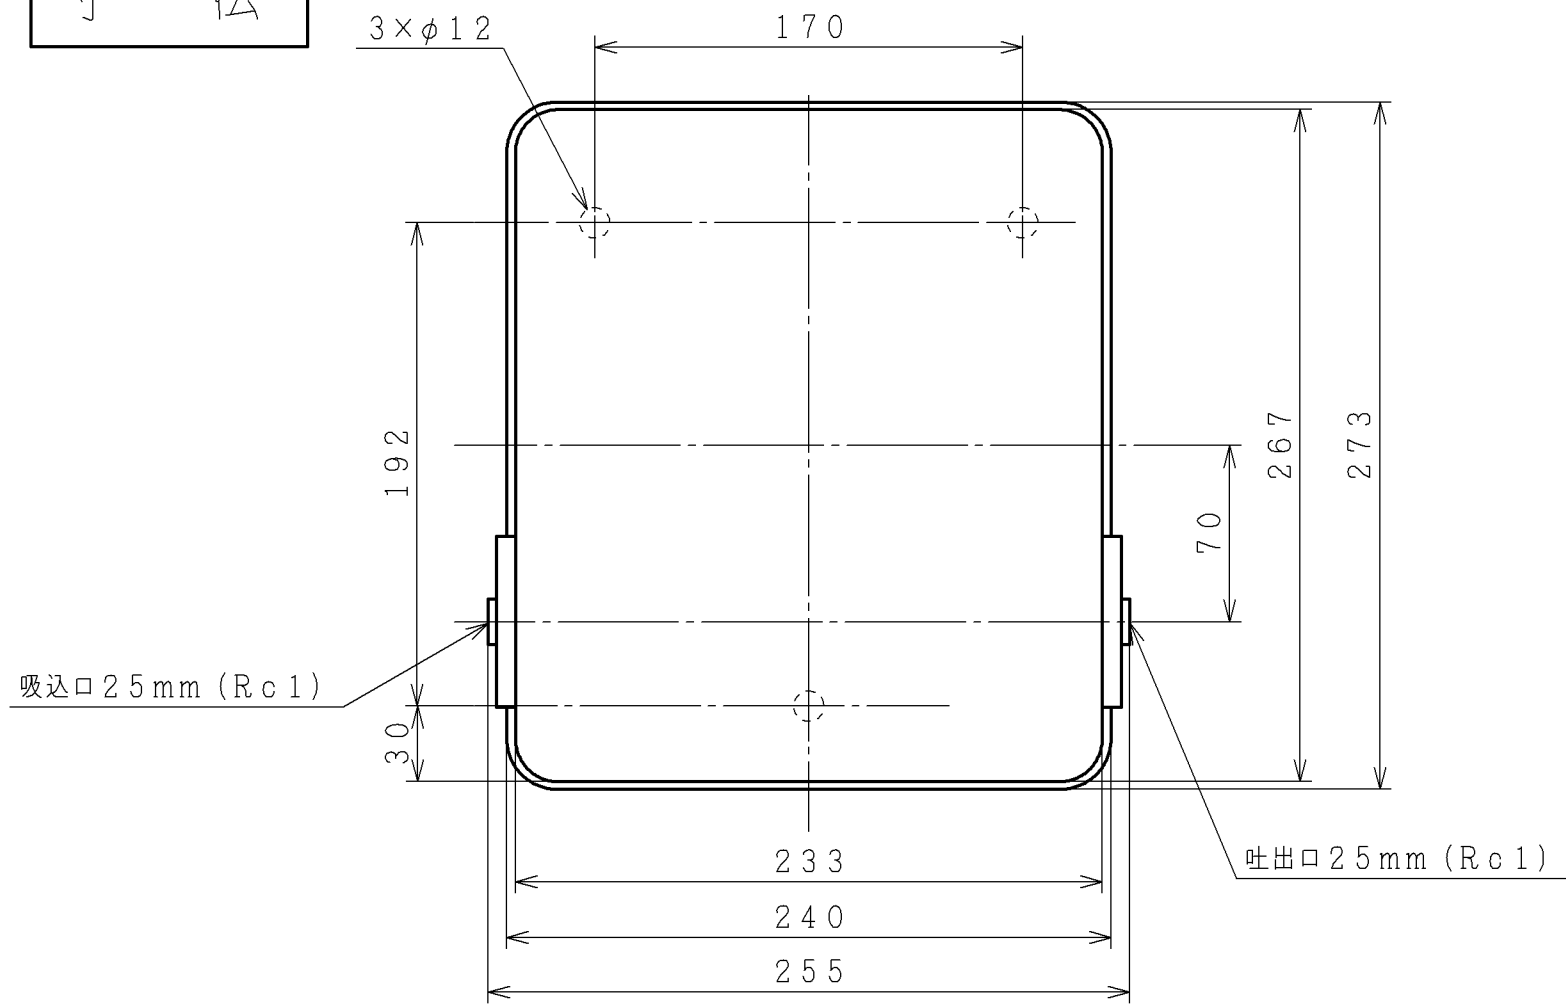

寸法

(単位: mm)

仕様

型式	W-K200X 5	W-K200X 6
電源	三相 200V	
定格周波数	50Hz	60Hz
モータ	200W 3相誘導動機 (2極)	
消費電力	340W	
吸上高さ	8m	
全揚程	2.6m	
銘板表示揚水量 (全揚程 1.2m時)	24 L/分	
配管口径	吸込管	25 mm (1B)
	吐出管	25 mm (1B)
質量	13 kg	

揚水性能

浅井戸用非自動ポンプ						
製図	佐藤宏	2019-04-05	 NTS	尺度	名称	最終来歴
審査	藤田	2019-04-05		W-K200X 5/6 寸法図	多賀図番	枝番
承認	大和田	2019-04-08	日立グローバルライフソリューションズ株式会社	3 Z6N Q7387		2019-04-08