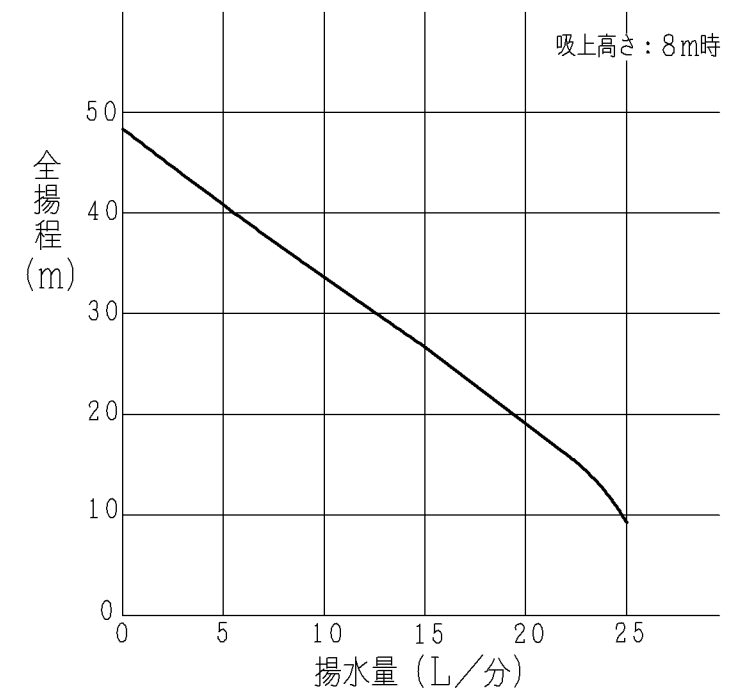

寸法

(単位: mm)

仕様

型式	W-K200X 5	W-K200X 6
電源	三相 200V	
定格周波数	50Hz	60Hz
モータ	200W 3相誘導動機 (2極)	
消費電力	340W	
吸上高さ	8m	
全揚程	2.6m	
銘板表示揚水量 (全揚程 1.2m時)	24 L/分	
配管口径	吸込管	25 mm (1B)
	吐出管	25 mm (1B)
質量	13 kg	

揚水性能

浅井戸用非自動ポンプ						
製図	佐藤宏	2019-04-05	 NTS	尺度	名称	最終来歴
審査	藤田	2019-04-05		W-K200X 5/6 寸法図	多賀図番	枝番
承認	大和田	2019-04-08	日立グローバルライフソリューションズ株式会社	3 Z6N Q7387		2019-04-08