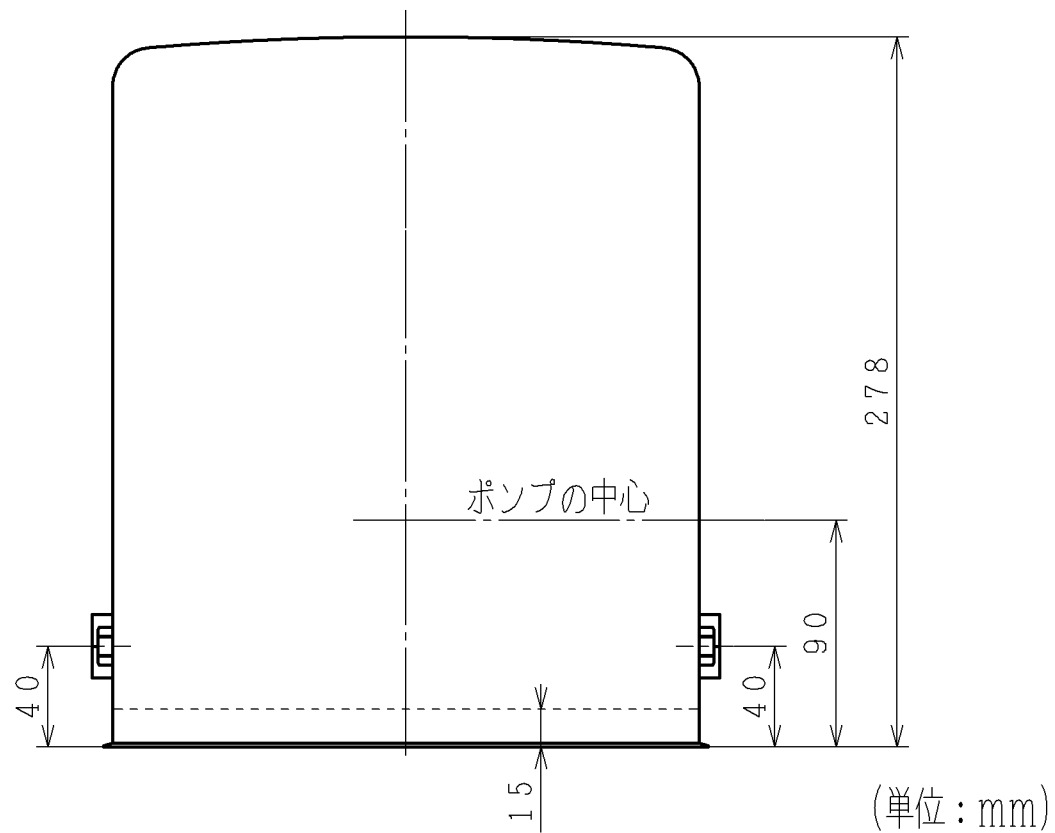

寸法

(単位: mm)

仕様

型式	W-K200X 5	W-K200X 6
電源	三相 200V	
定格周波数	50Hz	60Hz
モータ	200W 3相誘導動機 (2極)	
消費電力	340W	
吸上高さ	8m	
全揚程	2.6m	
銘板表示揚水量 (全揚程 1.2m時)	24 L/分	
配管口径	吸込管	25 mm (1B)
	吐出管	25 mm (1B)
質量	13 kg	

揚水性能

浅井戸用非自動ポンプ						
製図	佐藤宏	2019-04-05	 NTS	尺度	名称	最終来歴
審査	藤田	2019-04-05		W-K200X 5/6 寸法図	多賀図番	枝番
承認	大和田	2019-04-08	日立グローバルライフソリューションズ株式会社	3 Z6N Q7387		2019-04-08