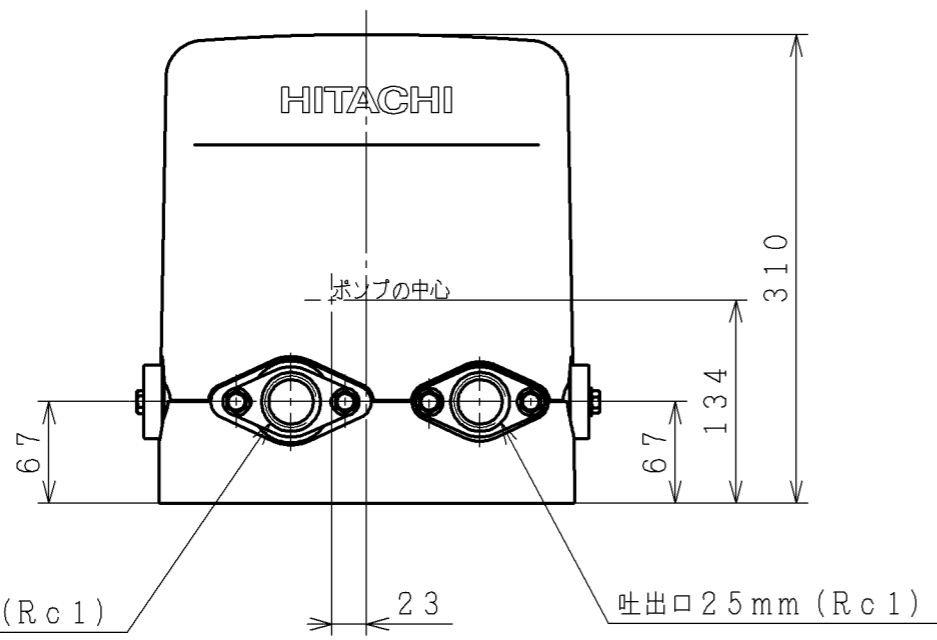

寸法

仕様

型式	WM-P150Y		
電源	単相100V		
定格周波数	50-60Hz		
モーター定格出力	150W		
消費電力	230W		
制御方式	インバータ制御		
圧力設定	低	標準	高
起動圧力	110kPa	140kPa	200kPa
制御圧力	160kPa	190kPa	250kPa
停止流量	4L/分		
吸上高さ	8m		2m
押し高さ	10m	13m	19m
銘板表示揚水量 (全揚程12m時)	25L/分 (吸上高さ8m時) 28L/分 (吸上高さ2m時)		
フランジ口径	吸込管	25mm	
	吐出管	25mm	
質量	9kg		

揚水性能

(単位: mm)

浅井戸・加圧給水用 日立インバータポンプ WM-P150Y 寸法図						
製図	野村	2022-01-27	 尺度 NTS	名称	WM-P150Y 寸法図	最終来歴
審査	大和田	2022-01-28		多賀図番	3Z6NR4133	枝番
承認	大和田	2022-01-28	日立グローバルライフソリューションズ株式会社			