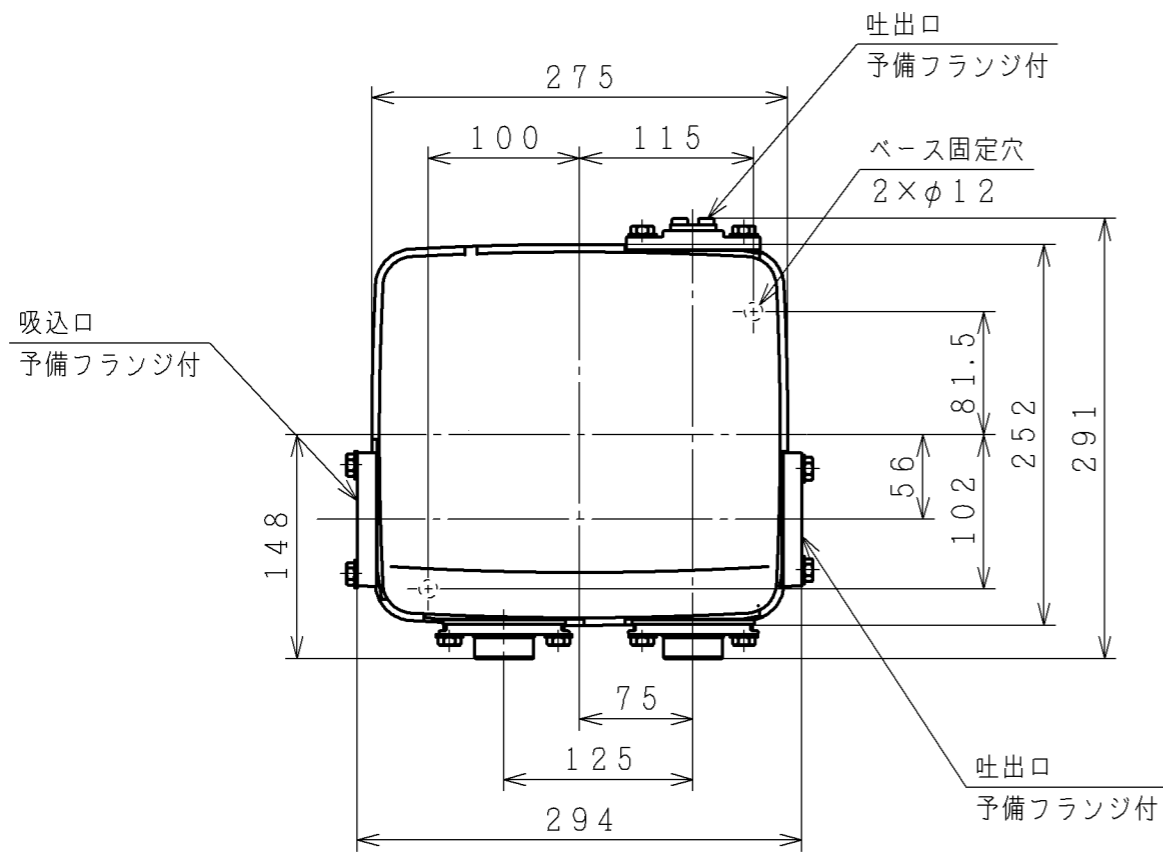

寸法

仕様

型式	WM-P150Y		
電源	単相100V		
定格周波数	50-60Hz		
モーター定格出力	150W		
消費電力	230W		
制御方式	インバータ制御		
圧力設定	低	標準	高
起動圧力	110kPa	140kPa	200kPa
制御圧力	160kPa	190kPa	250kPa
停止流量	4L/分		
吸上高さ	8m		2m
押し高さ	10m	13m	19m
銘板表示揚水量 (全揚程12m時)	25L/分 (吸上高さ8m時) 28L/分 (吸上高さ2m時)		
フランジ口径	吸込管	25mm	
	吐出管	25mm	
質量	9kg		

揚水性能

(単位: mm)

浅井戸・加圧給水用 日立インバータポンプ WM-P150Y 寸法図						
製図	野村	2022-01-27	 尺度 NTS	名称	WM-P150Y 寸法図	最終来歴
審査	大和田	2022-01-28		多賀図番	3Z6NR4133	枝番
承認	大和田	2022-01-28	日立グローバルライフソリューションズ株式会社			