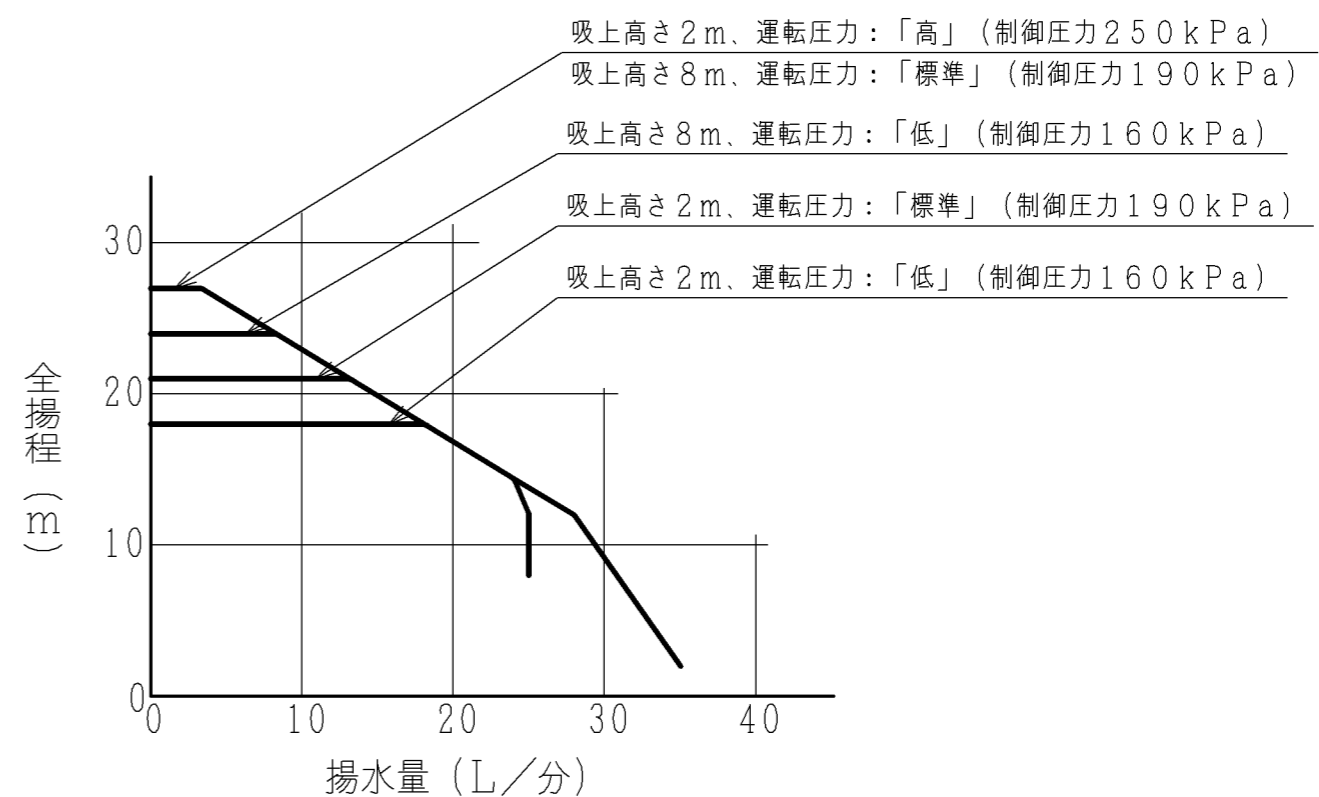

寸法

仕様

型式	WM-P150Y		
電源	単相100V		
定格周波数	50-60Hz		
モーター定格出力	150W		
消費電力	230W		
制御方式	インバータ制御		
圧力設定	低	標準	高
起動圧力	110kPa	140kPa	200kPa
制御圧力	160kPa	190kPa	250kPa
停止流量	4L/分		
吸上高さ	8m		2m
押し高さ	10m	13m	19m
銘板表示揚水量 (全揚程12m時)	25L/分 (吸上高さ8m時) 28L/分 (吸上高さ2m時)		
フランジ口径	吸込管	25mm	
	吐出管	25mm	
質量	9kg		

揚水性能

(単位: mm)

浅井戸・加圧給水用 日立インバータポンプ WM-P150Y 寸法図						
製図	野村	2022-01-27	 尺度 NTS	名称	WM-P150Y 寸法図	最終来歴
審査	大和田	2022-01-28		多賀図番	3Z6NR4133	枝番
承認	大和田	2022-01-28	日立グローバルライフソリューションズ株式会社			