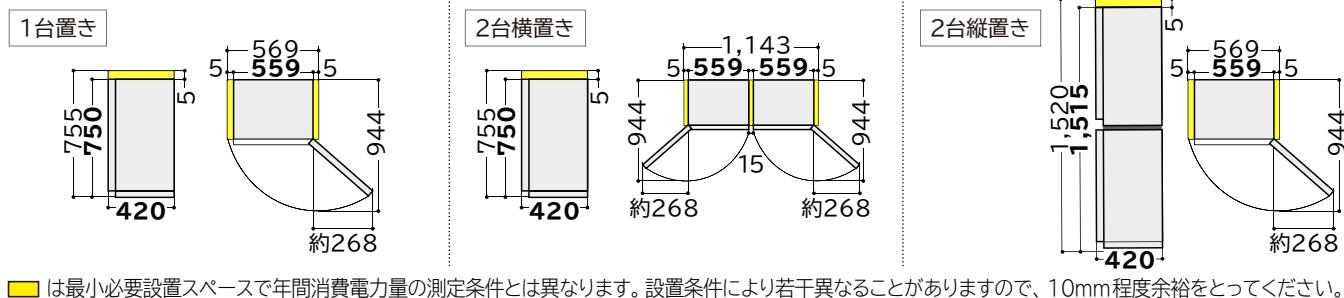

## 背面を壁につけて設置できる

## 複数台を組み合わせて設置できる

2台横置き

2台縦置き

※放熱スペースとして、本体の左右は5mm以上のすき間をあけてください。※2台横置きおよび2台縦置きの場合、1台置きの場合に比べて1台あたりの消費電力量が約20%程度増加します。※横置きをする場合は本体同士のすき間は15mm以上あけてください。※縦置きをする場合は、縦置き専用パーツ(部品番号: R-MR7S 001)の購入と据付業者による設置作業および、パーツ取付作業が必要となります。専用パーツの価格は16,500円(税込)となります。また、設置作業、パーツ取付作業料金は別途となります。なお、縦置きができるのは2段までです。

型式	R-MR7S (右開き) / R-MR7SL (左開き) <span style="border: 1px solid red; padding: 2px;">日本製</span>
本体色	<b>ベーシックカラー</b> ホワイト(W)、ノルディック(HL)、ダークグレー(HD) <b>カスタムカラー(受注生産品)</b> グレージュ(C)、トープ(T)、グラファイト(H)、 オーク(Y)、モス(G)、ブリック(R)、ウェンジ(TD)
本体希望小売価格(税込)	オープン価格★
定格内容積	73L
食品収納スペースの目安	56L
外形寸法	幅 559 × 奥行 420 × 高さ 750mm
最小設置奥行寸法	420mm
質量	29kg
2021年省エネ基準達成率	141%
年間消費電力量(50/60Hz) (JIS C 9801-3 : 2015)	198kWh/年
定格消費電力(50/60Hz)	電動機 60/60W 電熱装置 17/17W
ノンフロン	●
インバーター制御	●
冷却方式	間冷式
設置できる温度帯	冷蔵(「強め」約2℃、「標準」約4℃、「弱め」約6℃) / セラー(「強め」約8℃、「標準」約12℃、「弱め」約16℃)
電源コードの長さ・位置	長さ 約2.2m 位置 正面から見て右下部の背面

右開き  
冷蔵庫のドアが  
向かって右側に  
開くタイプです。

左開き  
冷蔵庫のドアが  
向かって左側に  
開くタイプです。

据付必要寸法図(単位:mm)

■は最小必要設置スペースで年間消費電力量の測定条件とは異なります。設置条件により若干異なることがありますので、10mm程度余裕をとってください。

★オープン価格商品の価格は販売店にお問い合わせください。  
○付属品に海外生産品を使用している場合があります。○商品の内容・仕様については予告なく変更する場合があります。