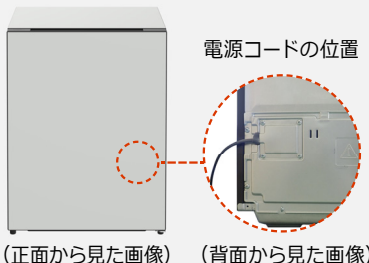

設置スタイル

家具に合わせやすいサイズと、背面を壁にぴったりとつけて設置ができることで、おうちの中のさまざまな場所に置きやすい。さらに2台を組み合わせて横置きや縦置きができるので、置きたい場所や使い方に合わせて、好みのスタイルを実現できます。

背面を壁につけて設置できる

複数台を組み合わせて設置できる

※放熱スペースとして、本体の左右は5mm以上のすき間をあけてください。※2台横置きおよび2台縦置きの場合、1台置きの場合に比べて1台あたりの消費電力量が約20%程度増加します。※横置きをする場合は本体同士のすき間は15mm以上あけてください。※縦置きをする場合は、縦置き専用パーツ(部品番号: R-MR7S 001)の購入と据付業者による設置作業および、パーツ取付作業が必要となります。専用パーツの価格は16,500円(税込)となります。また、設置作業、パーツ取付作業料金は別途となります。なお、縦置きができるのは2段までです。

型式	R-MR7S (右開き) / R-MR7SL (左開き) 日本製
本体色	ベーシックカラー ホワイト(W)、ノルディック(HL)、ダークグレー(HD) カスタムカラー(受注生産品) グレージュ(C)、トープ(T)、グラファイト(H)、 オーク(Y)、モス(G)、ブリック(R)、ウェンジ(TD)
本体希望小売価格(税込)	オープン価格★
定格内容積	73L
食品収納スペースの目安	56L
外形寸法	幅 559 × 奥行 420 × 高さ 750mm
最小設置奥行寸法	420mm
質量	29kg
2021年省エネ基準達成率	141%
年間消費電力量(50/60Hz) (JIS C 9801-3 : 2015)	198kWh/年
定格消費電力(50/60Hz)	電動機 60/60W 電熱装置 17/17W
ノンフロン	●
インバーター制御	●
冷却方式	間冷式
設置できる温度帯	冷蔵(「強め」約2℃、「標準」約4℃、「弱め」約6℃) / セラー(「強め」約8℃、「標準」約12℃、「弱め」約16℃)
電源コードの長さ・位置	長さ 約2.2m 位置 正面から見て右下部の背面

右開き
冷蔵庫のドアが
向かって右側に
開くタイプです。

左開き
冷蔵庫のドアが
向かって左側に
開くタイプです。

■は最小必要設置スペースで年間消費電力量の測定条件とは異なります。設置条件により若干異なることがありますので、10mm程度余裕をとってください。

★オープン価格商品の価格は販売店にお問い合わせください。
○付属品に海外生産品を使用している場合があります。○商品の内容・仕様については予告なく変更する場合があります。

■お問い合わせ

お客様相談センター〈日立家電品の商品情報やお取り扱いに関するご相談窓口〉

TEL: 0120-3121-11

携帯電話: 050-3155-1111(有料)

FAX: 050-3135-2134(有料)

受付時間 9:00~17:30(月~土)、9:00~17:00(日・祝日)(年末年始を除く)

webで
詳細を
チェック

記載内容は2022年10月現在のものです。