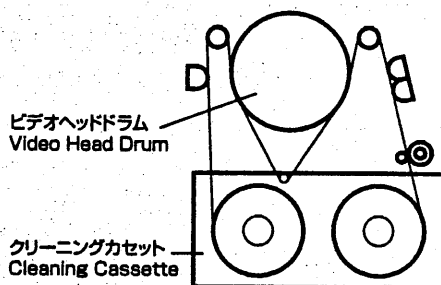

maxell

T-EW(N)

ビデオヘッドクリーナー

湿式

⚠ 注意

- クリーニング液は誤って飲むことのないように幼児の手の届かない所に保管してください。誤って飲んだ場合はただちに医師と相談ください。
- 本体に強い衝撃を与えたり、分解をしないでください。
- 直射日光の当たる所、温度の高い所での使用や保管はしないでください。

特長

- ヘッドに負担をかけないVロードクリーニングシステム
- ヘッドだけでなくテープ走行経路もクリーニング

仕様	● 適用方式: VHS/S-VHS方式
	● クリーナー方式: 湿式
	● 使用回数(寿命)の目安: 約50回
	● 付属品: クリーニング液
	● クリーニング液: IPA(インプロピルアルコール) 100%

※ クリーニング液のなくなる頃が商品の寿命の目安です。
※ クリーニング液の別売はしておりません。

ご使用方法

- ① 付属のクリーニング液を商品本体の注入口に2~3滴注入してください。
- ② 商品本体をデッキにセットし、再生(プレイ)ボタンを押してください。ストップしましたらクリーニングは終了です。
- ③ デッキはクリーニング後、約5分位してからご使用ください。

ご使用上の注意

- クリーニング液を入れ過ぎますとクリーニングテープがデッキに巻き込まれる可能性があります。
- クリーニング終了後、すぐにデッキを使用しますとビデオテープがデッキに巻き込まれる可能性があります。
- クリーニング後、映像が正常に再生されなくなった場合クリーニング液を注入せずに2~3度使用してください。
- 数回繰り返しクリーニングしても効果のない場合は他の原因が考えられますので、デッキ購入店またはデッキメーカーにご相談ください。
- クリーニング液は必ず付属の専用クリーニング液をご使用ください。

万一、製造上の原因による品質不良がありました場合は、同数の新しいビデオヘッドクリーナーとお取りかえいたします。それ以外の責はご容赦ください。なお、その際ご使用になったビデオデッキのメーカー名、型番をお知らせください。

T-EW(N)についてのお問い合わせは
日立マクセル株式会社 お客様相談センター
〒150 東京都渋谷区渋谷2-12-24(東建・長井ビル)
TEL.(03)5467-9232

MADE IN JAPAN

T4902580802097

型番 T-EW(N)