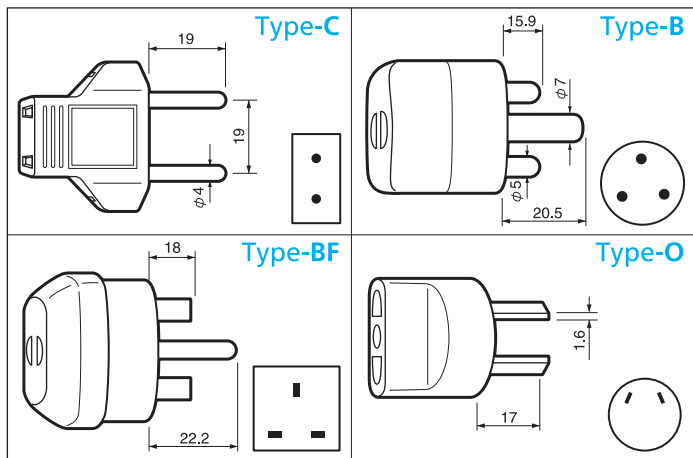

プラグアダプターについて **Plug adapter**

● おもな種類 **Principal types**