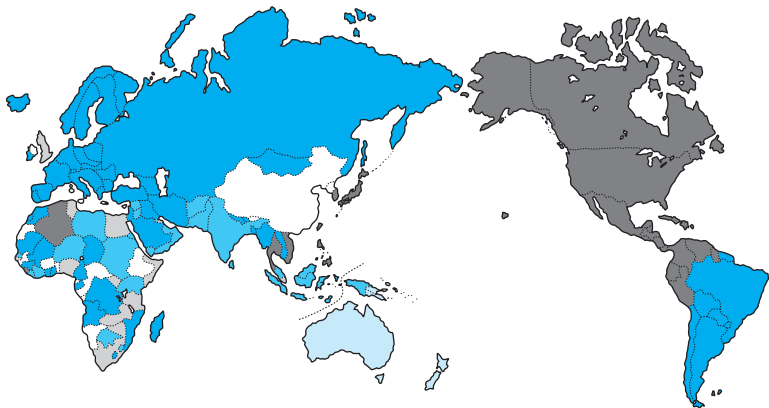

海外使用のてびき

各国の電圧とプラグ一覧表

- 地図中のプラグ形状の分類は目安です。

詳しくは、裏面をご覧ください。

The types of plug on the map are for your reference.
For the details, please refer to the reverse side hereof.

- 同一国内でも地域により電圧およびプラグ形状が異なる場合がありますので、現地で十分お確かめください。

The voltage and the plug type may differ according to districts in the same country. Please carefully check the local voltage before use.

地域・国名 Area · Countries		電圧 Voltage	プラグ Plug	
ア ジ ア 州 (中 近 東) 太 洋 州	アフガニスタン	Afghanistan	220	C, B
	インド	India	230 / 240	C, B
	インドネシア	Indonesia	220	C, B
	カンボジア	Cambodia	120 / 220	C
	シンガポール	Singapore	230	B, BF
	スリランカ	Sri Lanka	230	B
	タイ	Thailand	220	A, C, BF
	台湾	Taiwan	110 / 220	A, C
	大韓民国	Korea	110 / 220	A,C
	中華人民共和国	China	220	A, C, B, BF, O
	日本	Japan	100	A
	ネパール	Nepal	220	C
	バングラデシュ	Bangladesh	230	C
	パキスタン	Pakistan	230	C, B
	フィリピン	Philippines	220 / 230 / 240	A, O
	ベトナム	Viet Nam	220	A, C
	ホンコン	Hong kong	200/220	B
	マカオ	Macau	220	C, B
	マレーシア	Malaysia	240	A, C, BF
	ミャンマー連邦	Myanmar	230	C
モンゴル	Mongolia	220	C	
ラオス	Laos	220	C	
アラブ首長国連邦	United Arab Emirates	220 / 240	B, BF	
イスラエル	Israel	230	C	
イラク	Iraq	220	C, B, BF	
イラン	Iran	230	C	
オマーン	Oman	230	B, BF	
カタール	Qatar	240	BF	
キプロス	Cyprus	240	BF	
クウェート	Kuwait	240	C, B	
サウジアラビア	Saudi Arabia	127 / 220	A, C, B, BF	
トルコ	Turkey	220	C, B	
バーレーン	Bahrain	110 / 220 / 230	A, BF	
ヨルダン	Jordan	220	B	
オーストラリア	Australia	240	O	
グアム	Guam	120	A	
サイパン島	Saipan Is.	110	A	