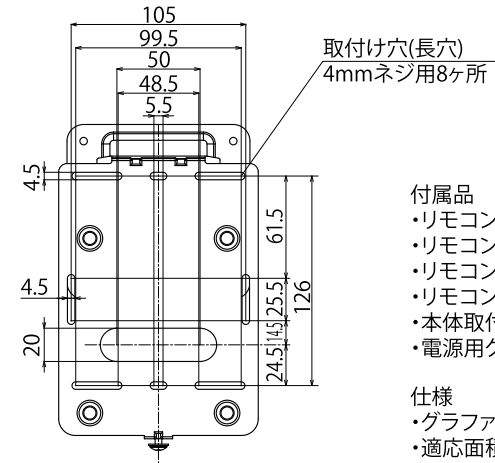

浴室暖房専用機【HBD-20S】

取付け穴寸法

付属品

- ・リモコン
- ・リモコンホルダー
- ・リモコン電池 単4(2本)
- ・リモコンホルダー取付ネジ(2本)
- ・本体取付ネジ(4本)
- ・電源用クランプコネクタ(3個)

仕様

- ・グラフィットヒーター採用 (600W×2=1200W)
- ・適応面積(目安) 1.5坪以下
- ・重量:約3.7kg
- ・箱重量:約4.7kg
- ・箱寸法(mm):570×240×160