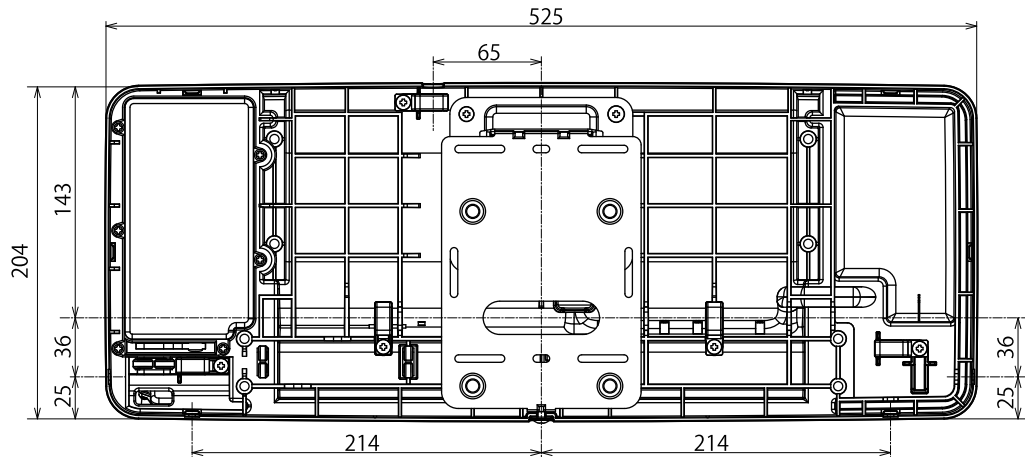

浴室暖房専用機【HBD-20S】

取付け穴寸法

付属品

- ・リモコン
- ・リモコンホルダー
- ・リモコン電池 単4(2本)
- ・リモコンホルダー取付ネジ(2本)
- ・本体取付ネジ(4本)
- ・電源用クランプコネクタ(3個)

仕様

- ・グラフィットヒーター採用 (600W×2=1200W)
- ・適応面積(目安) 1.5坪以下
- ・重量:約3.7kg
- ・箱重量:約4.7kg
- ・箱寸法(mm):570×240×160