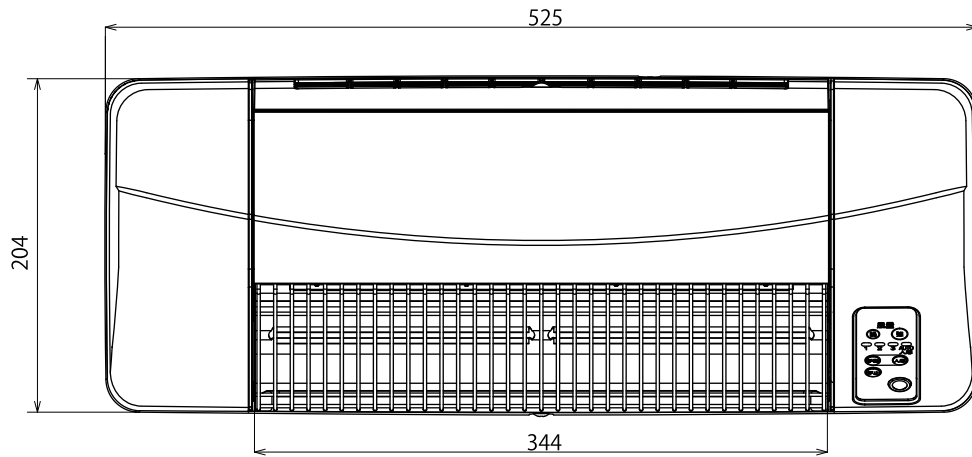

浴室暖房専用機【HBD-20S】

取付け穴寸法

付属品

- ・リモコン
- ・リモコンホルダー
- ・リモコン電池 単4(2本)
- ・リモコンホルダー取付ネジ(2本)
- ・本体取付ネジ(4本)
- ・電源用クランプコネクタ(3個)

仕様

- ・グラフィットヒーター採用 (600W×2=1200W)
- ・適応面積(目安) 1.5坪以下
- ・重量:約3.7kg
- ・箱重量:約4.7kg
- ・箱寸法(mm):570×240×160