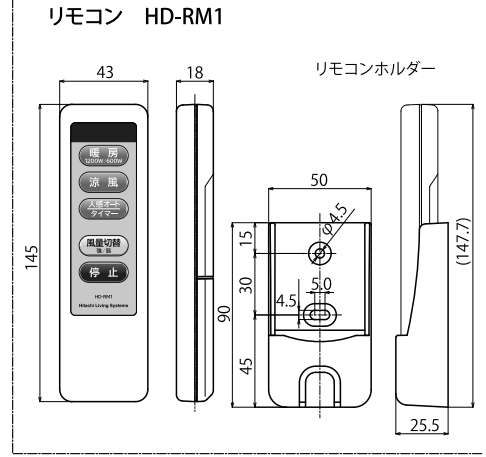

浴室暖房専用機【HBD-20S】

取付け穴寸法

付属品

- ・リモコン
- ・リモコンホルダー
- ・リモコン電池 単4(2本)
- ・リモコンホルダー取付ネジ(2本)
- ・本体取付ネジ(4本)
- ・電源用クランプコネクタ(3個)

仕様

- ・グラフィットヒーター採用 (600W×2=1200W)
- ・適応面積(目安) 1.5坪以下
- ・重量:約3.7kg
- ・箱重量:約4.7kg
- ・箱寸法(mm):570×240×160

特性表

AC100V(50/60Hz)共通	強運転	弱運転
消費電力 (W)		
暖房600W	620/620	615/615
暖房1200W	1220/1220	1215/1215
涼風	20/22	15/15
騒音 (dB)	46	33

待機電力:約0.5W

日立コンシューマ・マーケティング(株)

機種名	浴室暖房専用機
型名	HBD-20S

※製品の仕様は、改良のため予告なしに変更することがありますのでご了承ください。