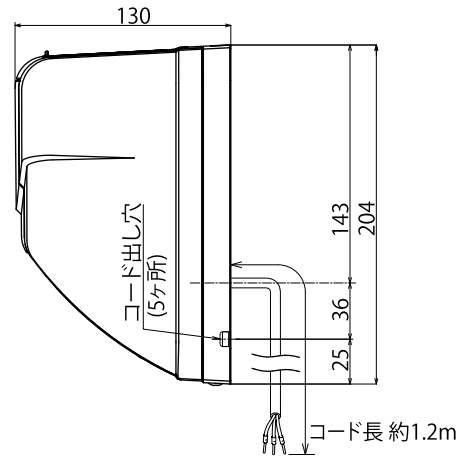

浴室暖房専用機【HBD-20S】

取付け穴寸法

付属品

- ・リモコン
- ・リモコンホルダー
- ・リモコン電池 単4(2本)
- ・リモコンホルダー取付ネジ(2本)
- ・本体取付ネジ(4本)
- ・電源用クランプコネクタ(3個)

仕様

- ・グラフィットヒーター採用 (600W×2=1200W)
- ・適応面積(目安) 1.5坪以下
- ・重量:約3.7kg
- ・箱重量:約4.7kg
- ・箱寸法(mm):570×240×160