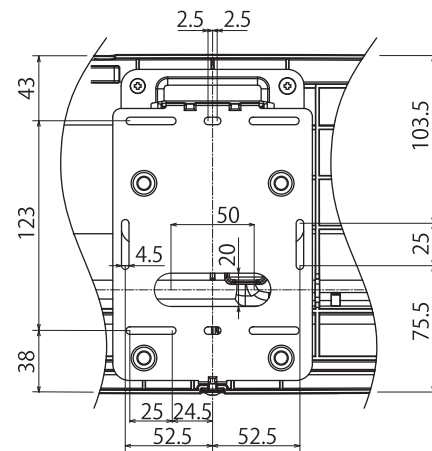

# 浴室暖房機【HBD-500S】 浴室用防水仕様

コード長約1.2m  
(棒端子, アース付)

## 取付け穴寸法