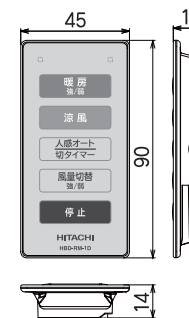

# 浴室暖房機【HBD-500S】 浴室用防水仕様

コード長約1.2m  
(棒端子, アース付)

## 【ミニリモコン】 HBD-RM-1D

## 取付け穴寸法