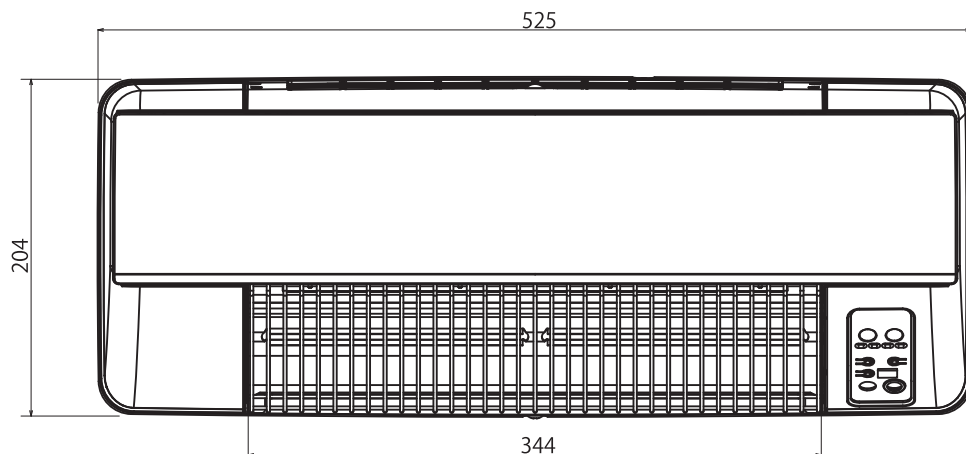

# 浴室暖房機【HBD-500S】 浴室用防水仕様

コード長約1.2m  
(棒端子, アース付)

## 取付け穴寸法