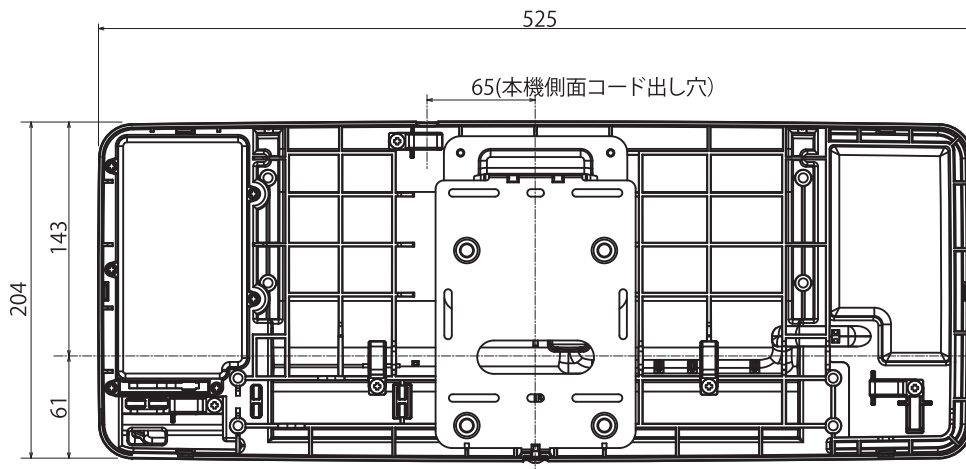

# 浴室暖房機【HBD-500S】 浴室用防水仕様

コード長約1.2m  
(棒端子, アース付)

## 取付け穴寸法