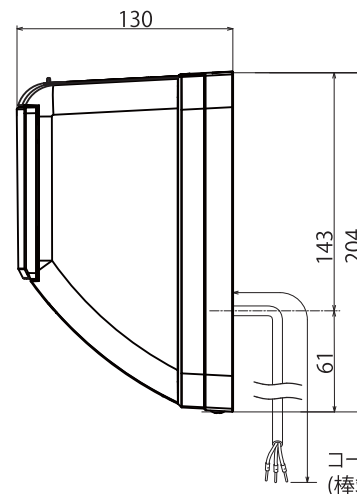

# 浴室暖房機【HBD-500S】 浴室用防水仕様

コード長約1.2m  
(棒端子, アース付)

## 取付け穴寸法