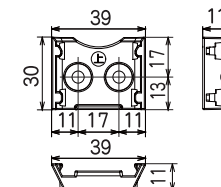

# 浴室暖房機【HBD-500S】 浴室用防水仕様

コード長約1.2m  
(棒端子, アース付)

## 取付け穴寸法