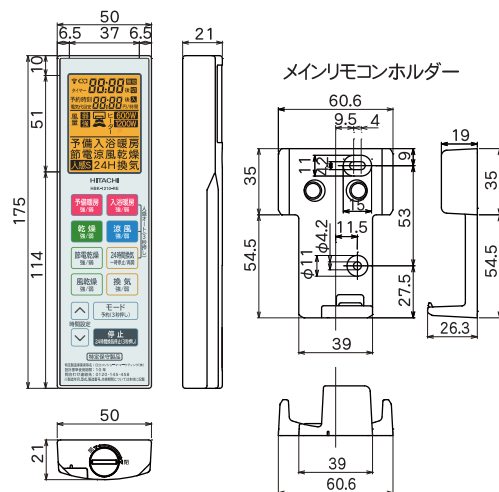

# 浴室乾燥暖房機 [HBK-1250SK]

グラファイトヒーター (600W×2本=1200W)

(24時間換気対応型) 強弱仕様

特定保守製品

電源: AC100V仕様

## リモコン寸法図

メインリモコン: HBK-1210-RE

サブリモコン: HBK-RM-1Y

品番	品名	材質	備考
1	パネル	PP	ホワイト
2	取付ベース板	SUS	
3	排気ダクト口	SUS/ABS	3カ所より1カ所選択
4	逆止弁	PP	
5	ヒーターカバー	SUS	
6	電源コード取出口		3カ所より1カ所選択
7	電源コード		コード長1.2m
8			
9			
10			
11			
12			

・グラファイトヒーター採用 (600W×2本=1200W)

・2モーター・2ファン方式

・電源コード1.2m

・ダクト接続口、3カ所より1カ所選択

・高密閉風逆流防止弁付

・防水メインリモコン

・防水サブリモコン

・電源部温度ヒューズ付

・過熱防止用温度ヒューズ付

・過熱防止用サーミスタ付

・適合ダクト径: φ100

・取付可能開口寸法: 角穴100×100~250×480(mm)

・新規開口寸法: 丸穴φ100~φ250(mm)

日立コンシューマ・マーケティング(株)

機種名	換気乾燥暖房機
型名	HBK-1250SK

\*製品の仕様は、改良のため予告なしに変更することがありますのでご了承ください。