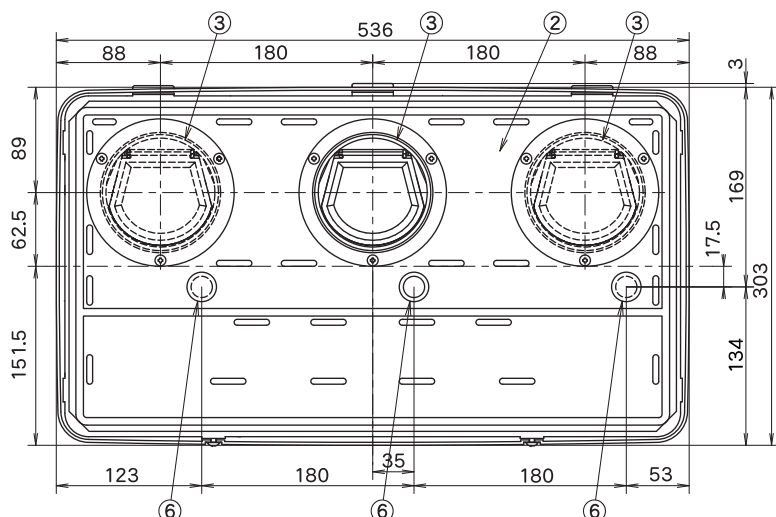

## リモコン寸法図

メインリモコン: HBK-1210-RE

サブリモコン: HBK-RM-1Y

品番	品名	材質	備考
1	パネル	PP	ホワイト
2	取付ベース板	SUS	
3	排気ダクト口	SUS/ABS	3カ所より1カ所選択
4	逆止弁	PP	
5	ヒーターカバー	SUS	
6	電源コード取出口		3カ所より1カ所選択
7	電源コード		コード長1.2m
8			
9			
10			
11			
12			