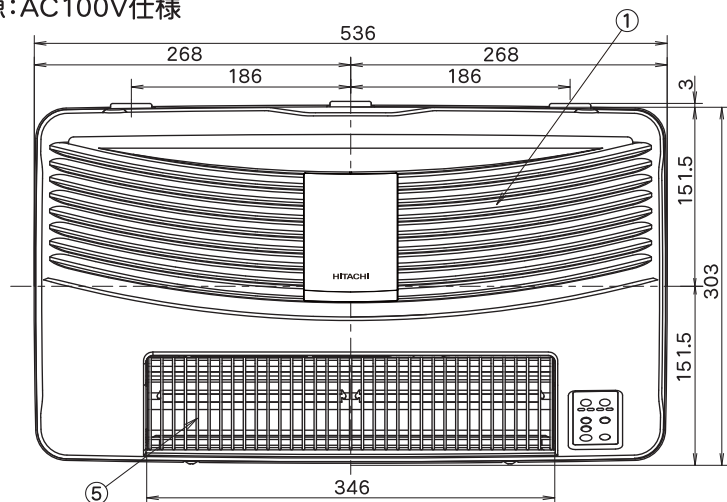

# 浴室乾燥暖房機 [HBK-1250SK]

グラファイトヒーター (600W×2本=1200W)

(24時間換気対応型) 強弱仕様

特定保守製品

電源: AC100V仕様

## リモコン寸法図

メインリモコン: HBK-1210-RE

サブリモコン: HBK-RM-1Y

品番	品名	材質	備考
1	パネル	PP	ホワイト
2	取付ベース板	SUS	
3	排気ダクト口	SUS/ABS	3カ所より1カ所選択
4	逆止弁	PP	
5	ヒーターカバー	SUS	
6	電源コード取出口		3カ所より1カ所選択
7	電源コード		コード長1.2m
8			
9			
10			
11			
12			

・グラファイトヒーター採用 (600W×2本=1200W)

・2モーター・2ファン方式

・電源コード1.2m

・ダクト接続口、3カ所より1カ所選択

・高密閉風逆流防止弁付

・防水メインリモコン

・防水サブリモコン

・電源部温度ヒューズ付

・過熱防止用温度ヒューズ付

・過熱防止用サーミスタ付

・適合ダクト径: φ100

・取付可能開口寸法: 角穴100×100~250×480(mm)

・新規開口寸法: 丸穴φ100~φ250(mm)

日立コンシューマ・マーケティング(株)

機種名	換気乾燥暖房機
型名	HBK-1250SK

\*製品の仕様は、改良のため予告なしに変更することがありますのでご了承ください。