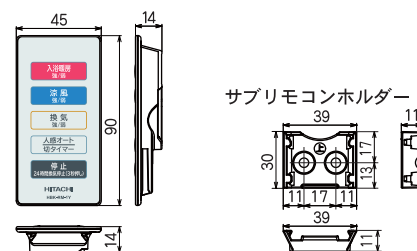

## リモコン寸法図

メインリモコン: HBK-1210-RE

サブリモコン: HBK-RM-1Y

品番	品名	材質	備考
1	パネル	PP	ホワイト
2	取付ベース板	SUS	
3	排気ダクト口	SUS/ABS	3カ所より1カ所選択
4	逆止弁	PP	
5	ヒーターカバー	SUS	
6	電源コード取出口		3カ所より1カ所選択
7	電源コード		コード長1.2m
8			
9			
10			
11			
12			

・過熱防止用温度ヒューズ付

・過熱防止用サーミスタ付

・適合ダクト径: φ100

・取付可能開口寸法: 角穴100×100~250×480(mm)

・新規開口寸法: 丸穴φ100~φ250(mm)

日立コンシューマ・マーケティング(株)

機種名	換気乾燥暖房機
型名	HBK-1250SK

\*製品の仕様は、改良のため予告なしに変更することがありますのでご了承ください。