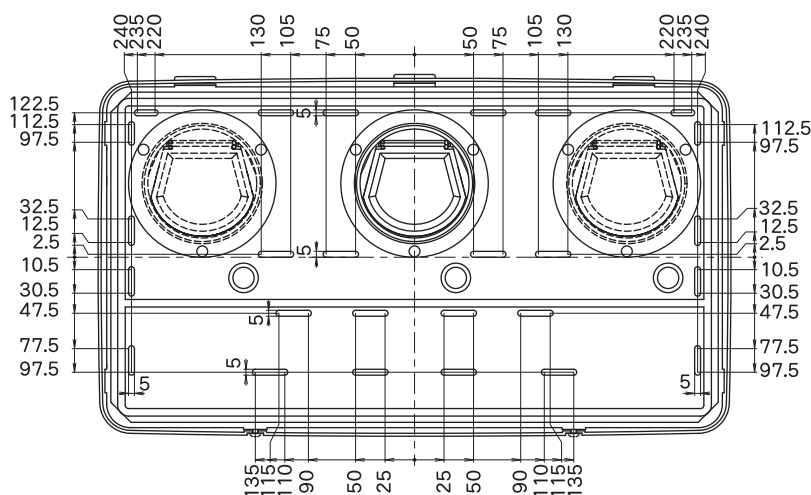

# 浴室乾燥暖房機 [HBK-1250SK]

グラファイトヒーター (600W×2本=1200W)

(24時間換気対応型) 強弱仕様

特定保守製品

電源: AC100V仕様

## リモコン寸法図

メインリモコン: HBK-1210-RE

サブリモコン: HBK-RM-1Y

品番	品名	材質	備考
1	パネル	PP	ホワイト
2	取付ベース板	SUS	
3	排気ダクト口	SUS/ABS	3カ所より1カ所選択
4	逆止弁	PP	
5	ヒーターカバー	SUS	
6	電源コード取出口		3カ所より1カ所選択
7	電源コード		コード長1.2m
8			
9			
10			
11			
12			

・過熱防止用温度ヒューズ付

・過熱防止用サーミスタ付

・適合ダクト径: φ100

・取付可能開口寸法: 角穴100×100~250×480(mm)

・新規開口寸法: 丸穴φ100~φ250(mm)

日立コンシューマ・マーケティング(株)

機種名	換気乾燥暖房機
型名	HBK-1250SK

\*製品の仕様は、改良のため予告なしに変更することがありますのでご了承ください。