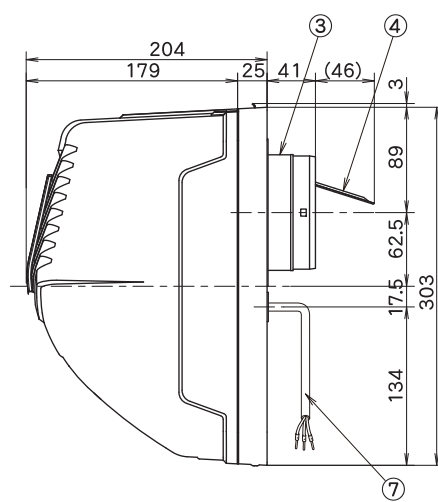

# 浴室乾燥暖房機 [HBK-1250SK]

グラファイトヒーター (600W×2本=1200W)

(24時間換気対応型) 強弱仕様

特定保守製品

電源: AC100V仕様

## リモコン寸法図

メインリモコン: HBK-1210-RE

サブリモコン: HBK-RM-1Y

品番	品名	材質	備考
1	パネル	PP	ホワイト
2	取付ベース板	SUS	
3	排気ダクト口	SUS/ABS	3カ所より1カ所選択
4	逆止弁	PP	
5	ヒーターカバー	SUS	
6	電源コード取出口		3カ所より1カ所選択
7	電源コード		コード長1.2m
8			
9			
10			
11			
12			

・過熱防止用温度ヒューズ付

・過熱防止用サーミスタ付

・適合ダクト径: φ100

・取付可能開口寸法: 角穴100×100~250×480(mm)

・新規開口寸法: 丸穴φ100~φ250(mm)

日立コンシューマ・マーケティング(株)

機種名	換気乾燥暖房機
型名	HBK-1250SK

\*製品の仕様は、改良のため予告なしに変更することがありますのでご了承ください。