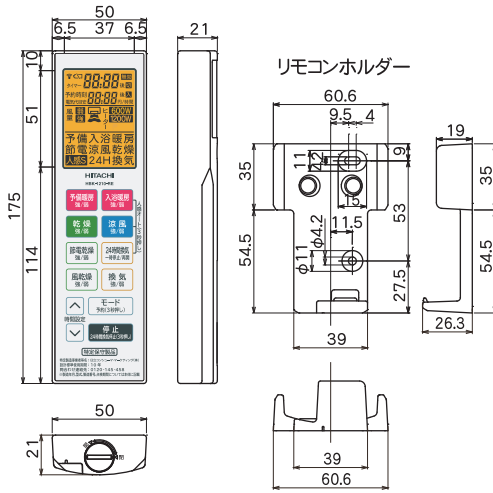

浴室乾燥暖房機 [HBK-1250ST] 1室換気

グラファイトヒーター (600W×2本=1200W)

(24時間換気対応型) 強弱仕様

特定保守製品

電源：AC100V仕様

リモコン寸法図

HBK-1210-REリモコン

HBK-RM-1Yサブリモコン

品番	品名	材質	備考
1	前面パネル	P P	ホワイト
2	グラファイトヒーター		
3	ヒーターカバー	SUS	
4	本体カバー	亜鉛メッキ鋼板	
5	ダクト接続口	SUS	
6	逆止弁	P P	
7			
8			
9			
10			
11			
12			

- ・グラファイトヒーター(600W×2本=1200W)
- ・2モーター、2ファン方式
- ・高密封風逆流防止弁付
- ・ワイヤレスリモコン(IPX7)
- ・サブリモコン(IPX7)

- ・電源部温度ヒューズ付
- ・過熱防止用温度ヒューズ付
- ・過熱防止用サーミスタ付
- ・適合ダクト径:φ100
- ・取付可能開口寸法:280~300×400~425(mm)
- ・新規開口寸法:280×400(mm)

日立コンシューマ・マーケティング(株)
リビングサプライ社

機種名	換気乾燥暖房機
型名	HBK-1250ST

*製品の仕様は、改良のため予告なしに変更することがありますのでご了承ください。