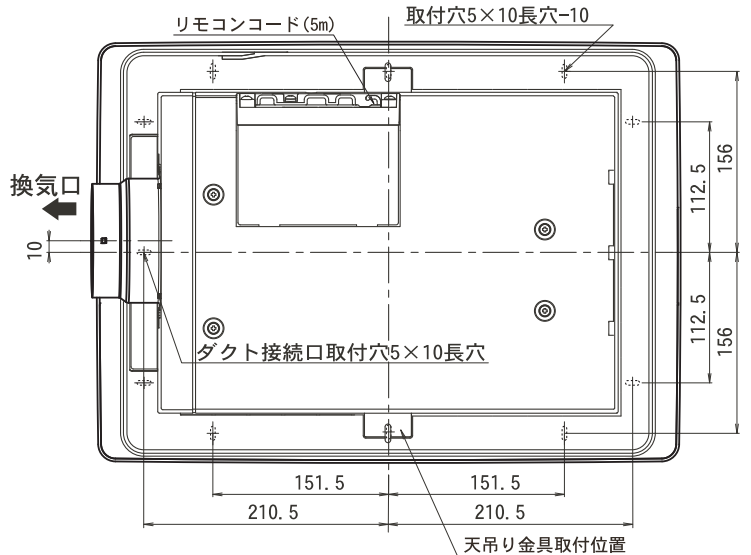

浴室乾燥暖房機 [HBK-1250ST] 1室換気

グラファイトヒーター (600W×2本=1200W)

(24時間換気対応型) 強弱仕様

特定保守製品

電源：AC100V仕様

リモコン寸法図

HBK-1210-REリモコン

HBK-RM-1Yサブリモコン

品番	品名	材質	備考
1	前面パネル	P P	ホワイト
2	グラファイトヒーター		
3	ヒーターカバー	SUS	
4	本体カバー	亜鉛メッキ鋼板	
5	ダクト接続口	SUS	
6	逆止弁	P P	
7			
8			
9			
10			
11			
12			

- ・グラファイトヒーター(600W×2本=1200W)
- ・2モーター、2ファン方式
- ・高密封風逆流防止弁付
- ・ワイヤレスリモコン(IPX7)
- ・サブリモコン(IPX7)

- ・電源部温度ヒューズ付
- ・過熱防止用温度ヒューズ付
- ・過熱防止用サーミスタ付
- ・適合ダクト径:φ100
- ・取付可能開口寸法:280~300×400~425(mm)
- ・新規開口寸法:280×400(mm)

日立コンシューマ・マーケティング(株)
リビングサプライ社

機種名	換気乾燥暖房機
型名	HBK-1250ST

*製品の仕様は、改良のため予告なしに変更することがありますのでご了承ください。