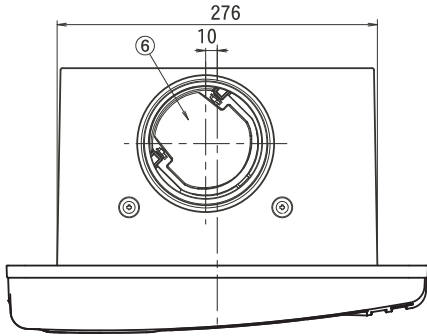

浴室乾燥暖房機 [HBK-1250ST] 1室換気

グラファイトヒーター (600W×2本=1200W)

(24時間換気対応型) 強弱仕様

特定保守製品

電源：AC100V仕様

リモコン寸法図

HBK-1210-REリモコン

HBK-RM-1Yサブリモコン

品番	品名	材質	備考
1	前面パネル	P P	ホワイト
2	グラファイトヒーター		
3	ヒーターカバー	SUS	
4	本体カバー	亜鉛メッキ鋼板	
5	ダクト接続口	SUS	
6	逆止弁	P P	
7			
8			
9			
10			
11			
12			

- ・グラファイトヒーター(600W×2本=1200W)
- ・2モーター、2ファン方式
- ・高密封風逆流防止弁付
- ・ワイヤレスリモコン(IPX7)
- ・サブリモコン(IPX7)

- ・電源部温度ヒューズ付
- ・過熱防止用温度ヒューズ付
- ・過熱防止用サーミスタ付
- ・適合ダクト径:φ100
- ・取付可能開口寸法:280~300×400~425(mm)
- ・新規開口寸法:280×400(mm)

日立コンシューマ・マーケティング(株)
リビングサプライ社

機種名	換気乾燥暖房機
型名	HBK-1250ST

*製品の仕様は、改良のため予告なしに変更することがありますのでご了承ください。