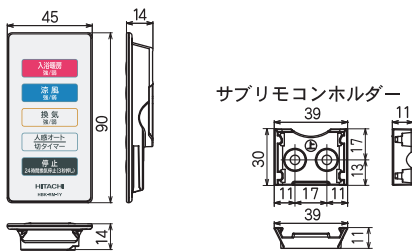

浴室乾燥暖房機 [HBK-1250ST] 1室換気

グラファイトヒーター (600W×2本=1200W)

(24時間換気対応型) 強弱仕様

特定保守製品

電源：AC100V仕様

リモコン寸法図

HBK-1210-REリモコン

HBK-RM-1Yサブリモコン

品番	品名	材質	備考
1	前面パネル	P P	ホワイト
2	グラファイトヒーター		
3	ヒーターカバー	SUS	
4	本体カバー	亜鉛メッキ鋼板	
5	ダクト接続口	SUS	
6	逆止弁	P P	
7			
8			
9			
10			
11			
12			

- ・グラファイトヒーター(600W×2本=1200W)
- ・2モーター、2ファン方式
- ・高密封風逆流防止弁付
- ・ワイヤレスリモコン(IPX7)
- ・サブリモコン(IPX7)

- ・電源部温度ヒューズ付
- ・過熱防止用温度ヒューズ付
- ・過熱防止用サーミスタ付
- ・適合ダクト径:φ100
- ・取付可能開口寸法:280~300×400~425(mm)
- ・新規開口寸法:280×400(mm)

日立コンシューマ・マーケティング(株)
リビングサプライ社

機種名	換気乾燥暖房機
型名	HBK-1250ST

*製品の仕様は、改良のため予告なしに変更することがありますのでご了承ください。