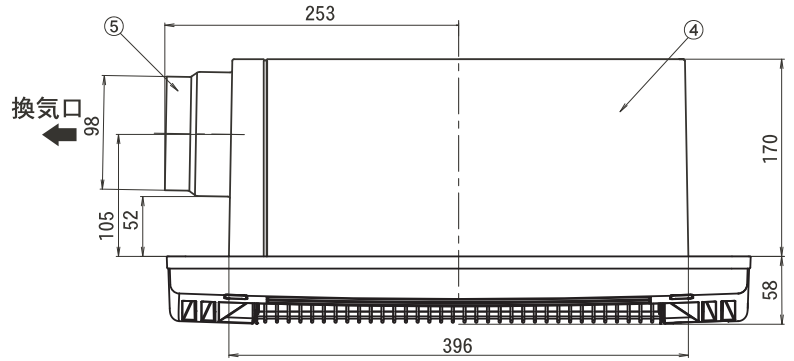

浴室乾燥暖房機 [HBK-1250ST] 1室換気

グラファイトヒーター (600W×2本=1200W)

(24時間換気対応型) 強弱仕様

特定保守製品

電源：AC100V仕様

リモコン寸法図

HBK-1210-REリモコン

HBK-RM-1Yサブリモコン

品番	品名	材質	備考
1	前面パネル	P P	ホワイト
2	グラファイトヒーター		
3	ヒーターカバー	SUS	
4	本体カバー	亜鉛メッキ鋼板	
5	ダクト接続口	SUS	
6	逆止弁	P P	
7			
8			
9			
10			
11			
12			

- ・グラファイトヒーター(600W×2本=1200W)
- ・2モーター、2ファン方式
- ・高密封風逆流防止弁付
- ・ワイヤレスリモコン(IPX7)
- ・サブリモコン(IPX7)

- ・電源部温度ヒューズ付
- ・過熱防止用温度ヒューズ付
- ・過熱防止用サーミスタ付
- ・適合ダクト径:φ100
- ・取付可能開口寸法:280~300×400~425(mm)
- ・新規開口寸法:280×400(mm)

日立コンシューマ・マーケティング(株)
リビングサプライ社

機種名	換気乾燥暖房機
型名	HBK-1250ST

*製品の仕様は、改良のため予告なしに変更することがありますのでご了承ください。