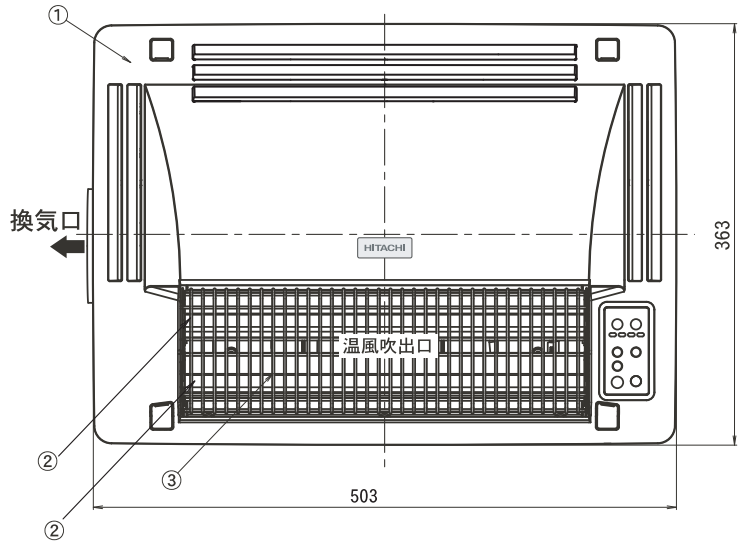

浴室乾燥暖房機 [HBK-1250ST] 1室換気

グラファイトヒーター (600W×2本=1200W)

(24時間換気対応型) 強弱仕様

特定保守製品

電源：AC100V仕様

リモコン寸法図

HBK-1210-REリモコン

HBK-RM-1Yサブリモコン

品番	品名	材質	備考
1	前面パネル	P P	ホワイト
2	グラファイトヒーター		
3	ヒーターカバー	SUS	
4	本体カバー	亜鉛メッキ鋼板	
5	ダクト接続口	SUS	
6	逆止弁	P P	
7			
8			
9			
10			
11			
12			

- ・グラファイトヒーター(600W×2本=1200W)
- ・2モーター、2ファン方式
- ・高密封風逆流防止弁付
- ・ワイヤレスリモコン(IPX7)
- ・サブリモコン(IPX7)

- ・電源部温度ヒューズ付
- ・過熱防止用温度ヒューズ付
- ・過熱防止用サーミスタ付
- ・適合ダクト径:φ100
- ・取付可能開口寸法:280~300×400~425(mm)
- ・新規開口寸法:280×400(mm)

日立コンシューマ・マーケティング(株)
リビングサプライ社

機種名	換気乾燥暖房機
型名	HBK-1250ST

*製品の仕様は、改良のため予告なしに変更することがありますのでご了承ください。