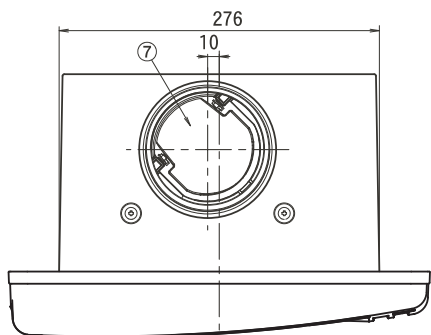

## リモコン寸法図

HBK-1210-REリモコン

HBK-RM-1Yサブリモコン

品番	品名	材質	備考
1	前面パネル	P P	ホワイト
2	グラファイトヒーター		
3	P T Cヒーター		
4	ヒーターカバー	SUS	
5	本体カバー	亜鉛メッキ鋼板	
6	ダクト接続口	SUS	
7	逆止弁	P P	
8	送風側フィルター	P P	
9			
10			
11			
12			

- ・グラファイトヒーター(600W×2本=1200W)
- ・PTCセラミックヒーター(1300W×1本=1300W)
- ・2モーター、2ファン方式
- ・高密封風逆流防止弁付
- ・ワイヤレスリモコン(IPX7)
- ・サブリモコン(IPX7)

- ・電源部温度ヒューズ付
- ・過熱防止用温度ヒューズ付
- ・過熱防止用サーミスタ付
- ・適合ダクト径:φ100
- ・取付可能開口寸法:280~300×400~425(mm)
- ・新規開口寸法:280×400(mm)

日立コンシューマ・マーケティング(株)  
リビングサプライ社

機種名	換気乾燥暖房機
型名	HBK-2250ST

\*製品の仕様は、改良のため予告なしに変更することがありますのでご了承ください。