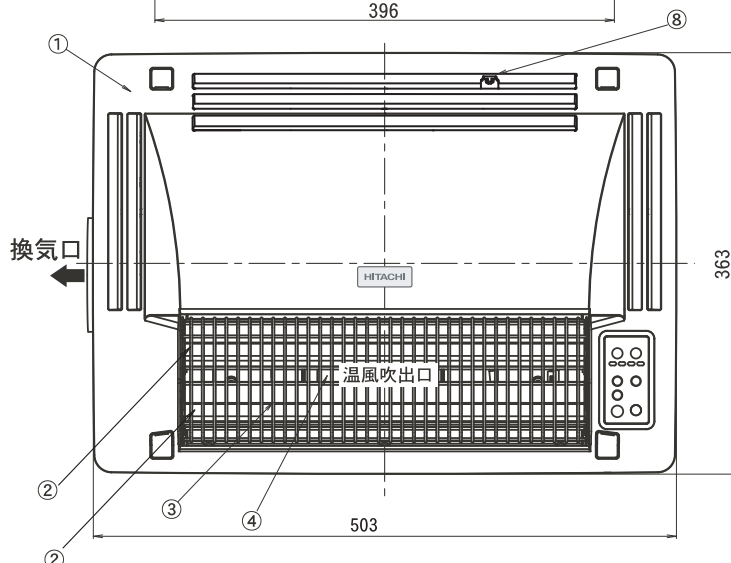

# 浴室乾燥暖房機 [HBK-2250ST] 1室換気

グラファイトヒーター 1200W+PTCヒーター1300W=2500W

(24時間換気対応型) 強弱仕様

**特定保守製品**

電源：AC200V仕様

## リモコン寸法図

HBK-1210-REリモコン

HBK-RM-1Yサブリモコン

品番	品名	材質	備考
1	前面パネル	P P	ホワイト
2	グラファイトヒーター		
3	P T Cヒーター		
4	ヒーターカバー	SUS	
5	本体カバー	亜鉛メッキ鋼板	
6	ダクト接続口	SUS	
7	逆止弁	P P	
8	送風側フィルター	P P	
9			
10			
11			
12			

- ・グラファイトヒーター(600W×2本=1200W)
- ・PTCセラミックヒーター(1300W×1本=1300W)
- ・2モーター、2ファン方式
- ・高密封風逆流防止弁付
- ・ワイヤレスリモコン(IPX7)
- ・サブリモコン(IPX7)

- ・電源部温度ヒューズ付
- ・過熱防止用温度ヒューズ付
- ・過熱防止用サーミスタ付
- ・適合ダクト径:φ100
- ・取付可能開口寸法:280~300×400~425(mm)
- ・新規開口寸法:280×400(mm)

日立コンシューマ・マーケティング(株)  
リビングサプライ社

機種名	換気乾燥暖房機
型名	HBK-2250ST

\*製品の仕様は、改良のため予告なしに変更することがありますのでご了承ください。