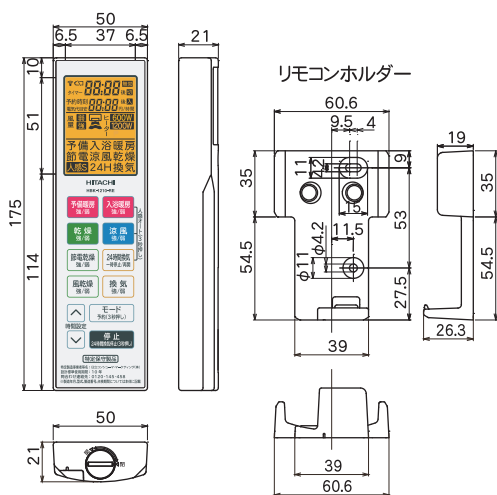

# 浴室乾燥暖房機 [HBK-2250ST] 1室換気

グラファイトヒーター 1200W+PTCヒーター1300W=2500W

(24時間換気対応型) 強弱仕様

**特定保守製品**

電源：AC200V仕様

## リモコン寸法図

HBK-1210-REリモコン

HBK-RM-1Yサブリモコン

品番	品名	材質	備考
1	前面パネル	P P	ホワイト
2	グラファイトヒーター		
3	P T Cヒーター		
4	ヒーターカバー	SUS	
5	本体カバー	亜鉛メッキ鋼板	
6	ダクト接続口	SUS	
7	逆止弁	P P	
8	送風側フィルター	P P	
9			
10			
11			
12			

- ・グラファイトヒーター(600W×2本=1200W)
- ・PTCセラミックヒーター(1300W×1本=1300W)
- ・2モーター、2ファン方式
- ・高密封風逆流防止弁付
- ・ワイヤレスリモコン(IPX7)
- ・サブリモコン(IPX7)

- ・電源部温度ヒューズ付
- ・過熱防止用温度ヒューズ付
- ・過熱防止用サーミスタ付
- ・適合ダクト径:φ100
- ・取付可能開口寸法:280~300×400~425(mm)
- ・新規開口寸法:280×400(mm)

日立コンシューマ・マーケティング(株)  
リビングサプライ社

機種名	換気乾燥暖房機
型名	HBK-2250ST

\*製品の仕様は、改良のため予告なしに変更することがありますのでご了承ください。