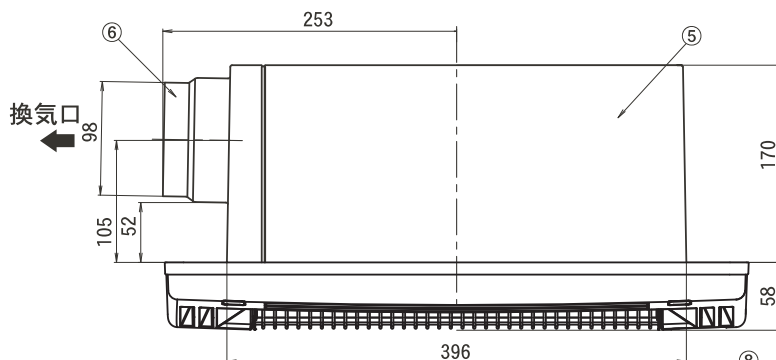

## リモコン寸法図

HBK-1210-REリモコン

HBK-RM-1Yサブリモコン

品番	品名	材質	備考
1	前面パネル	P P	ホワイト
2	グラファイトヒーター		
3	P T Cヒーター		
4	ヒーターカバー	SUS	
5	本体カバー	亜鉛メッキ鋼板	
6	ダクト接続口	SUS	
7	逆止弁	P P	
8	送風側フィルター	P P	
9			
10			
11			
12			

- ・グラファイトヒーター(600W×2本=1200W)
- ・PTCセラミックヒーター(1300W×1本=1300W)
- ・2モーター、2ファン方式
- ・高密封風逆流防止弁付
- ・ワイヤレスリモコン(IPX7)
- ・サブリモコン(IPX7)

- ・電源部温度ヒューズ付
- ・過熱防止用温度ヒューズ付
- ・過熱防止用サーミスタ付
- ・適合ダクト径:φ100
- ・取付可能開口寸法:280~300×400~425(mm)
- ・新規開口寸法:280×400(mm)

日立コンシューマ・マーケティング(株)  
リビングサプライ社

機種名	換気乾燥暖房機
型名	HBK-2250ST

\*製品の仕様は、改良のため予告なしに変更することがありますのでご了承ください。