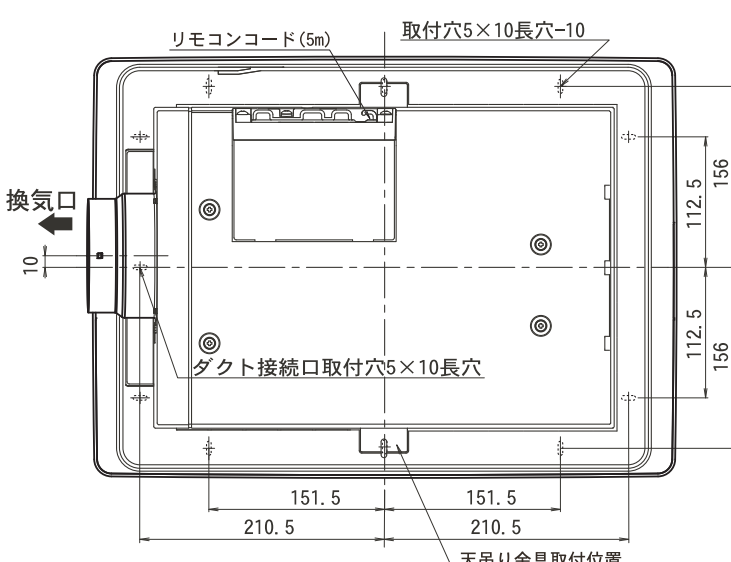

## リモコン寸法図

HBK-1210-REリモコン

HBK-RM-1Yサブリモコン

品番	品名	材質	備考
1	前面パネル	P P	ホワイト
2	グラファイトヒーター		
3	P T Cヒーター		
4	ヒーターカバー	SUS	
5	本体カバー	亜鉛メッキ鋼板	
6	ダクト接続口	SUS	
7	逆止弁	P P	
8	送風側フィルター	P P	
9			
10			
11			
12			

- ・グラファイトヒーター(600W×2本=1200W)
- ・PTCセラミックヒーター(1300W×1本=1300W)
- ・2モーター、2ファン方式
- ・高密封風逆流防止弁付
- ・ワイヤレスリモコン(IPX7)
- ・サブリモコン(IPX7)

- ・電源部温度ヒューズ付
- ・過熱防止用温度ヒューズ付
- ・過熱防止用サーミスタ付
- ・適合ダクト径:φ100
- ・取付可能開口寸法:280~300×400~425(mm)
- ・新規開口寸法:280×400(mm)

日立コンシューマ・マーケティング(株)  
リビングサプライ社

機種名	換気乾燥暖房機
型名	HBK-2250ST

\*製品の仕様は、改良のため予告なしに変更することがありますのでご了承ください。