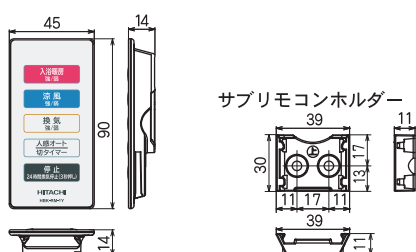

## リモコン寸法図

HBK-1210-REリモコン

HBK-RM-1Yサブリモコン

品番	品名	材質	備考
1	前面パネル	P P	ホワイト
2	グラファイトヒーター		
3	P T Cヒーター		
4	ヒーターカバー	SUS	
5	本体カバー	亜鉛メッキ鋼板	
6	ダクト接続口	SUS	
7	逆止弁	P P	
8	送風側フィルター	P P	
9			
10			
11			
12			

- ・グラファイトヒーター(600W×2本=1200W)
- ・PTCセラミックヒーター(1300W×1本=1300W)
- ・2モーター、2ファン方式
- ・高密封風逆流防止弁付
- ・ワイヤレスリモコン(IPX7)
- ・サブリモコン(IPX7)

- ・電源部温度ヒューズ付
- ・過熱防止用温度ヒューズ付
- ・過熱防止用サーミスタ付
- ・適合ダクト径:φ100
- ・取付可能開口寸法:280~300×400~425(mm)
- ・新規開口寸法:280×400(mm)

日立コンシューマ・マーケティング(株)  
リビングサプライ社

機種名	換気乾燥暖房機
型名	HBK-2250ST

\*製品の仕様は、改良のため予告なしに変更することがありますのでご了承ください。