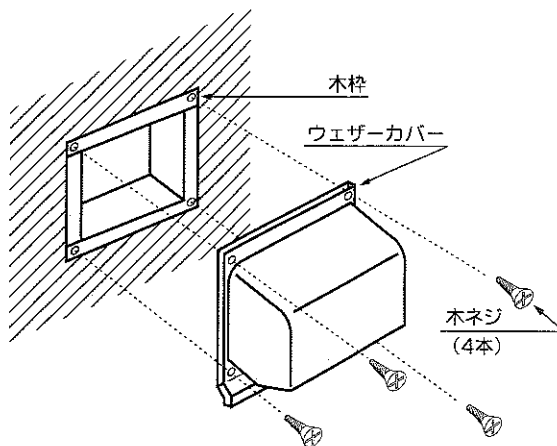

# 取り付けかた

### △ 注意

本体の取り付け工事は十分強度のあるところを選んで確実に  
行う。

- 落下により、けがをすることがあります。

付属の木ネジ4本で、木枠に確実に取り付け  
ます。

尚、ウェザーカバーを取り付ける為に必要な取付枠奥行寸法は、下記の表によります。

形 式	商 品 形 式	取付枠奥行寸法
VP-2015WP	BN -12SY	80mm以上
	BL-13SQ・ML-13SQ BW-13L・BW-13S	100mm以上