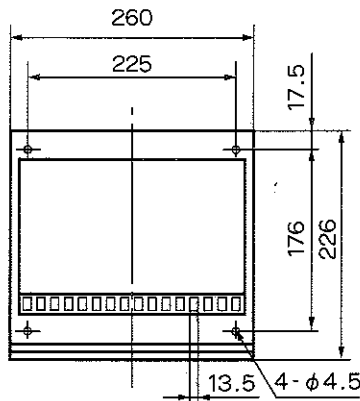

## 外形寸法

・付属品 木ネジ……4本

◎内法寸法 横20×縦15×奥行10cmの木枠に取り付けることができます。