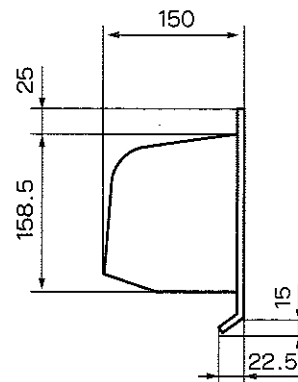

## 外形寸法

・付属品 木ネジ……4本

◎内法寸法 横20×縦15×奥行10cmの木枠に取り付けることができます。