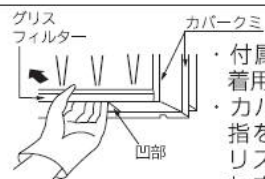

注意

グリスフィルターの取り付けは確実に行う
●落下によりけがをすることがあります。

袋:>PE<

台紙:ダンボール

グリスフィルターの交換…約3ヶ月に一度

外しかた

- ・付属の交換用手袋を着用します。
- ・カバークミの凹部に指を入れ、上方にグリスフィルターをたわませながら手前に引いて外します。

3-N2106-1