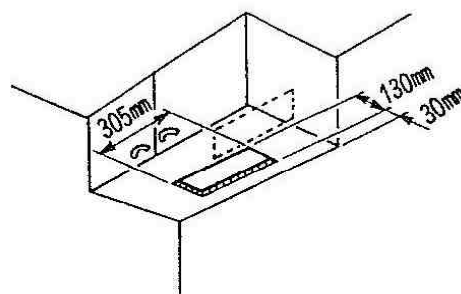

■上面横排気の場合

●ご注意

左記適用機種の標準排気口の位置は、上図のようになっていますが、位置を変えて取り付けている場合は、取り付け出来ません。

安全上のご注意

- ご使用前に、この「安全上のご注意」をよくお読みのうえ、正しくお使いください。
- ここに示した注意事項は、製品を安全に正しくお使いいただき、あなたや他の人々への危害や損害を未然に防止するためのものです。また注意事項は、危害や損害の大きさと切迫の程度を明示するために、誤った取り扱いをすると生じることが想定される内容を、「警告」「注意」の2つに区分しています。いずれも安全に関する重要な内容ですので、必ず守ってください。

| | |
|---|--|
|  警告 | この表示を無視して、誤った取り扱いをすると、人が死亡または重傷を負う可能性が想定される内容を示しています。 |
|  注意 | この表示を無視して、誤った取り扱いをすると、人が傷害を負う可能性および物的損害のみの発生が想定される内容を示しています。 |

- お読みになったあとは、お使いになる方がいつでも見られる所に必ず保管してください。

絵表示の例

| | |
|---|---|
|  | △記号は、警告・注意を促す内容があることを告げるものです。図の中に具体的な注意内容（左図の場合は感電注意）が描かれています。 |
|  | ⊘記号は、禁止の行為であることを告げるものです。図の中や近傍に具体的な禁止内容（左図の場合は分解禁止）が描かれています。 |
|  | ●記号は、行為を強制したり指示したりする内容を告げるものです。図の中に具体的な指示内容（左図の場合は電源プラグをコンセントから抜く）が描かれています。 |