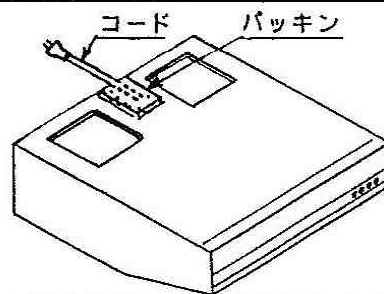

●ご注意

パッキン貼り付けの際、コードがたるま
ないように引張ってください。