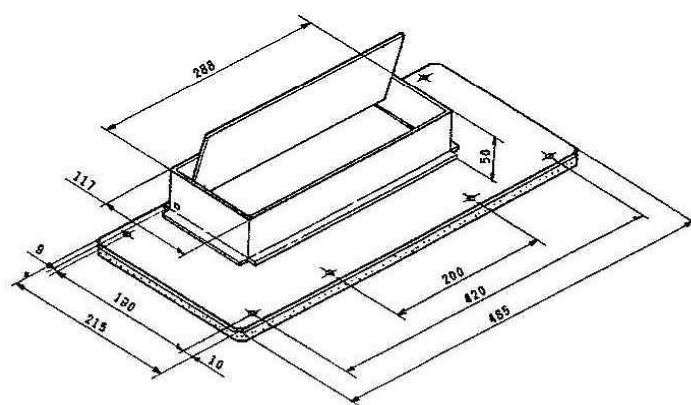

据付説明書

日立上面横排気枠

レンジ用フードファン用

形式 VP-60SY

HITACHI Inspire the Next

このたびは日立上面横排気枠をお買い求めいただき、まことにありがとうございました。

この据付説明書をよくお読みになり、正しくお取り付けください。

外形寸法と付属品