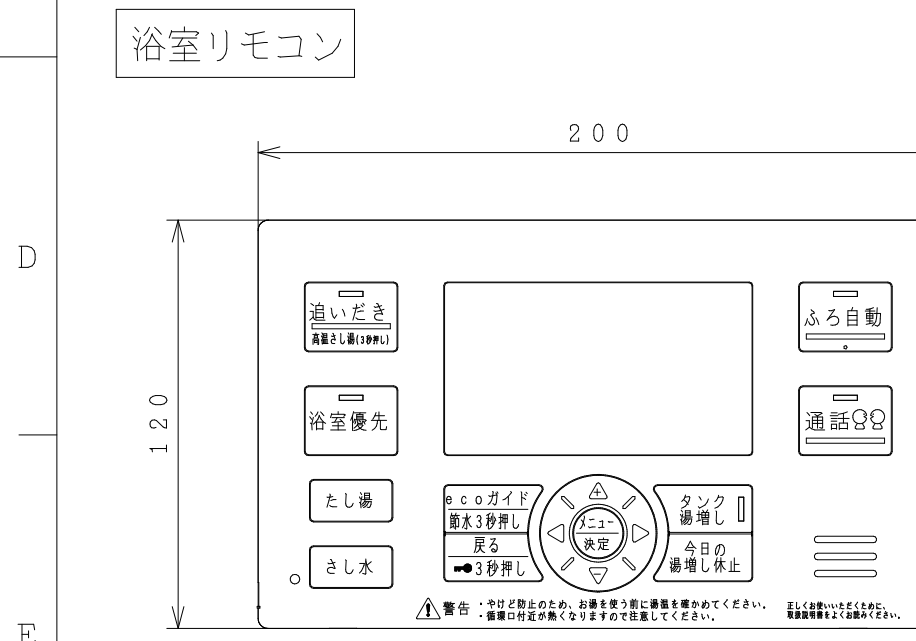

リモコン取付寸法  
(リモコン裏面から見る)

リモコン取付寸法  
(リモコン裏面から見る)

リモコンカバー取付図