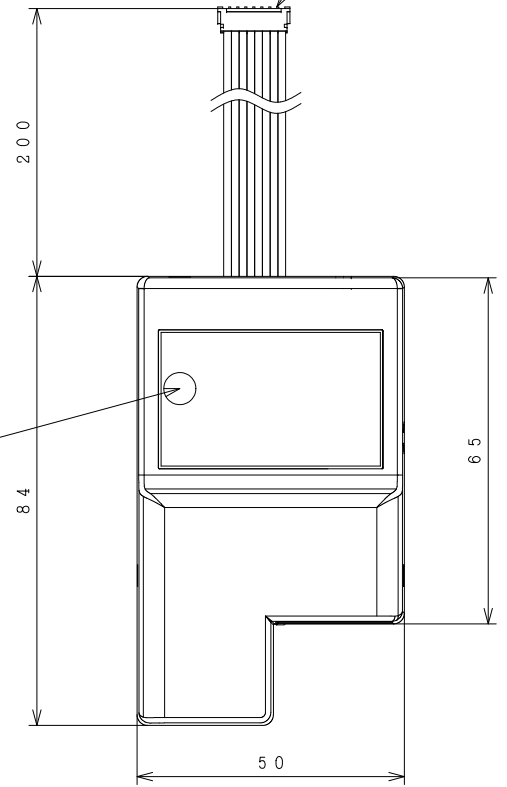

BB0058533

台所リモコン接続コネクタ

状態表示LED
(緑色、赤色表示)

LAN接続コネクタ

SIGNATURE		DATE	PROJECTION	SCALE	TITLE		
DWN.	Y. Koto	2019-09-07		NTS	BH-HEMS-S 外形寸法図		
CHKD.	T. Kitamura	2019-09-09		Hitachi Global Life Solutions, Inc. Tokyo Japan	TOCHIGI DWG. No.		
APPD.	T. Kitamura	2019-09-09			3YAA BB0058533		