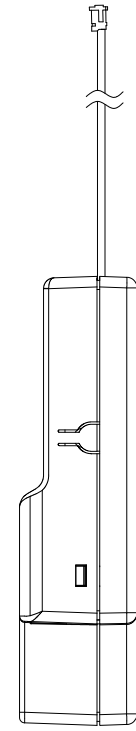

BB0058533

台所リモコン接続コネクタ

状態表示LED
(緑色、赤色表示)

LAN接続コネクタ

SIGNATURE		DATE	PROJECTION	SCALE	TITLE		
DWN.	Y. Koto	2019-09-07		NTS	BH-HEMS-S 外形寸法図		
CHKD.	T. Kitamura	2019-09-09		Hitachi Global Life Solutions, Inc. Tokyo Japan	TOCHIGI DWG. No.		
APPD.	T. Kitamura	2019-09-09			3YAA BB0058533		