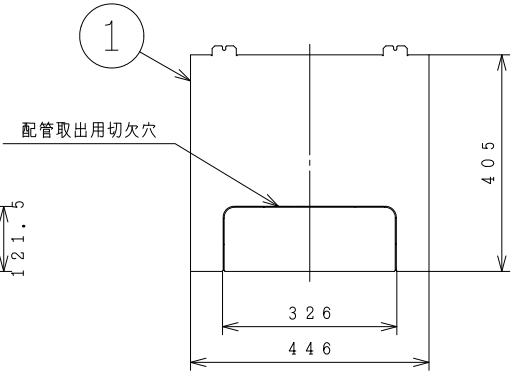

BB0059059

品番	品名	備考
1	脚カバー前	鋼板
2	脚カバー後	鋼板
3	脚カバー右	鋼板
4	脚カバー左	鋼板
5	化粧ねじ	SUS+ジオメット

SIGNATURE		DATE	PROJECTION	SCALE	TITLE
DWN.	Y. Koto	2020-02-06		1:10	BEAKT-46ES 構造・寸法図
CHKD.	T. Kitamura	2020-02-06			
APPD.	T. Kitamura	2020-02-06			
			Hitachi Global Life Solutions, Inc. Tokyo Japan		TOCHIGI DWG. No. 3YAA BB0059059