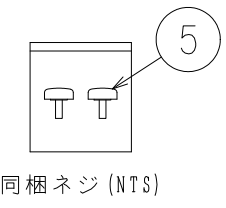

BB0059059

品番	品名	備考
1	脚カバー前	鋼板
2	脚カバー後	鋼板
3	脚カバー右	鋼板
4	脚カバー左	鋼板
5	化粧ねじ	SUS+ジオメット

SIGNATURE		DATE	PROJECTION	SCALE	TITLE
DWN.	Y. Koto	2020-02-06		1:10	BEAKT-46ES 構造・寸法図
CHKD.	T. Kitamura	2020-02-06			
APPD.	T. Kitamura	2020-02-06			
			Hitachi Global Life Solutions, Inc. Tokyo Japan		TOCHIGI DWG. No. 3YAA BB0059059