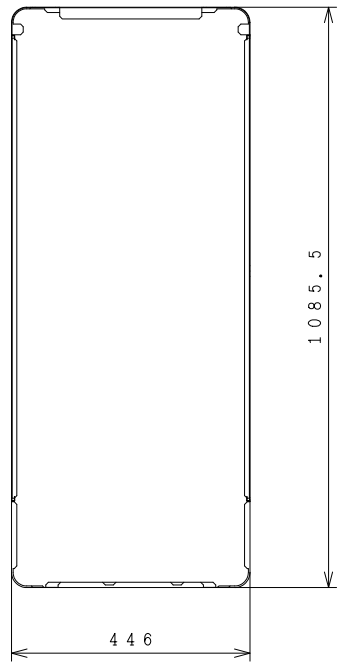

BB0059059

品番	品名	備考
1	脚カバー前	鋼板
2	脚カバー後	鋼板
3	脚カバー右	鋼板
4	脚カバー左	鋼板
5	化粧ねじ	SUS+ジオメット

SIGNATURE		DATE	PROJECTION	SCALE	TITLE
DWN.	Y. Koto	2020-02-06		1:10	BEAKT-46ES 構造・寸法図
CHKD.	T. Kitamura	2020-02-06			
APPD.	T. Kitamura	2020-02-06			
			Hitachi Global Life Solutions, Inc. Tokyo Japan		TOCHIGI DWG. No. 3YAA BB0059059