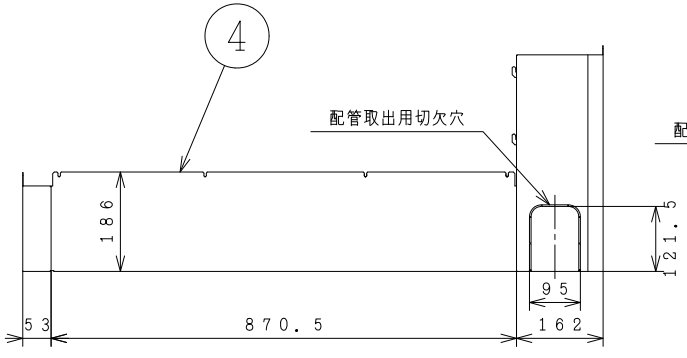

BB0059059

品番	品名	備考
1	脚カバー前	鋼板
2	脚カバー後	鋼板
3	脚カバー右	鋼板
4	脚カバー左	鋼板
5	化粧ねじ	SUS+ジオメット

SIGNATURE		DATE	PROJECTION	SCALE	TITLE
DWN.	Y. Koto	2020-02-06		1:10	BEAKT-46ES 構造・寸法図
CHKD.	T. Kitamura	2020-02-06			
APPD.	T. Kitamura	2020-02-06			
			Hitachi Global Life Solutions, Inc. Tokyo Japan		TOCHIGI DWG. No. 3YAA BB0059059