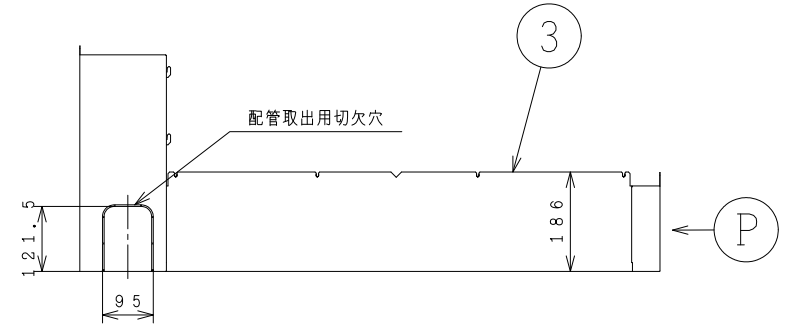

BB0059059

品番	品名	備考
1	脚カバー前	鋼板
2	脚カバー後	鋼板
3	脚カバー右	鋼板
4	脚カバー左	鋼板
5	化粧ねじ	SUS+ジオメット

SIGNATURE		DATE	PROJECTION	SCALE	TITLE
DWN.	Y. Koto	2020-02-06		1:10	BEAKT-46ES 構造・寸法図
CHKD.	T. Kitamura	2020-02-06			
APPD.	T. Kitamura	2020-02-06			
			Hitachi Global Life Solutions, Inc. Tokyo Japan		TOCHIGI DWG. No. 3YAA BB0059059