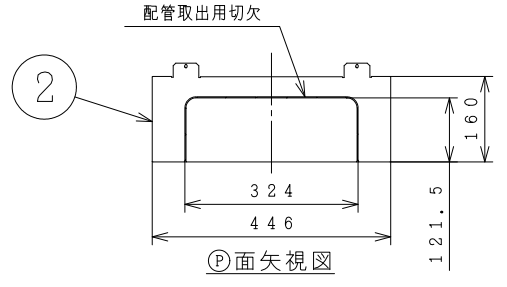

BB0059059

品番	品名	備考
1	脚カバー前	鋼板
2	脚カバー後	鋼板
3	脚カバー右	鋼板
4	脚カバー左	鋼板
5	化粧ねじ	SUS+ジオメット

SIGNATURE		DATE	PROJECTION	SCALE	TITLE
DWN.	Y. Koto	2020-02-06		1:10	BEAKT-46ES 構造・寸法図
CHKD.	T. Kitamura	2020-02-06			
APPD.	T. Kitamura	2020-02-06			
			Hitachi Global Life Solutions, Inc. Tokyo Japan		TOCHIGI DWG. No. 3YAA BB0059059