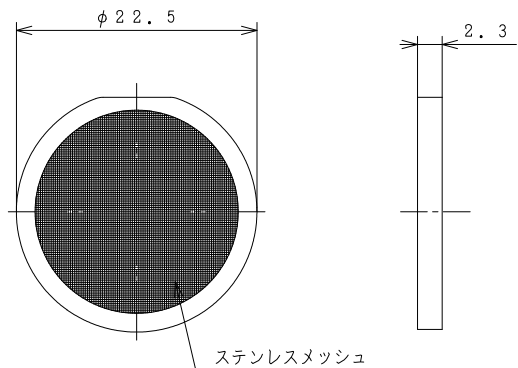

BB0063004

注 記

1. 本図は、シルキー快泡浴用ふる循環アダプターのフィルターである。
2. 別売品 (型式: BH-FB-FILTERA) は、3枚セットである。

SIGNATURE		DATE	PROJECTION	SCALE	TITLE	
DWN.	Y. Koto	2023-01-07		NTS	FBフィルター-3枚セット BH-FB-FILTERA 外形寸法図	
CHKD.	S. Katagiri	2023-01-11	Hitachi Global Life Solutions, Inc. Tokyo Japan		TOCHIGI DWG. No.	
APPD.	S. Katagiri	2023-01-11			4YAA BB0063004	