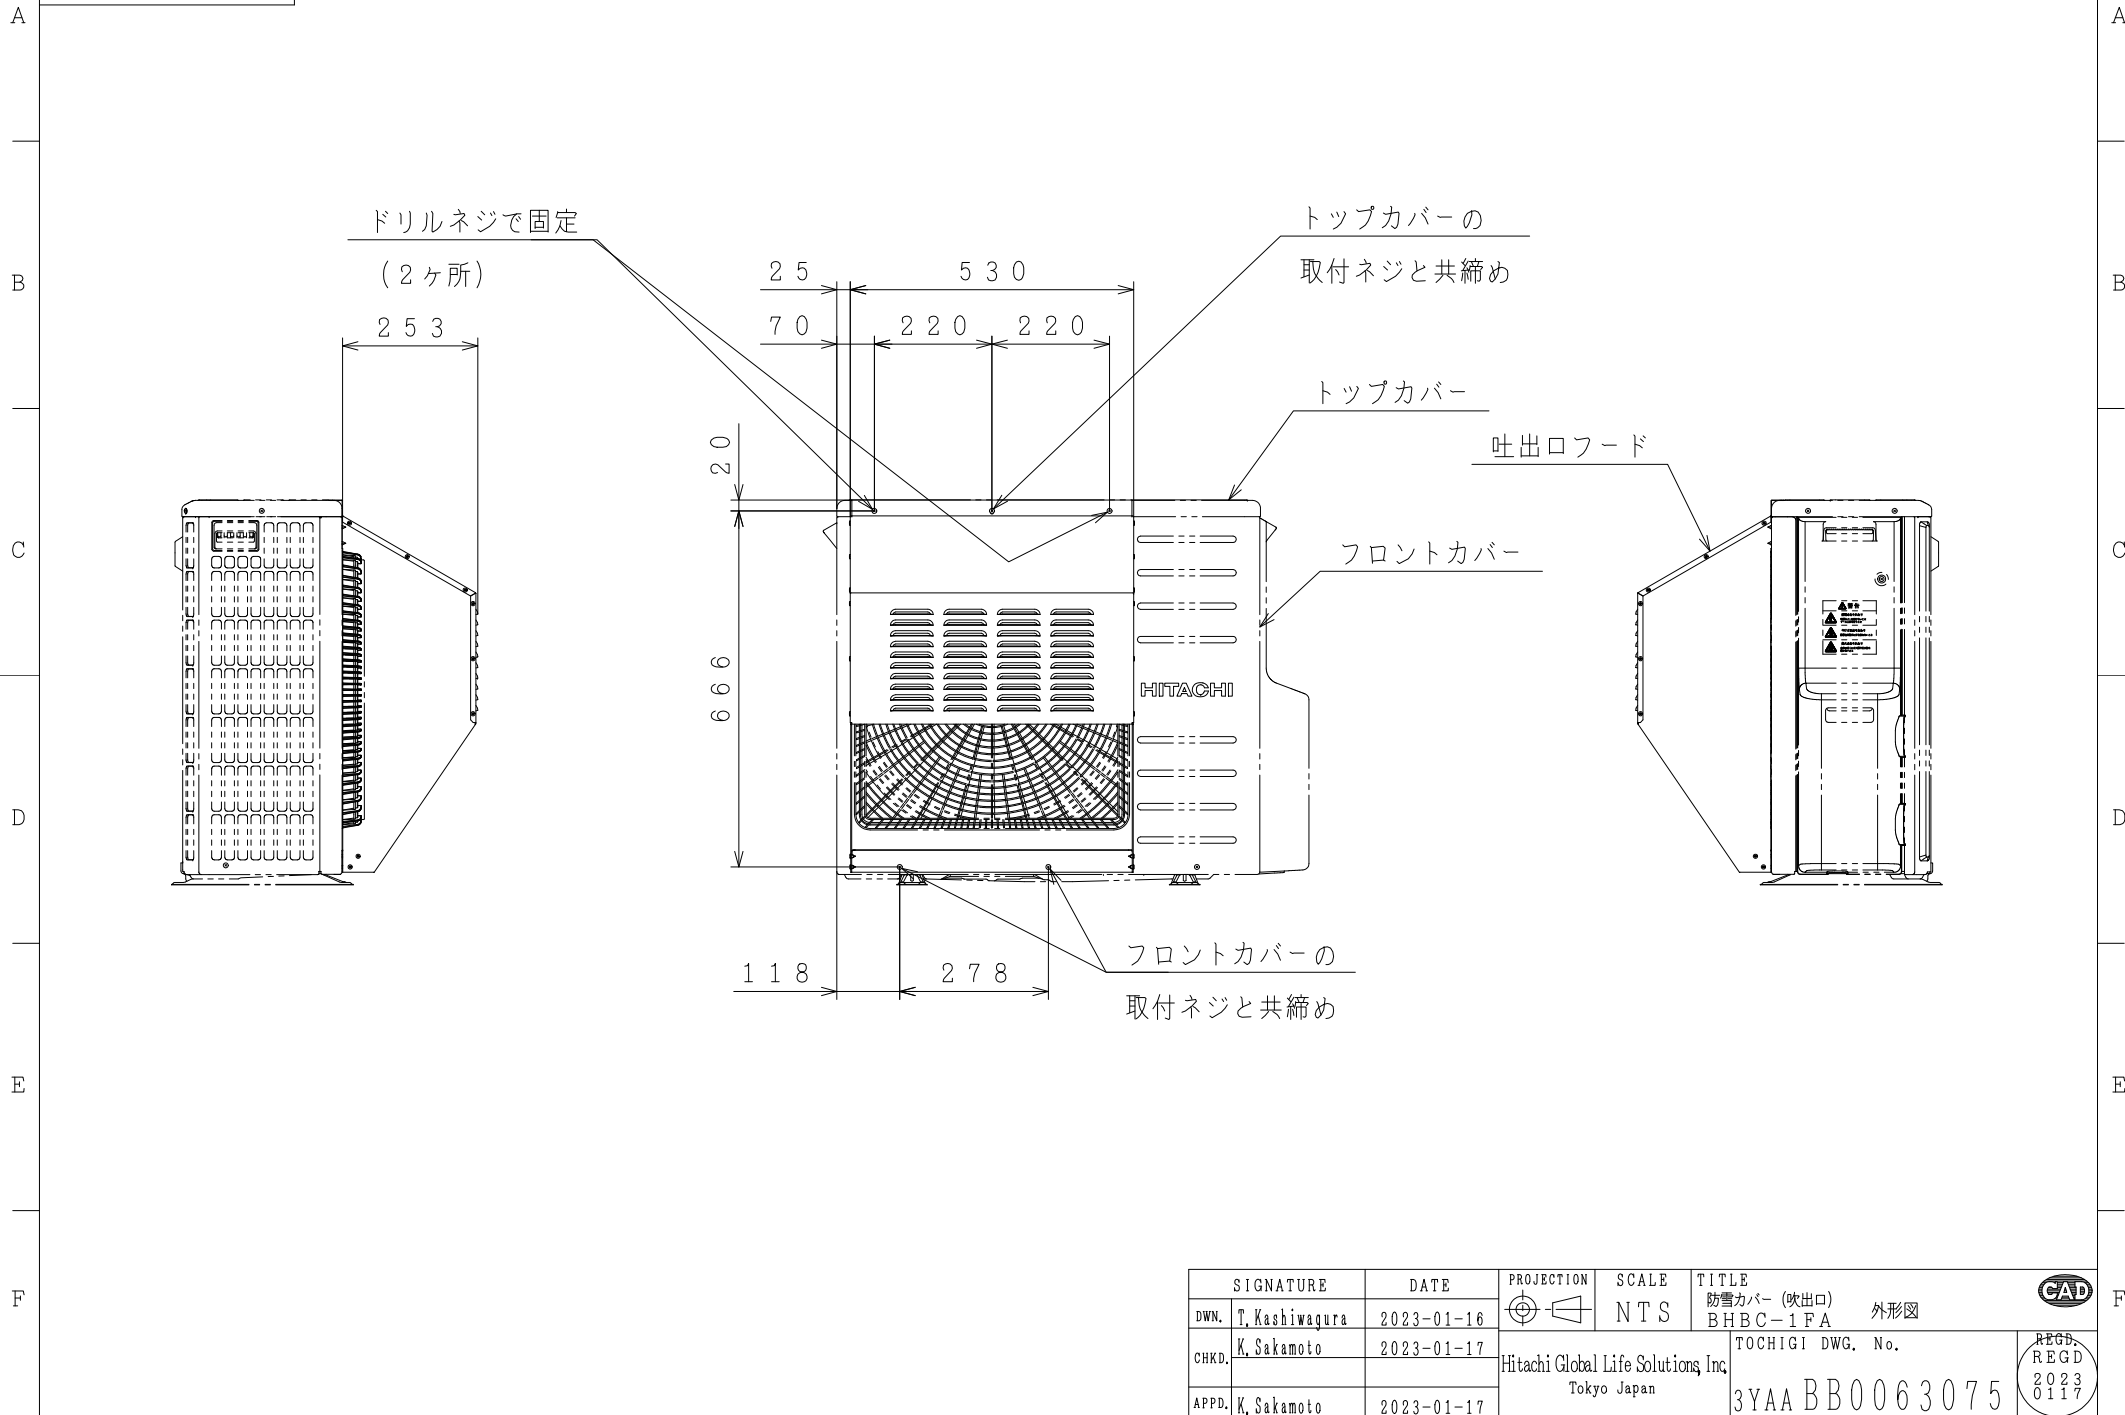

BB0063075

SIGNATURE	DATE	PROJECTION	SCALE	TITLE	
DWN. T. Kashiwagura	2023-01-16		NTS	防雪カバー (吹出口) 外形図	
CHKD. K. Sakamoto	2023-01-17			TOCHIGI DWG. No.	
APPD. K. Sakamoto	2023-01-17			3YAA BB0063075	

REGD
REGD
2023
0117