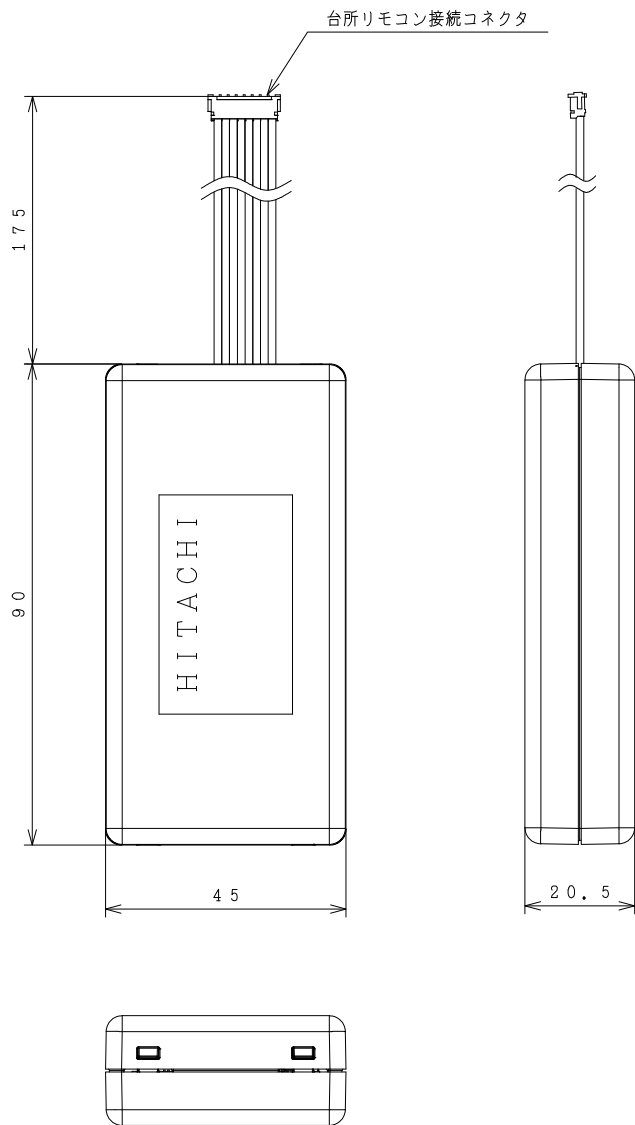

BB0064219

注記

1. 本アダプターとH E M S接続アダプター（別売品型式：B H - H E M S - W）を同時に台所リモコンと接続することはできません。
2. 本アダプターと接続する台所リモコンは、無線通信の不具合の原因となるため、金属製の壁に取り付けしないでください。
3. スイッチボックスを使用する場合は、必ず材質が樹脂製のものを使用してください。
4. 外部接続機器近傍（同室内を推奨）に取り付けてください。離れた場所に設置すると通信が不安定になることがあります。
5. 金属や鉄筋コンクリートで囲われた場所など、電波の通しにくい場所には取り付けしないでください。
6. 高周波発生機器や他の無線機器の電波と干渉しないところに取り付けてください。
7. ケーブルの延長や切断（短縮）はしないでください。

SIGNATURE		DATE	PROJECTION	SCALE	TITLE	CAD
DWN.	Y. Koto	2024-09-20		NTS	無線LAN接続用アダプター BH-WLAN-X 外形寸法図	
CHKD.	K. Shimazaki	2024-09-20	Hitachi Global Life Solutions, Inc. Tokyo Japan		TOCHIGI DWG. No. 3YAA BB0064219	REGD REGD 2024 0920
APPD.	K. Shimazaki	2024-09-20				