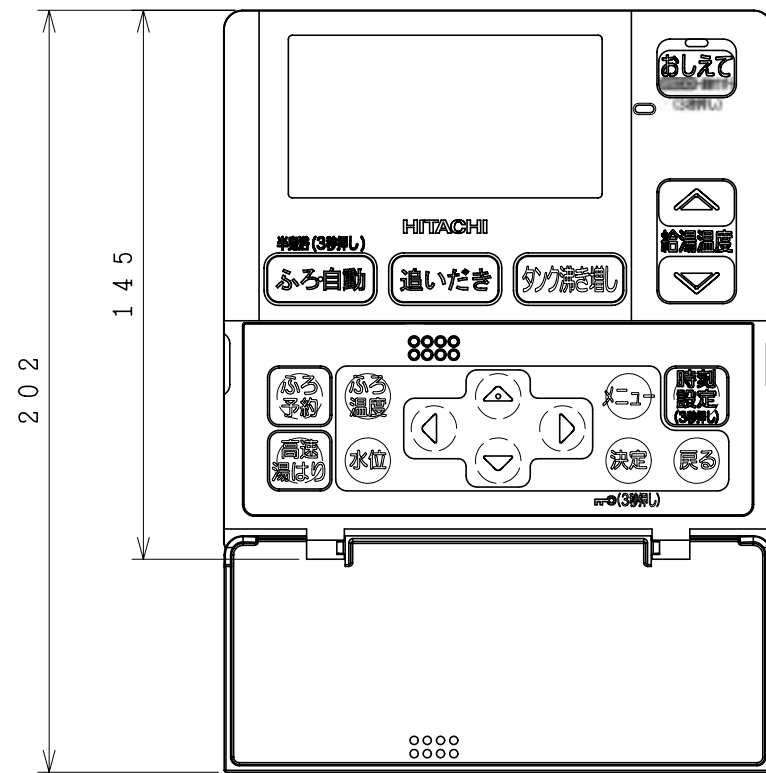

8S-26239

リモコン取付寸法
(リモコン裏面から見る)

リモコン扉内

備考	BER-L1FS BER-L2FS				品名	サブリモコン				投影法		尺度	N.T.S		
	製図	ニシノ	2012-10-09	日立アプライアンス 株式会社		清水図番	8S-26239	校番	訂正				入庫		
審査	フジワラ	2012-10-09													
承認	コウトウ	2012-10-09													