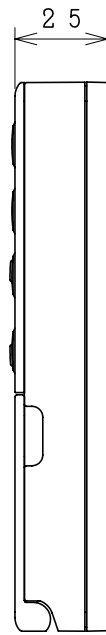

8S-26239

リモコン取付寸法
(リモコン裏面から見る)

リモコン扉内

備考	BER-L1FS BER-L2FS				品名	サブリモコン				投影法		尺度	N.T.S		
	製図	ニシノ	2012-10-09	日立アプライアンス 株式会社		清水図番	8S-26239	校番	訂正				入庫		
審査	フジワラ	2012-10-09													
承認	コウトウ	2012-10-09													

記号	年月日	訂正者	審査者	承認者
来歴				