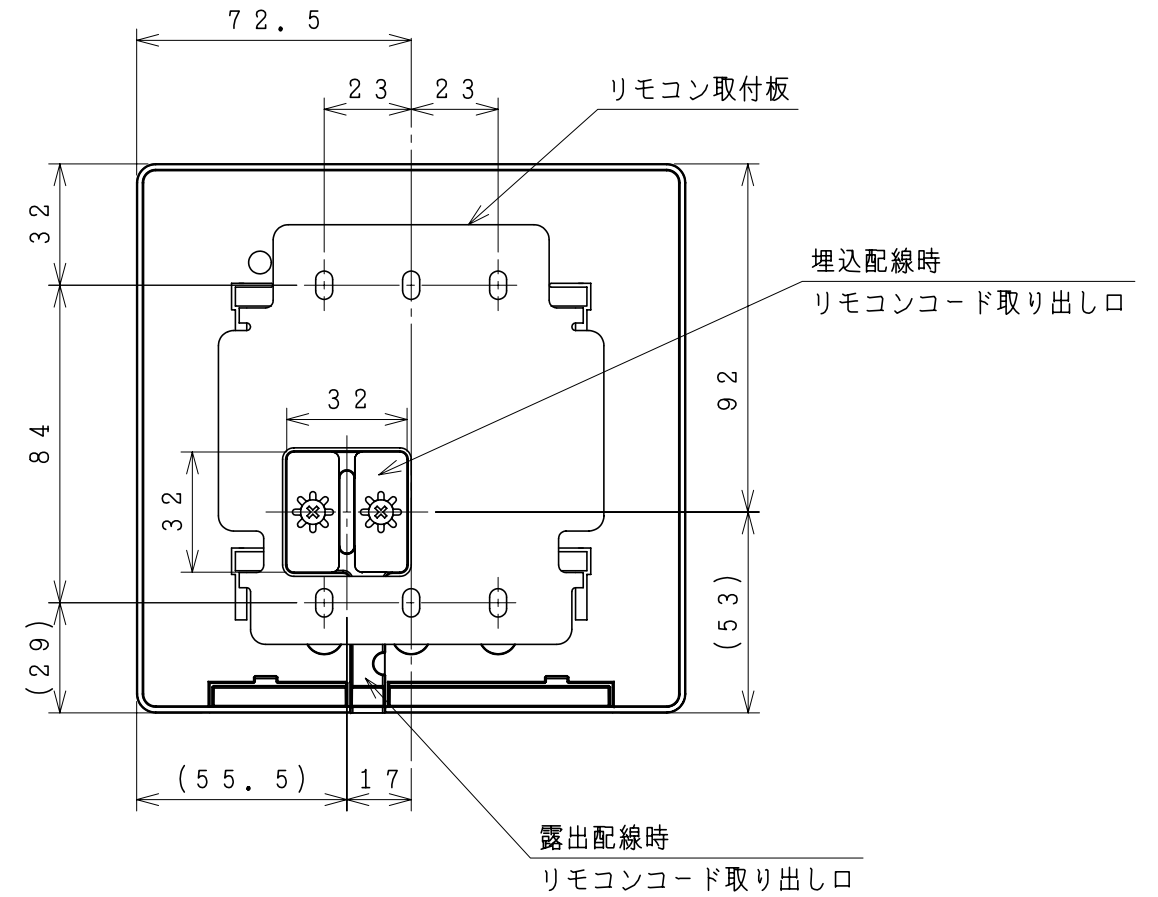

8S-26239

リモコン取付寸法
(リモコン裏面から見る)

リモコン扉内

備考	BER-L1FS BER-L2FS				品名	サブリモコン				投影法		尺度	N.T.S		
	製図	ニシノ	2012-10-09	日立アプライアンス 株式会社		清水図番	8S-26239	校番	訂正				入庫		
審査	フジワラ	2012-10-09													
承認	コウトウ	2012-10-09													