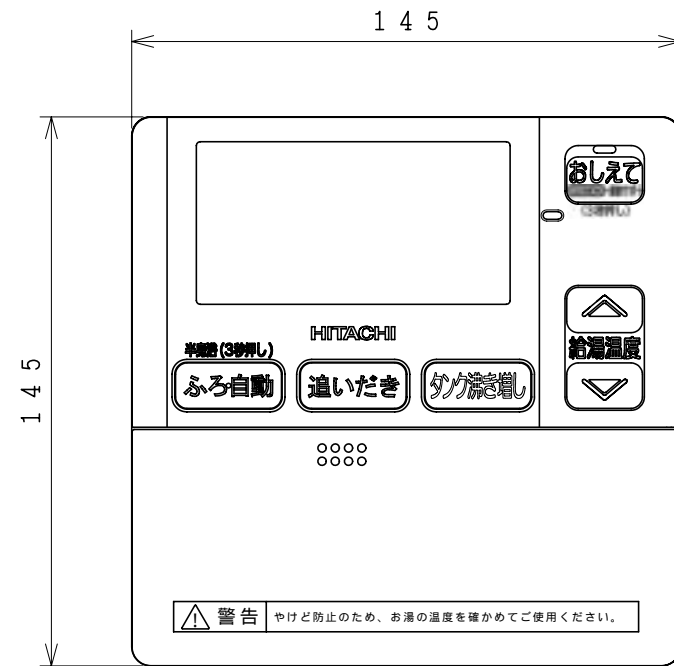

8S-26239

リモコン取付寸法
(リモコン裏面から見る)

リモコン扉内

備考	BER-L1FS BER-L2FS				品名	サブリモコン				投影法		尺度	N.T.S		
	製図	ニシノ	2012-10-09	日立アプライアンス 株式会社		清水図番	8S-26239	校番	訂正				入庫		
審査	フジワラ	2012-10-09													
承認	コウトウ	2012-10-09													