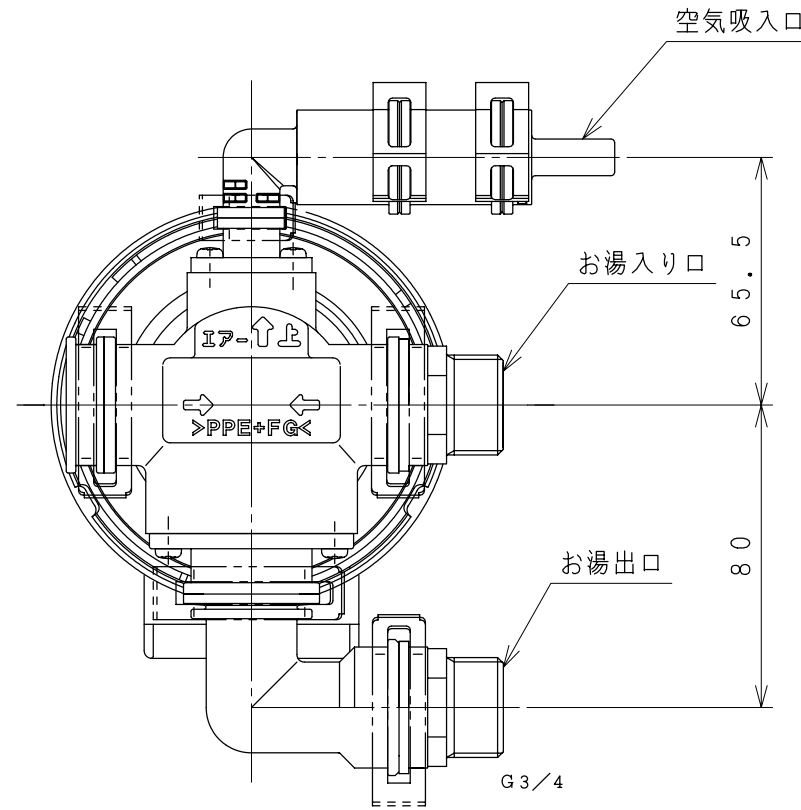

8897-SS

品番	品名
1	ふろ循環アダプタ
2	20Aハイブリッドホース
3	空気用ホース

お湯吹きだし口

付 属 品

- 20Aホース部品セット (1セット)
- 片ユニオンアダプター (2セット)
- 空気用ホースバンド 2個
- Lジョイント 1個
- 外ネジ30 (ガイドパッキン大付) 1個
- 締付工具 1個
- 行き、戻りシール 各2枚
- フィルター掃除ラベル 1枚
- クイックファスナー大 1個
- 取扱説明書 (2枚組)

型 式	a (m)	b (m)
BDAD-KIHSET5	5	5.5
BDAD-KIHSET10	10	10.5
BDAD-KIHSET15	15	15.5

注記

- ふろ循環アダプターは本品を使用ください。他のアダプターを使用しますと、快泡浴の機能を使用できません。
- 本アダプターは、極性がありますので、接続時注意してください。

2014.10.31	ムラタ	コウトウ	コウトウ
付属品訂正、他			

備考	BDAD-KIHSET* (循環アダプター付)	品名	快泡浴用ふろ循環アダプター (配管セット)	投影法	第一角法	尺度	
製図	カワグチ	2014-10-17	日立アプライアンス 株式会社	8S-26987	校番	訂正	入庫
審査	カワグチ	2014-10-17					
承認	カワグチ	2014-10-17					
							2014 10-17 REGD.