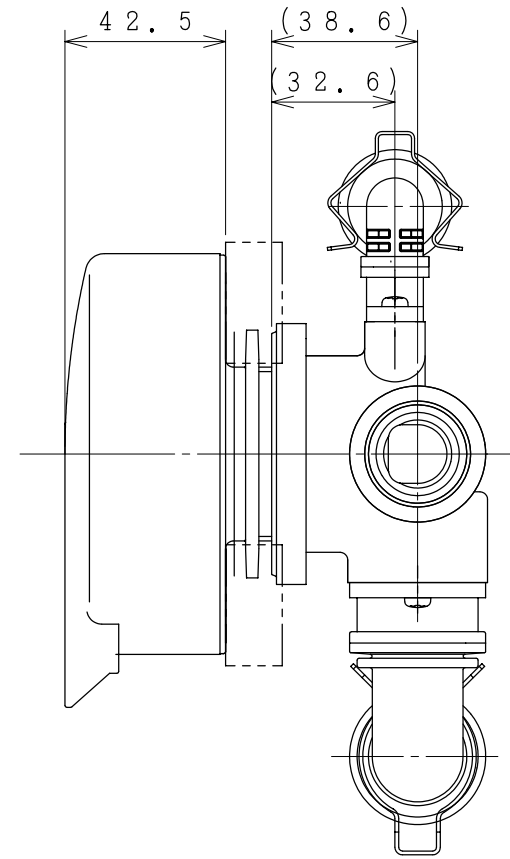

8897-SS

品番	品名
1	ふろ循環アダプタ
2	20Aハイブリッドホース
3	空気用ホース

お湯吹きだし口

付 属 品

- 20Aホース部品セット (1セット)
- 片ユニオンアダプター (2セット)
- 空気用ホースバンド 2個
- Lジョイント 1個
- 外ネジ30 (ガイドパッキン大付) 1個
- 締付工具 1個
- 行き、戻りシール 各2枚
- フィルター掃除ラベル 1枚
- クイックファスナー大 1個
- 取扱説明書 (2枚組)

型 式	a (m)	b (m)
BDAD-KIHSET5	5	5.5
BDAD-KIHSET10	10	10.5
BDAD-KIHSET15	15	15.5

注記

- ふろ循環アダプターは本品を使用ください。他のアダプターを使用しますと、快泡浴の機能を使用できません。
- 本アダプターは、極性がありますので、接続時注意してください。

2014.10.31	ムラタ	コウトウ	コウトウ
付属品訂正、他			

備考	BDAD-KIHSET* (循環アダプター付)	品名	快泡浴用ふろ循環アダプター (配管セット)	投影法	第一角法	尺度	
製図	カワグチ	2014-10-17	日立アプライアンス 株式会社	8S-26987	校番	訂正	入庫
審査	カワグチ	2014-10-17					
承認	カワグチ	2014-10-17					
							2014 10-17 REGD.