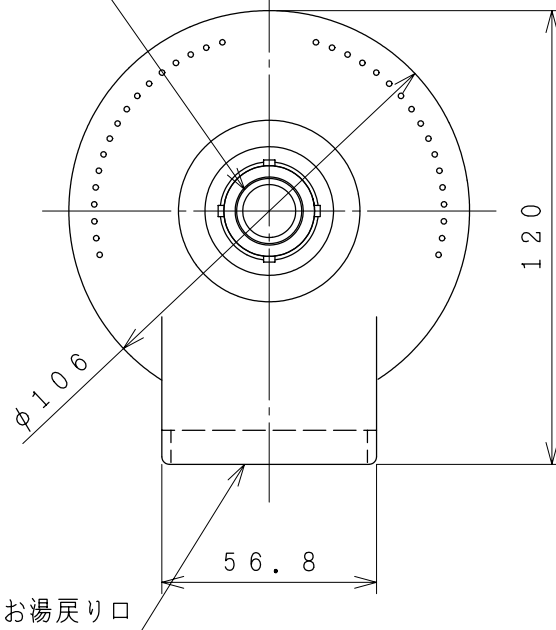

8897-SS

品番	品名
1	ふろ循環アダプタ
2	20Aハイブリッドホース
3	空気用ホース

お湯吹きだし口

付 属 品

- 20Aホース部品セット (1セット)
- 片ユニオンアダプター (2セット)
- 空気用ホースバンド 2個
- Lジョイント 1個
- 外ネジ30 (ガイドパッキン大付) 1個
- 締付工具 1個
- 行き、戻りシール 各2枚
- フィルター掃除ラベル 1枚
- クイックファスナー大 1個
- 取扱説明書 (2枚組)

型 式	a (m)	b (m)
BDAD-KIHSET5	5	5.5
BDAD-KIHSET10	10	10.5
BDAD-KIHSET15	15	15.5

注記

- ふろ循環アダプターは本品を使用ください。他のアダプターを使用しますと、快泡浴の機能を使用できません。
- 本アダプターは、極性がありますので、接続時注意してください。

2014.10.31	ムラタ	コウトウ	コウトウ
付属品訂正、他			