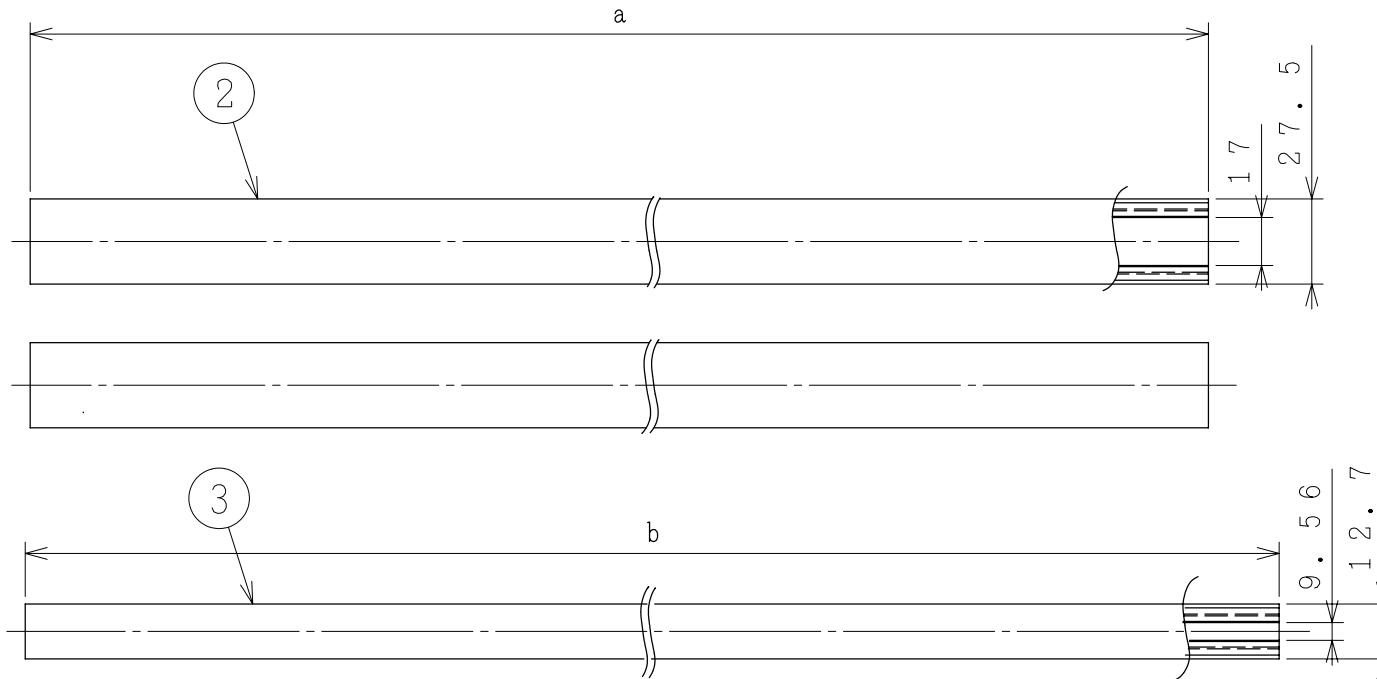

8897-SS

品番	品名
1	ふろ循環アダプタ
2	20Aハイブリッドホース
3	空気用ホース

お湯吹きだし口

付 属 品

- 20Aホース部品セット (1セット)
- 片ユニオンアダプター (2セット)
- 空気用ホースバンド 2個
- Lジョイント 1個
- 外ネジ30 (ガイドパッキン大付) 1個
- 締付工具 1個
- 行き、戻りシール 各2枚
- フィルター掃除ラベル 1枚
- クイックファスナー大 1個
- 取扱説明書 (2枚組)

型 式	a (m)	b (m)
BDAD-KIHSET5	5	5.5
BDAD-KIHSET10	10	10.5
BDAD-KIHSET15	15	15.5

注記

- ふろ循環アダプターは本品を使用ください。他のアダプターを使用しますと、快泡浴の機能を使用できません。
- 本アダプターは、極性がありますので、接続時注意してください。

2014.10.31	ムラタ	コウトウ	コウトウ
付属品訂正、他			