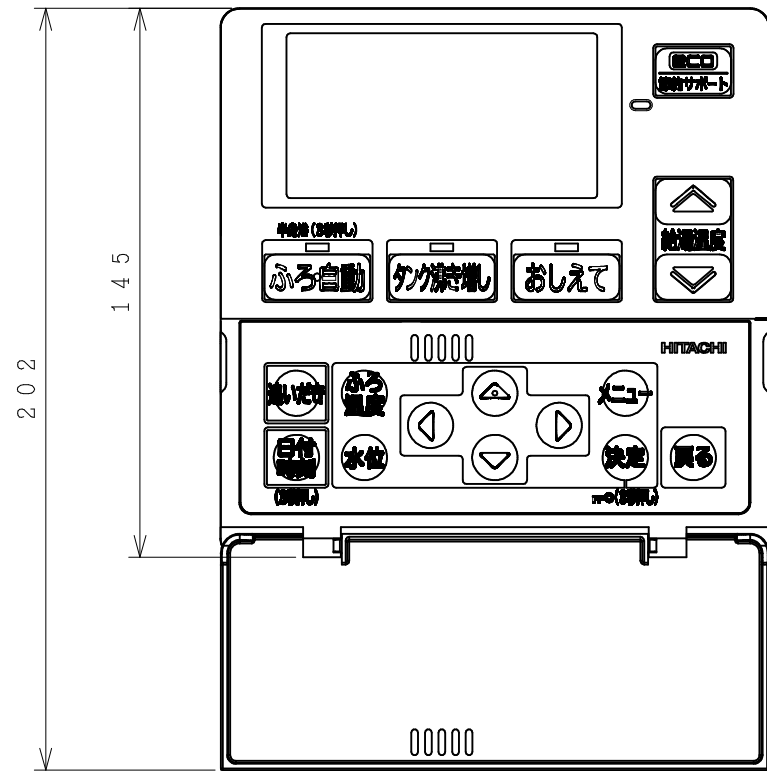

8S-26646

リモコン取付寸法
(リモコン裏面から見る)

リモコン扉内

備考	BER-N1FS				品名	サブリモコン				投影法		尺度 N.T.S	清水図番 8S-26646	校番 	訂正 	入庫 2013 09-10 REGD.
	製図	シマザキ	2013-09-10			製図	シマザキ	2013-09-10								
審査	シマザキ	2013-09-10		審査	シマザキ	2013-09-10		校番	訂正	入庫						
承認	コウトウ	2013-09-10		承認	コウトウ	2013-09-10		校番	訂正	入庫						