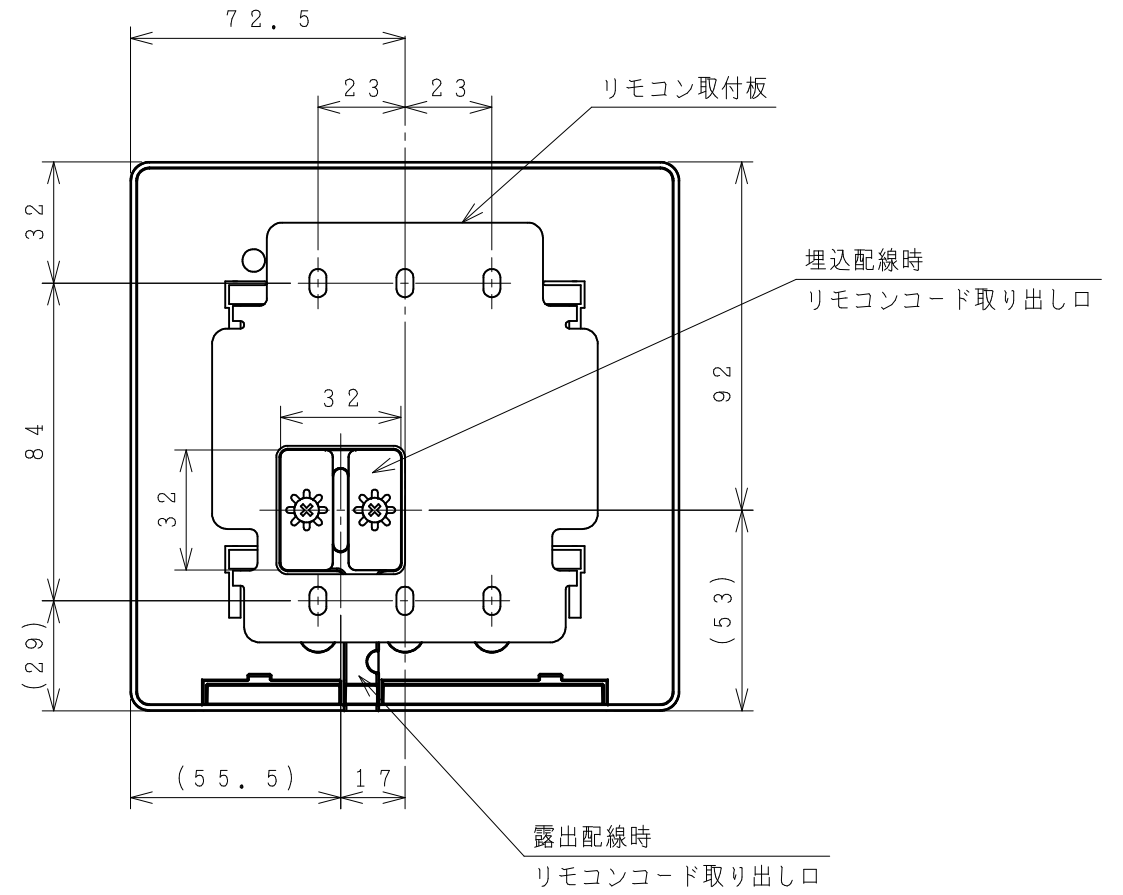

8S-26646

リモコン取付寸法
(リモコン裏面から見る)

リモコン扉内

備考	BER-N1FS				品名	サブリモコン				投影法		尺度 N.T.S	清水図番 8S-26646	校番 	訂正 	入庫 2013 09-10 REGD.
	製図	シマザキ	2013-09-10			製図	シマザキ	2013-09-10								
審査	シマザキ	2013-09-10		審査	シマザキ	2013-09-10		校番	訂正	入庫						
承認	コウトウ	2013-09-10		承認	コウトウ	2013-09-10		校番	訂正	入庫						