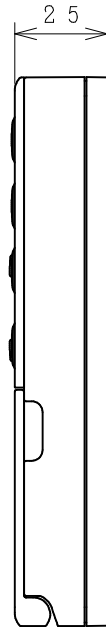

8S-26646

リモコン取付寸法
(リモコン裏面から見る)

リモコン扉内

備考	BER-N1FS				品名	サブリモコン				投影法		尺度 N.T.S	清水図番 8S-26646	校番 	訂正 	入庫 2013 09-10 REGD.
	製図	シマザキ	2013-09-10			製図	シマザキ	2013-09-10								
審査	シマザキ	2013-09-10		審査	シマザキ	2013-09-10		校番	訂正	入庫						
承認	コウトウ	2013-09-10		承認	コウトウ	2013-09-10		校番	訂正	入庫						