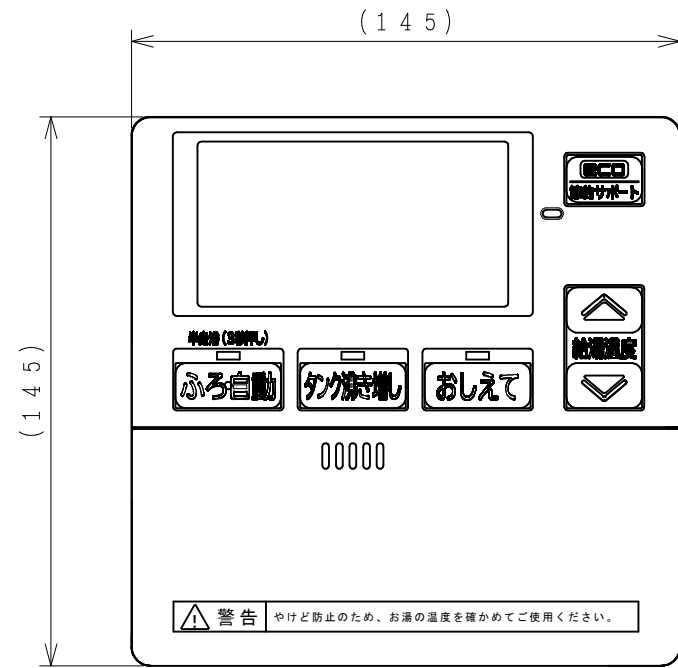

8S-26646

リモコン取付寸法
(リモコン裏面から見る)

リモコン扉内

備考	BER-N1FS				品名	サブリモコン				投影法		尺度 N.T.S	清水図番 8S-26646	校番 	訂正 	入庫 2013 09-10 REGD.
	製図	シマザキ	2013-09-10			製図	シマザキ	2013-09-10								
審査	シマザキ	2013-09-10		審査	シマザキ	2013-09-10		校番	訂正	入庫						
承認	コウトウ	2013-09-10		承認	コウトウ	2013-09-10		校番	訂正	入庫						